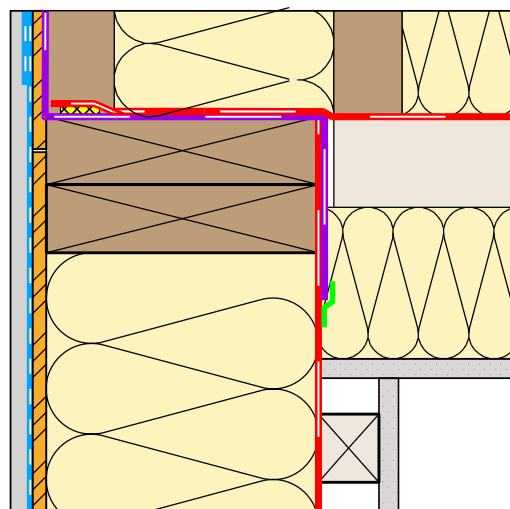

COMPLEMENT LEGENDE

 Bande adhésive

Film ayant un $S_d < 0.18$ m en attente pour jointoiment avec le pare-vapeur intérieur

RENFORCEMENT POUR DESCENTE DE CHARGE

Isolant

RACCORDEMENT DE PARE-VAPEUR EN JONCTION MUR/ PLANCHER

PLANCHER INTERMEDIAIRE TYPE 2: Plancher en éléments préfabriqués

Plancher sur lisse haute- Solives parallèles au mur

10/02/2023

PI02-05

Vue en coupe verticale

Ech 1/5

Il est rappelé à l'utilisateur qui consulte le site et utilise les informations qu'il contient, qu'il doit les utiliser sous sa seule responsabilité en vérifiant leur pertinence, leur cohérence et leur non obsolescence.