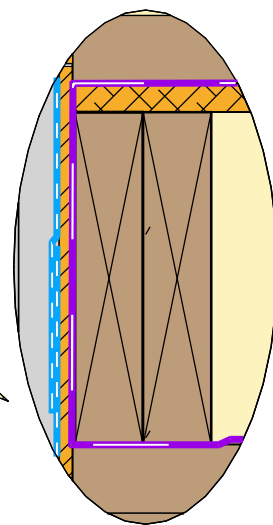

COMPLEMENT LEGENDE

 Bande adhésive

Film ayant un $S_d < 0.18$ m en attente pour jointoiment avec le pare-vapeur intérieur

RENFORCEMENT POUR DESCENTE DE CHARGE

Isolant

RACCORDEMENT DE PARE-VAPEUR EN JONCTION MUR/ PLANCHER

PLANCHER INTERMEDIAIRE TYPE 2: Plancher en éléments préfabriqués

Plancher sur lisse haute- Solives parallèles au mur

10/02/2023

PI02-05

Vue en coupe verticale

Ech 1/5

Il est rappelé à l'utilisateur qui consulte le site et utilise les informations qu'il contient, qu'il doit les utiliser sous sa seule responsabilité en vérifiant leur pertinence, leur cohérence et leur non obsolescence.