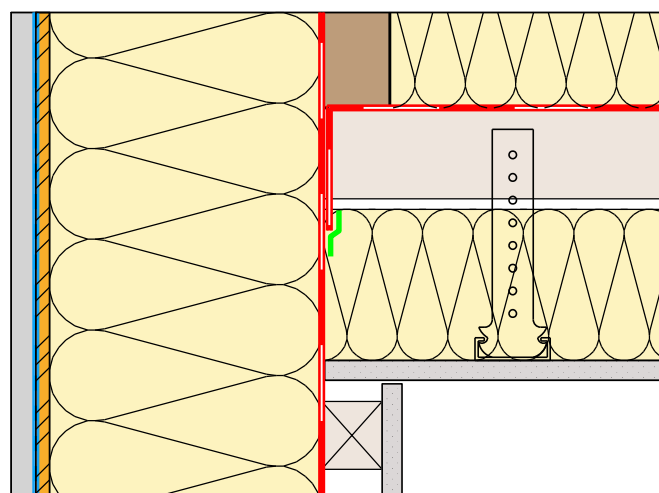

COMPLEMENT LEGENDE

 Bande adhésive

MUR EXTERIEUR FILANT

Echelle en mm

0 50 100

Solive

RACCORDEMENT DE
PARE-VAPEUR EN
JONCTION MUR/
PLANCHER

PLANCHER INTERMEDIAIRE TYPE 1: Solivage bois

Plancher sur muraille - Solives parallèles au mur

10/02/2023

PI01-08

Vue en coupe verticale

Ech 1/5

Il est rappelé à l'utilisateur qui consulte le site et utilise les informations qu'il contient, qu'il doit les utiliser sous sa seule responsabilité en vérifiant leur pertinence, leur cohérence et leur non obsolescence.