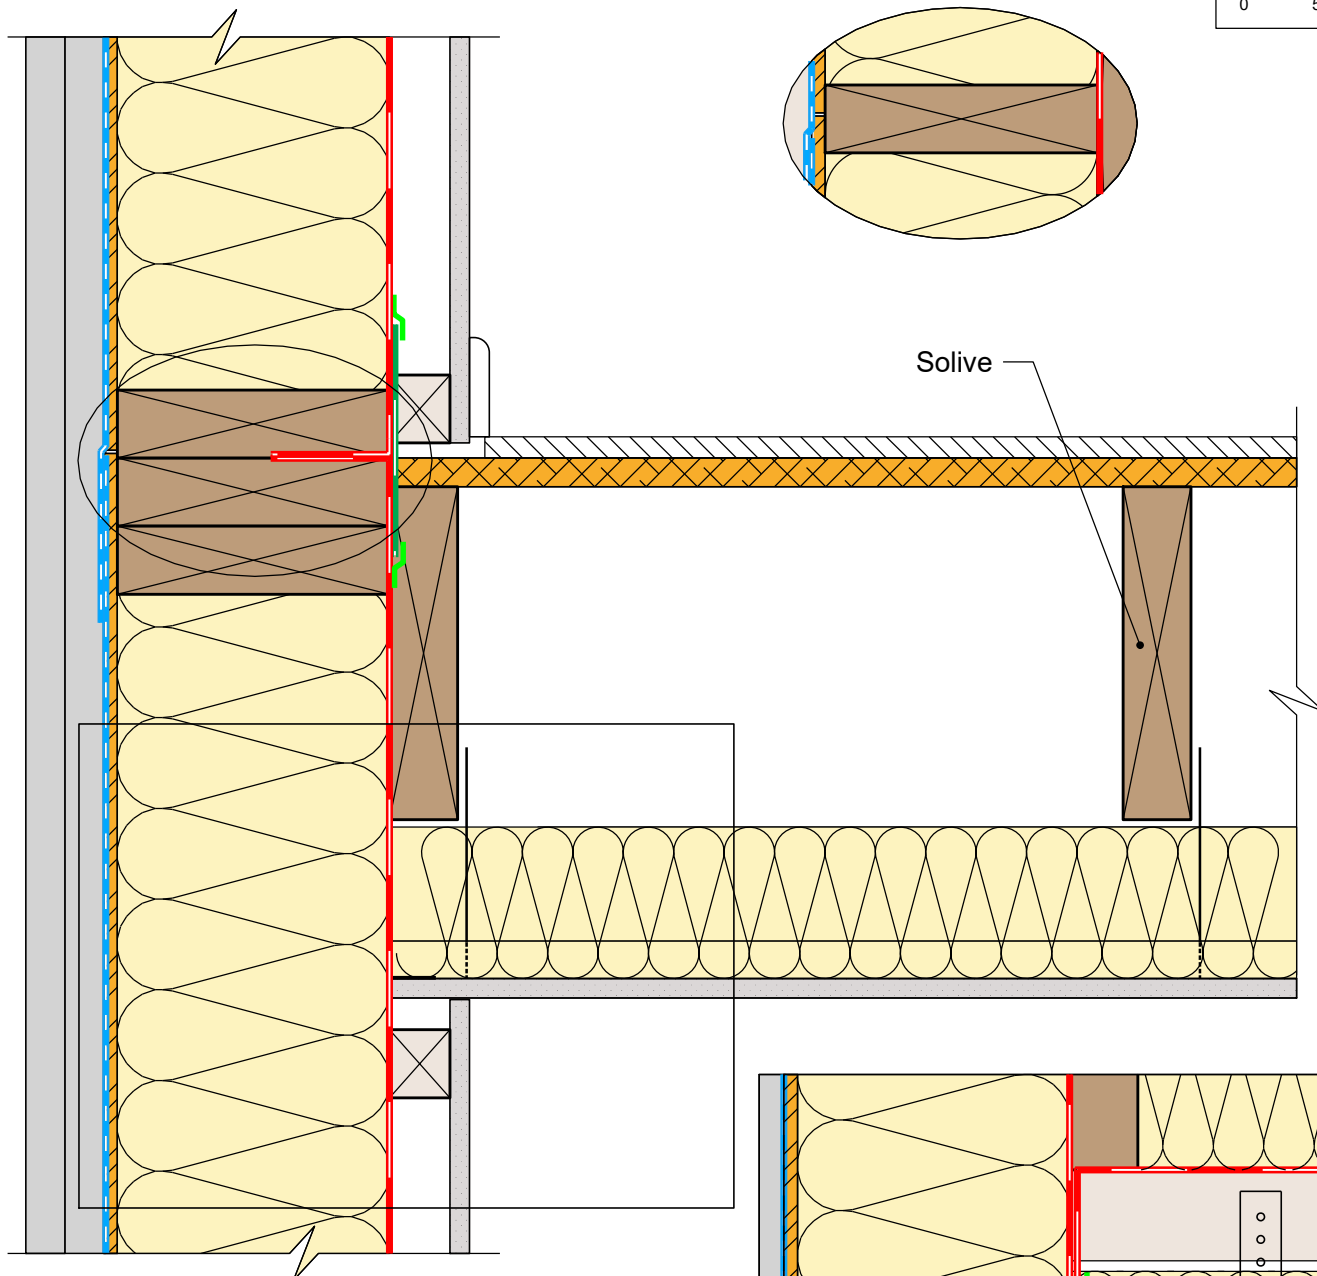

COMPLEMENT LEGENDE

 Bande adhésive

MUR EXTERIEUR FILANT

Echelle en mm

0 50 100

Solive

RACCORDEMENT DE
PARE-VAPEUR EN
JONCTION MUR/
PLANCHER

PLANCHER INTERMEDIAIRE TYPE 1: Solivage bois

Plancher sur muraille - Solives parallèles au mur

10/02/2023

PI01-08

Vue en coupe verticale

Ech 1/5

Il est rappelé à l'utilisateur qui consulte le site et utilise les informations qu'il contient, qu'il doit les utiliser sous sa seule responsabilité en vérifiant leur pertinence, leur cohérence et leur non obsolescence.