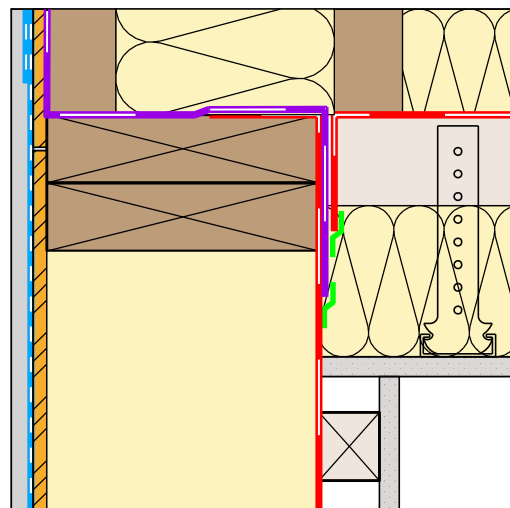

COMPLEMENT LEGENDE

 Bande adhésive

Film ayant un $S_d < 0.18$ m en attente pour jointoiment avec le pare-vapeur intérieur

Isolant

RENFORCEMENT
POUR
DESCENTE DE
CHARGE

RACCORDEMENT
DE
PARE-VAPEUR
EN JONCTION
MUR/ PLANCHER

PLANCHER INTERMEDIAIRE TYPE 1: Solivage bois

Plancher sur lisse haute- Solives parallèles au mur

10/02/2023

PI01-06

Vue en coupe verticale

Ech 1/5

Il est rappelé à l'utilisateur qui consulte le site et utilise les informations qu'il contient, qu'il doit les utiliser sous sa seule responsabilité en vérifiant leur pertinence, leur cohérence et leur non obsolescence.