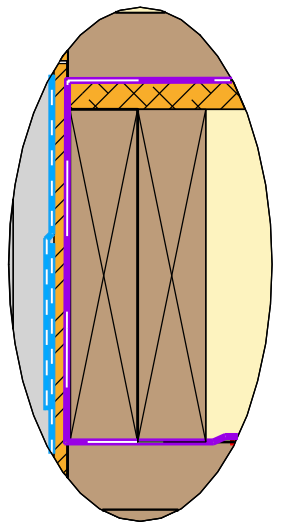

COMPLEMENT LEGENDE

 Bande adhésive

Film ayant un $S_d < 0.18$ m en attente pour jointoiment avec le pare-vapeur intérieur

Isolant

RENFORCEMENT
POUR
DESCENTE DE
CHARGE

RACCORDEMENT
DE
PARE-VAPEUR
EN JONCTION
MUR/ PLANCHER

PLANCHER INTERMEDIAIRE TYPE 1: Solivage bois

Plancher sur lisse haute- Solives parallèles au mur

10/02/2023

PI01-06

Vue en coupe verticale

Ech 1/5

Il est rappelé à l'utilisateur qui consulte le site et utilise les informations qu'il contient, qu'il doit les utiliser sous sa seule responsabilité en vérifiant leur pertinence, leur cohérence et leur non obsolescence.