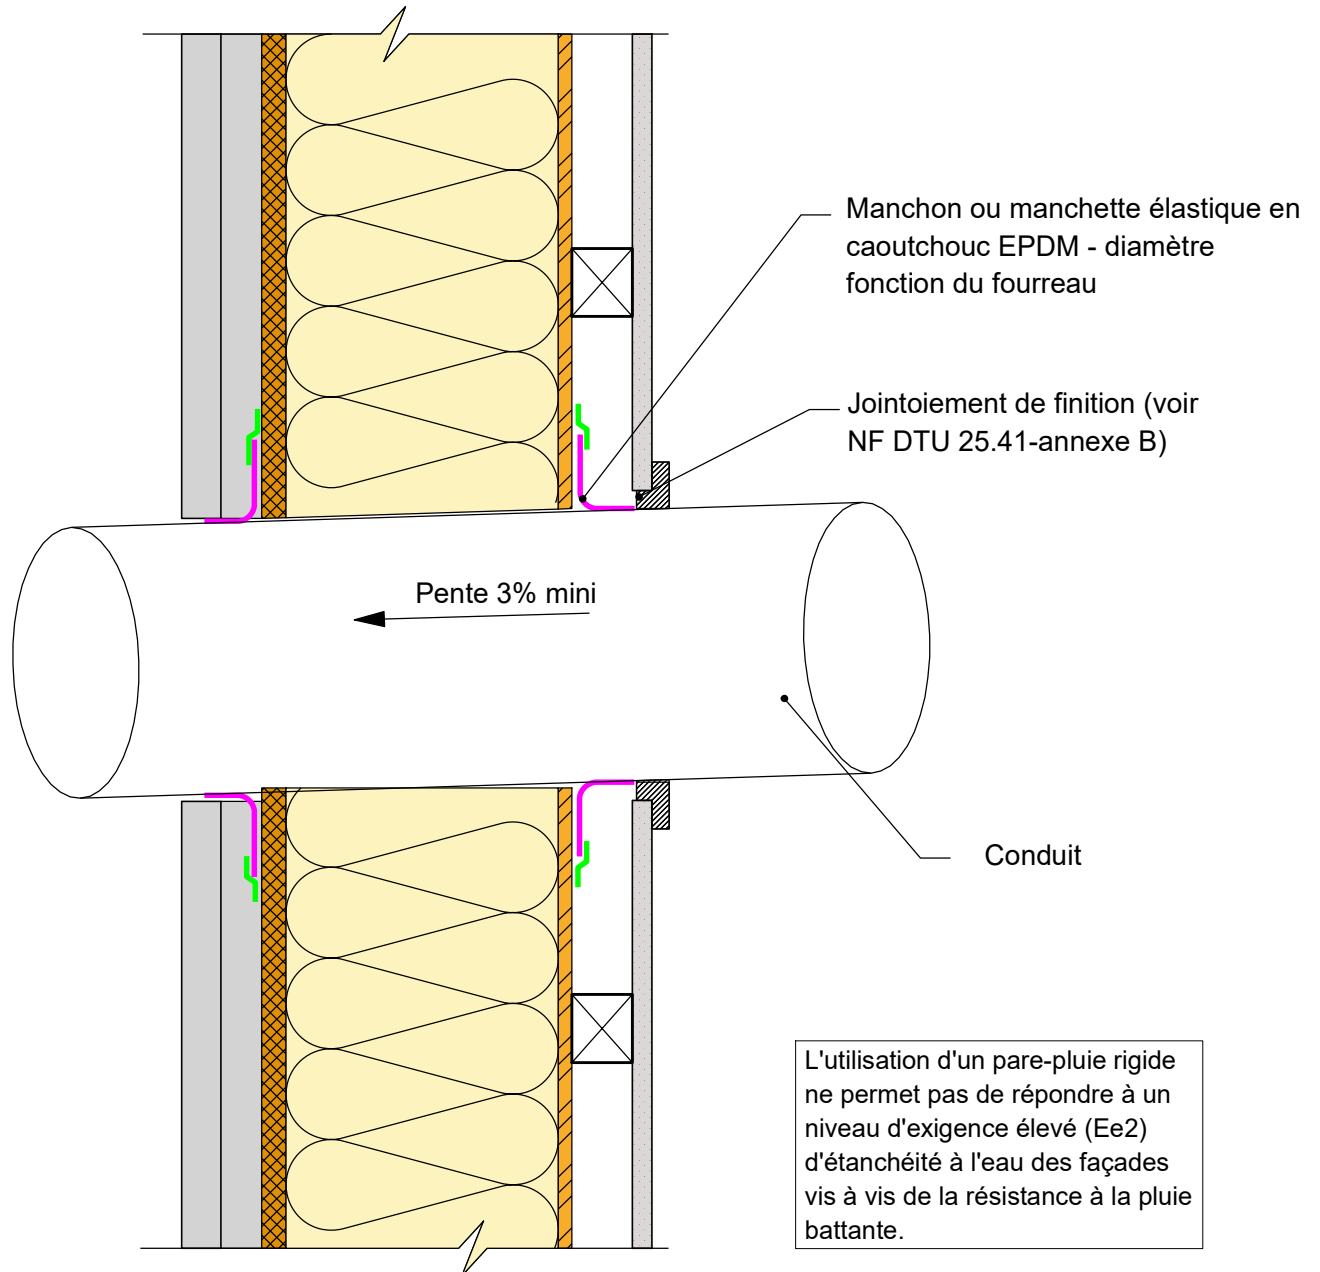

COMPLEMENT LEGENDE

 Bande adhésive

MUR EXTERIEUR TYPE 10: Isolant en âme - voile travaillant intérieur sans film pare-vapeur Détail traversée de paroi - Conduit

30/01/2023

ME10-18

Vue en coupe verticale

Ech 1/5