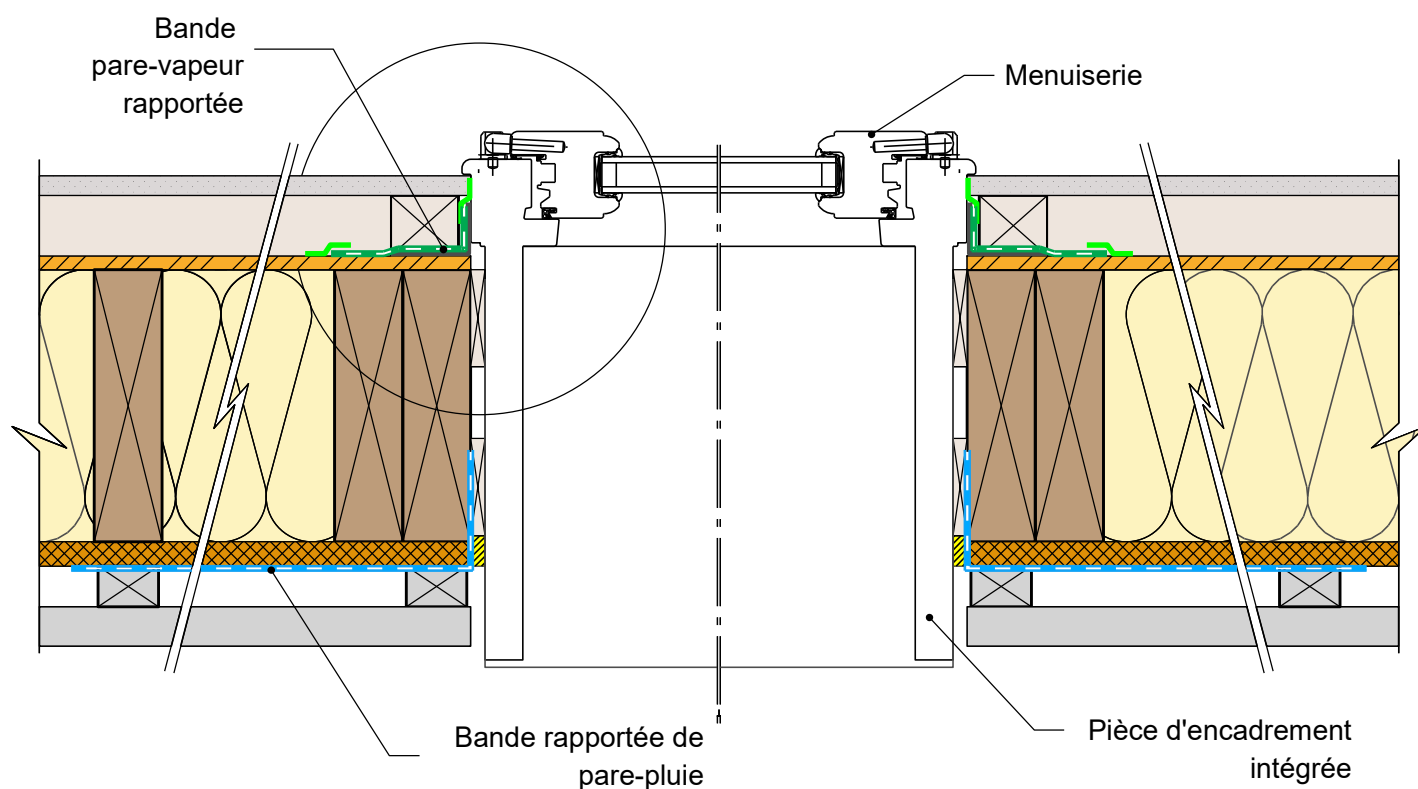

## COMPLEMENT LEGENDE

-  Calfeutrement
-  Cale
-  Bande adhésive

### MUR EXTERIEUR TYPE 10: Isolant en âme - voile travaillant intérieur sans film pare-vapeur Détail sur fenêtre bois - Encadrement intégré (Variante Ee1)

30/01/2023

ME10-17

Vue en coupe horizontale

Ech 1/5