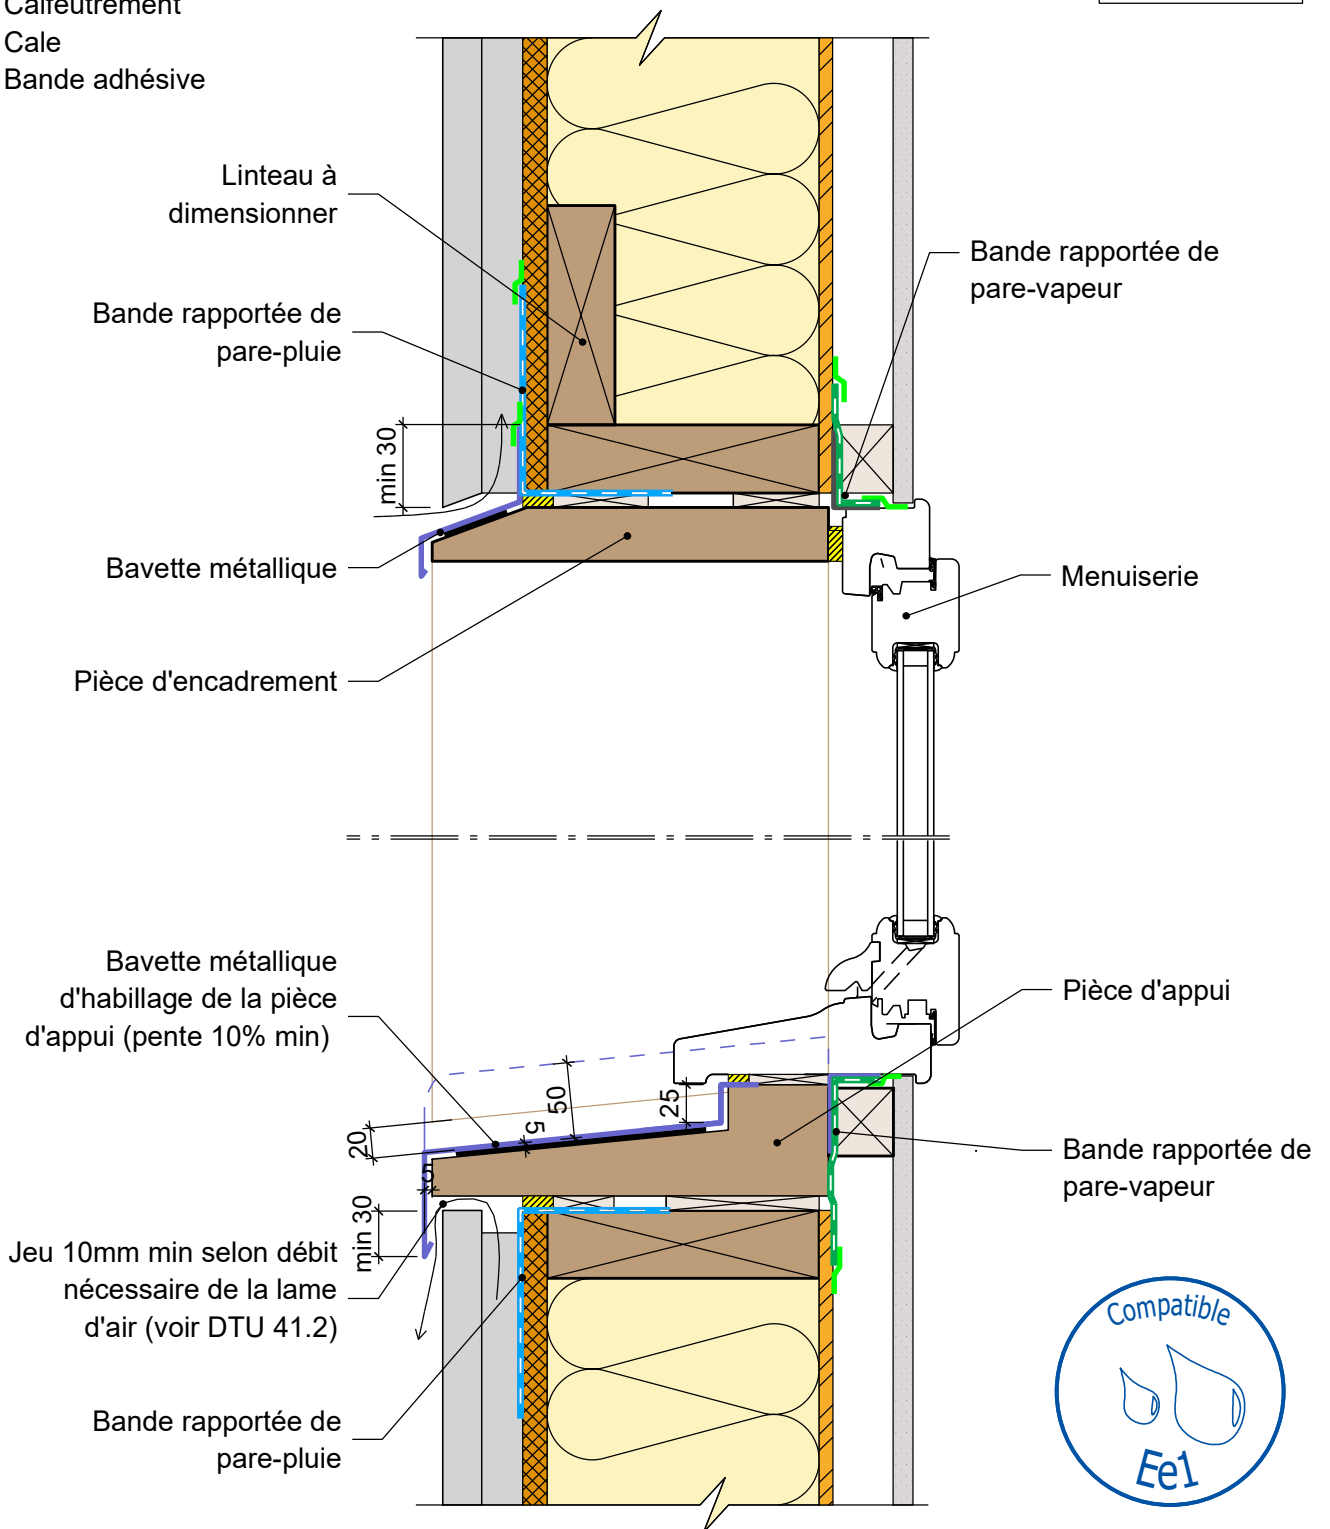

COMPLEMENT LEGENDE

-  Calfeutrement
-  Cale
-  Bande adhésive

MUR EXTERIEUR TYPE 10: Isolant en âme - voile travaillant intérieur sans film pare-vapeur Détail sur fenêtre bois - Encadrement rapporté en bois (Variante Ee1)

30/01/2023

ME10-14

Vue en coupe verticale

Ech 1/5

Il est rappelé à l'utilisateur qui consulte le site et utilise les informations qu'il contient, qu'il doit les utiliser sous sa seule responsabilité en vérifiant leur pertinence, leur cohérence et leur non obsolescence.