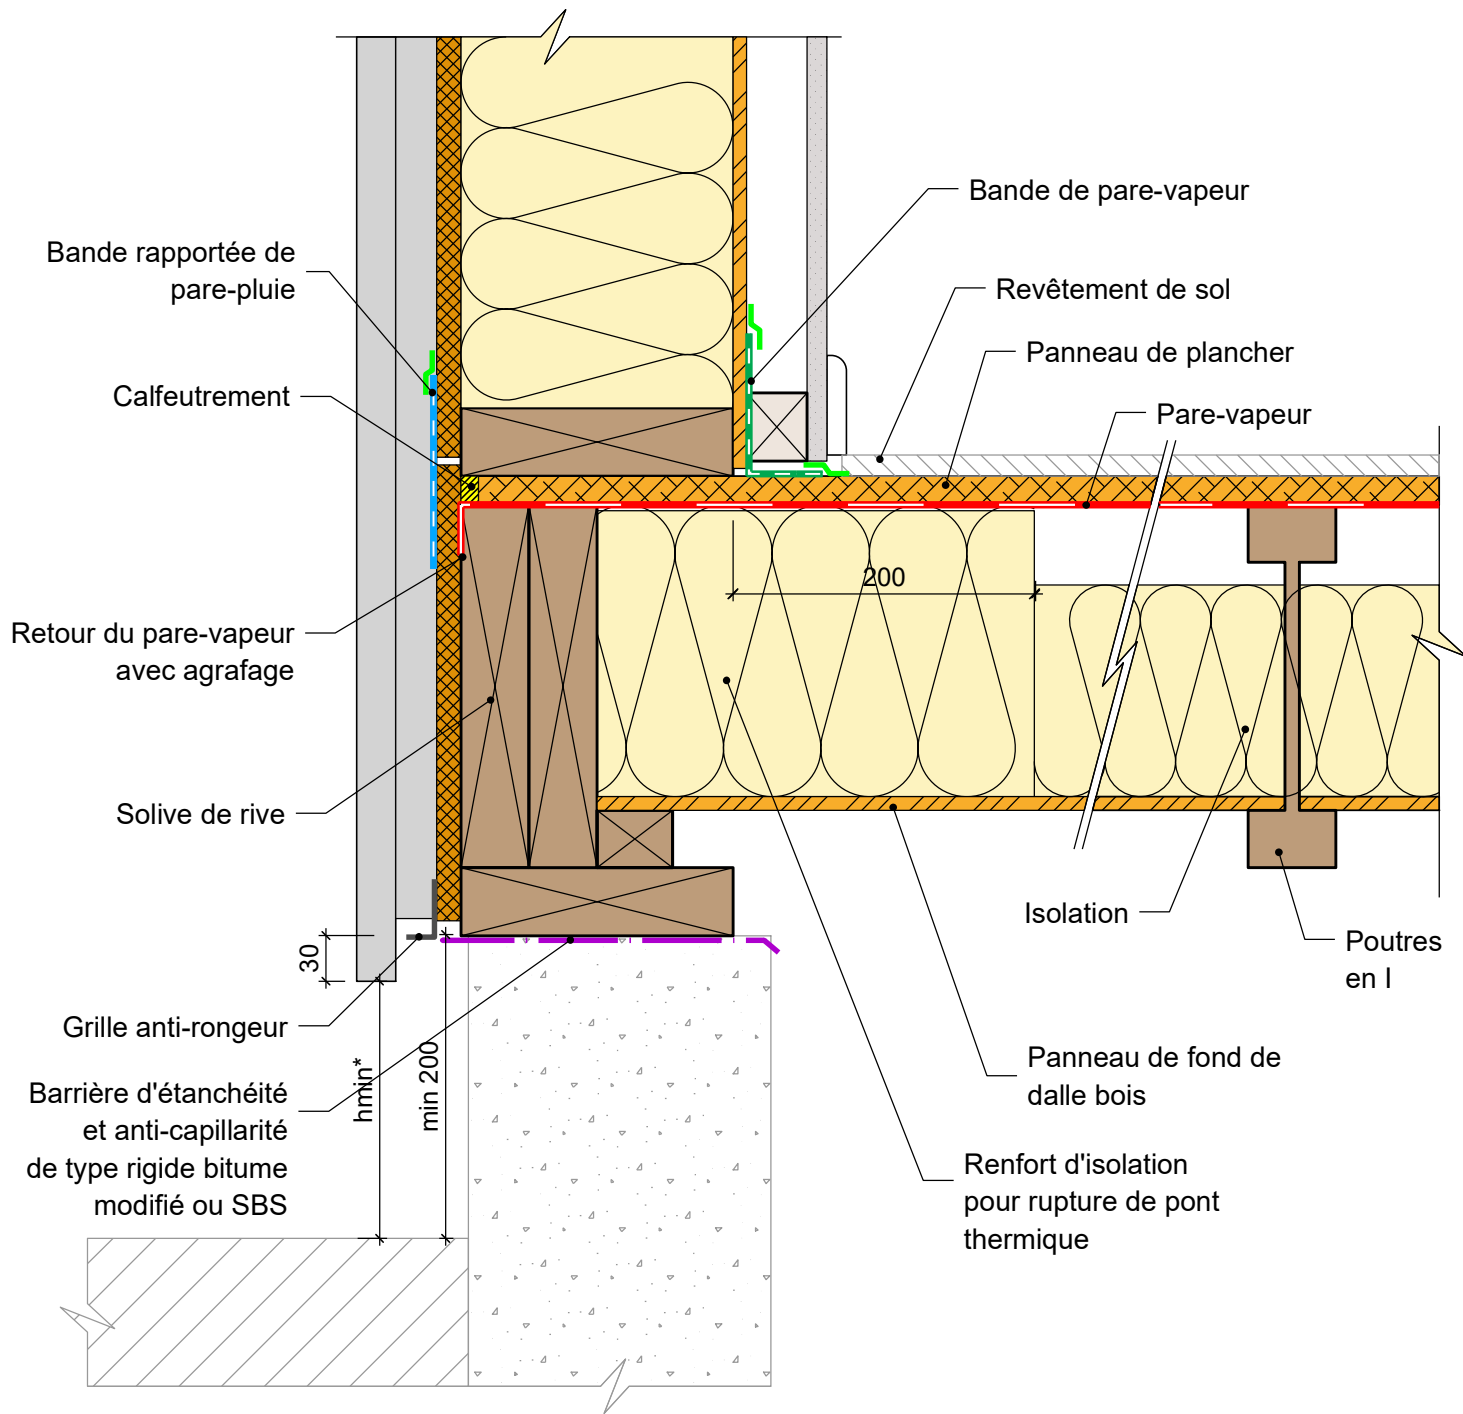

COMPLEMENT LEGENDE

-  Bande adhésive
-  Calfeutrement

*en fonction de la nature du bardage

MUR EXTERIEUR TYPE 10: Isolant en âme - voile travaillant intérieur sans film pare-vapeur

Détail pied de mur sur dalle bois avec poutres en I

Cas de poutres en I parallèles au mur

30/01/2023

ME10-06

Vue en coupe verticale

Ech 1/5

Il est rappelé à l'utilisateur qui consulte le site et utilise les informations qu'il contient, qu'il doit les utiliser sous sa seule responsabilité en vérifiant leur pertinence, leur cohérence et leur non obsolescence.