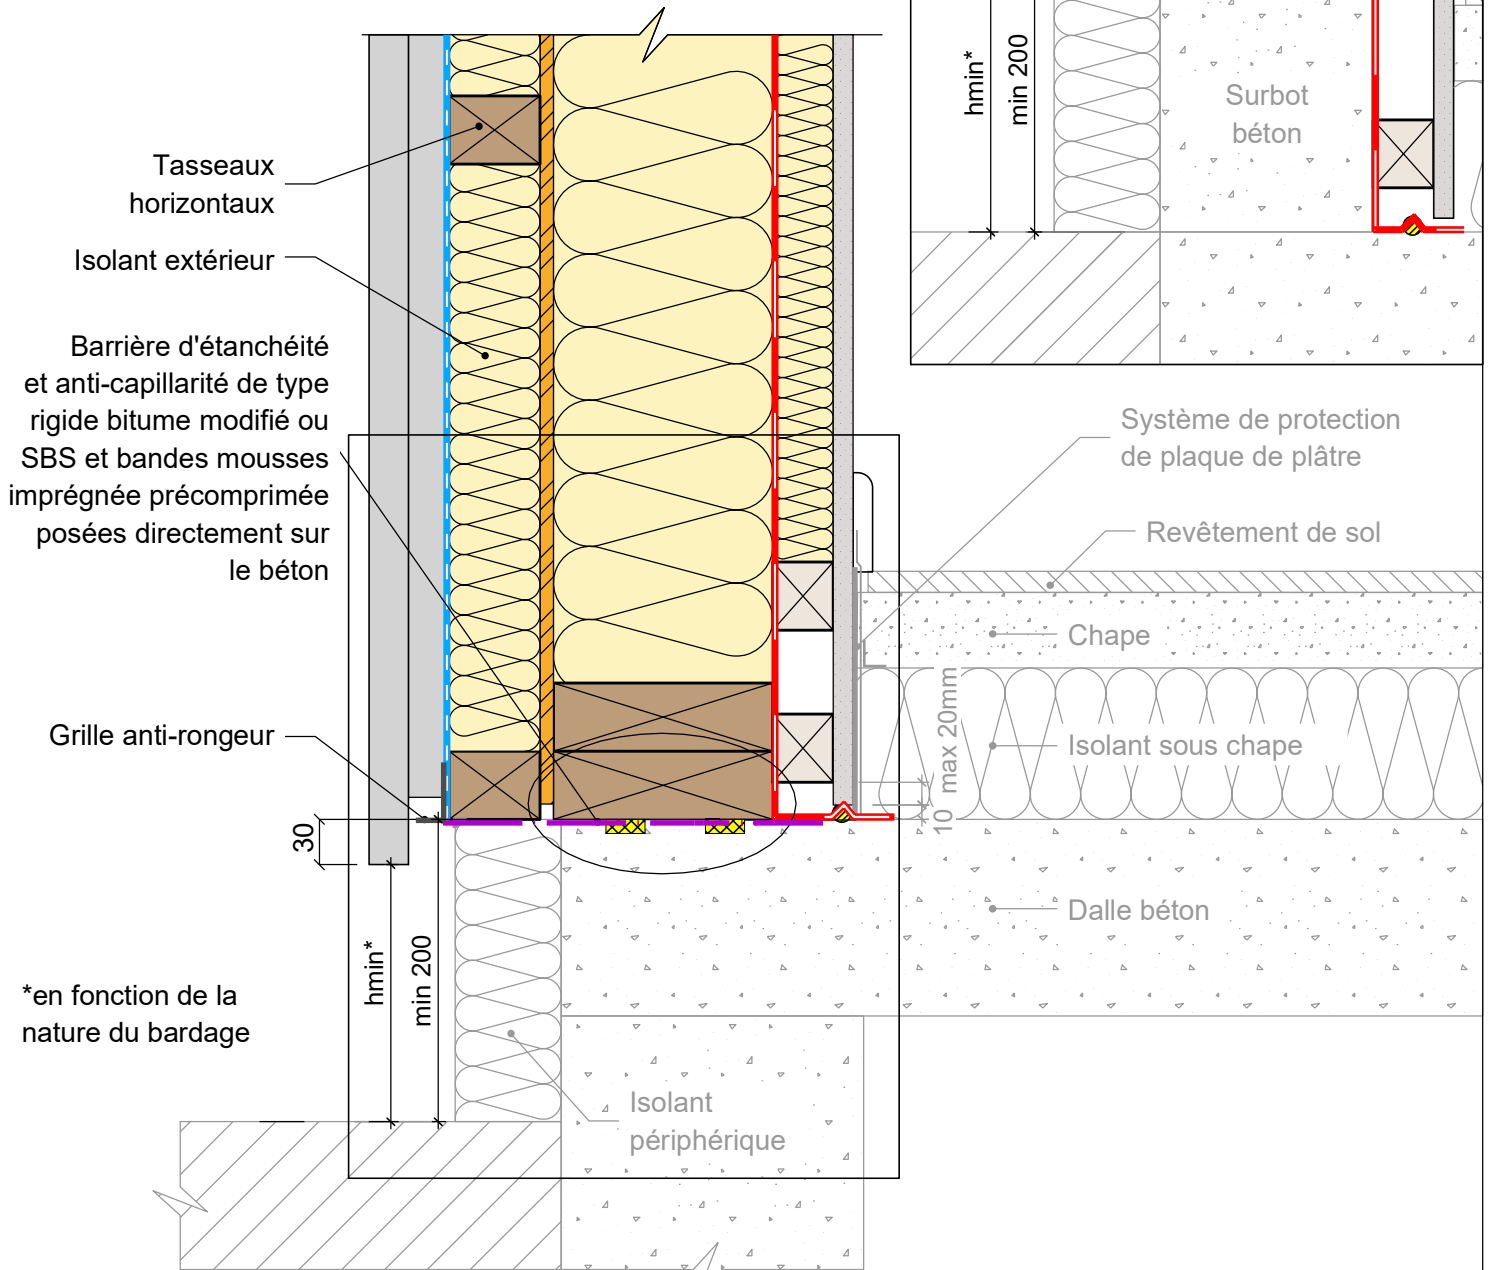

DETAIL AVEC SURBOT BETON

COMPLEMENT LEGENDE

- Mousse imprégnée pré-comprimée
- Collage mastic

MUR EXTERIEUR TYPE 8: Isolant en âme et en doublage intérieur et extérieur
Détail pied de mur - dalle béton avec chape sur isolant thermique

30/01/2023

ME08-07

Vue en coupe verticale

Ech 1/5

Il est rappelé à l'utilisateur qui consulte le site et utilise les informations qu'il contient, qu'il doit les utiliser sous sa seule responsabilité en vérifiant leur pertinence, leur cohérence et leur non obsolescence.

catalogue-bois-construction.fr