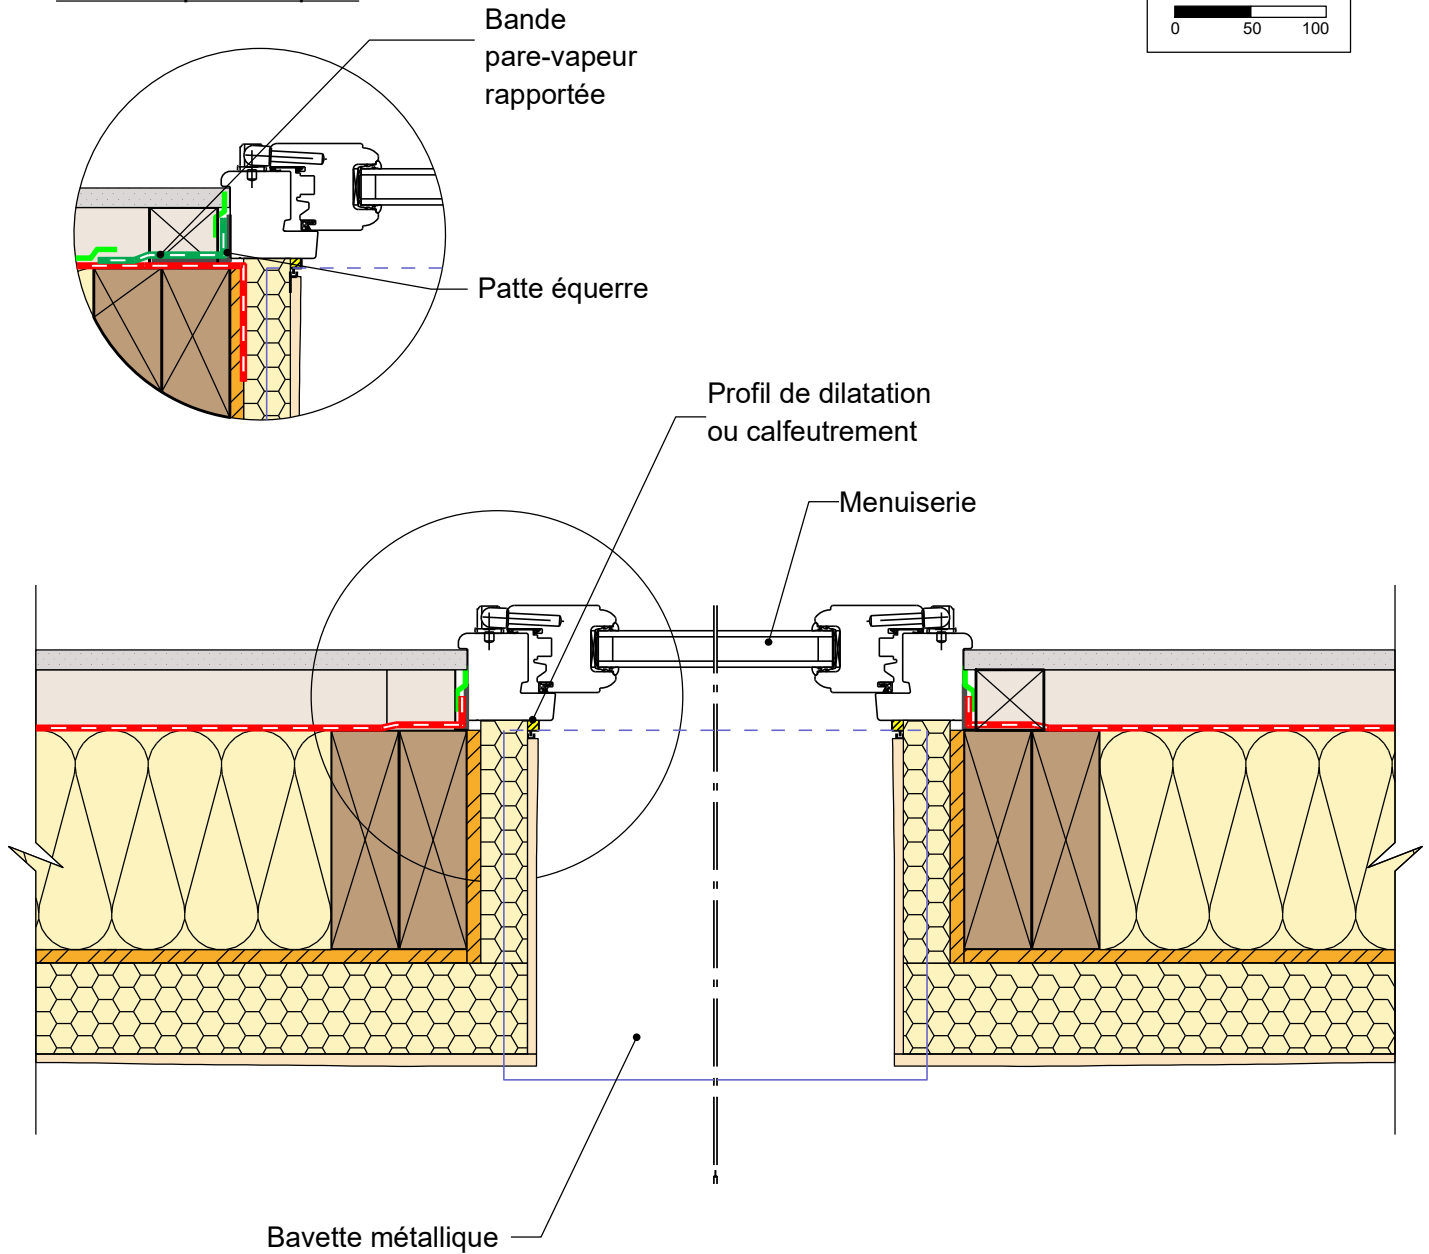

Variante préfabriquée

COMPLEMENT LEGENDE

-  Calfeutrement
-  Cale
-  Bande adhésive

MUR EXTERIEUR TYPE 7: Isolant en âme et ITE avec finition enduit
 Détail sur fenêtre bois - Retour d'ETICS en tableau (Variante Ee1)

30/01/2023

ME07-17

Vue en coupe horizontale

Ech 1/5

Il est rappelé à l'utilisateur qui consulte le site et utilise les informations qu'il contient, qu'il doit les utiliser sous sa seule responsabilité en vérifiant leur pertinence, leur cohérence et leur non obsolescence.