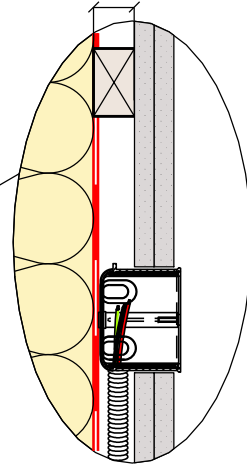

Min = prof boîtiers - ép plaque

Pare-pluie si exigence  
d'étanchéité à l'eau Ee2

Boîtier électrique

Passage de deux gaines  
diamètre 25mm maxi (léger  
étirement du pare-vapeur)

Passage de gaines supérieures à  
25mm (interruption du tasseau sur  
la hauteur de la gaine)

## MUR EXTERIEUR TYPE 7: Isolant en âme et ITE avec finition enduit

### Détail sur passage de gaines

30/01/2023

ME07-13

Vue en coupe verticale

Ech 1/5

Il est rappelé à l'utilisateur qui consulte le site et utilise les informations qu'il contient, qu'il doit les utiliser sous sa seule responsabilité en vérifiant leur pertinence, leur cohérence et leur non obsolescence.