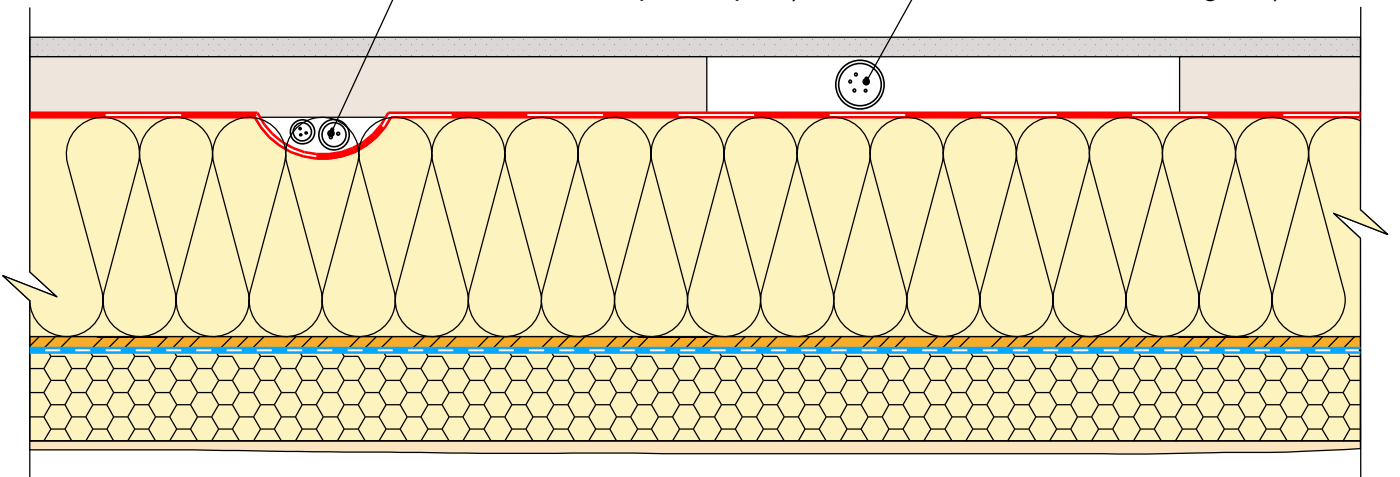

Min = prof boîtiers - ép plaque

Pare-pluie si exigence  
d'étanchéité à l'eau Ee2

Boîtier électrique

Passage de deux gaines  
diamètre 25mm maxi (léger  
étirement du pare-vapeur)

Passage de gaines supérieures à  
25mm (interruption du tasseau sur  
la hauteur de la gaine)

## MUR EXTERIEUR TYPE 7: Isolant en âme et ITE avec finition enduit

### Détail sur passage de gaines

30/01/2023

ME07-13

Vue en coupe verticale

Ech 1/5

Il est rappelé à l'utilisateur qui consulte le site et utilise les informations qu'il contient, qu'il doit les utiliser sous sa seule responsabilité en vérifiant leur pertinence, leur cohérence et leur non obsolescence.