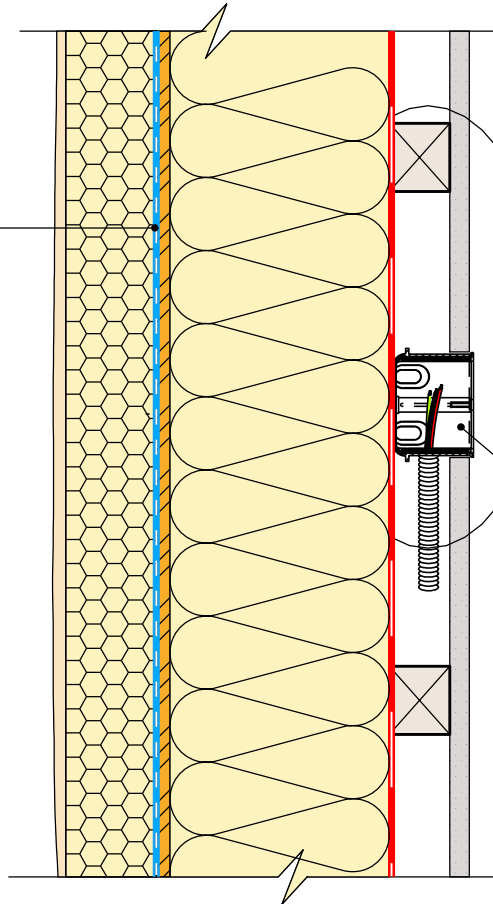

Min = prof boîtiers - ép plaque

Pare-pluie si exigence  
d'étanchéité à l'eau Ee2

Boîtier électrique

Passage de deux gaines  
diamètre 25mm maxi (léger  
étirement du pare-vapeur)

Passage de gaines supérieures à  
25mm (interruption du tasseau sur  
la hauteur de la gaine)

## MUR EXTERIEUR TYPE 7: Isolant en âme et ITE avec finition enduit

### Détail sur passage de gaines

30/01/2023

ME07-13

Vue en coupe verticale

Ech 1/5

Il est rappelé à l'utilisateur qui consulte le site et utilise les informations qu'il contient, qu'il doit les utiliser sous sa seule responsabilité en vérifiant leur pertinence, leur cohérence et leur non obsolescence.