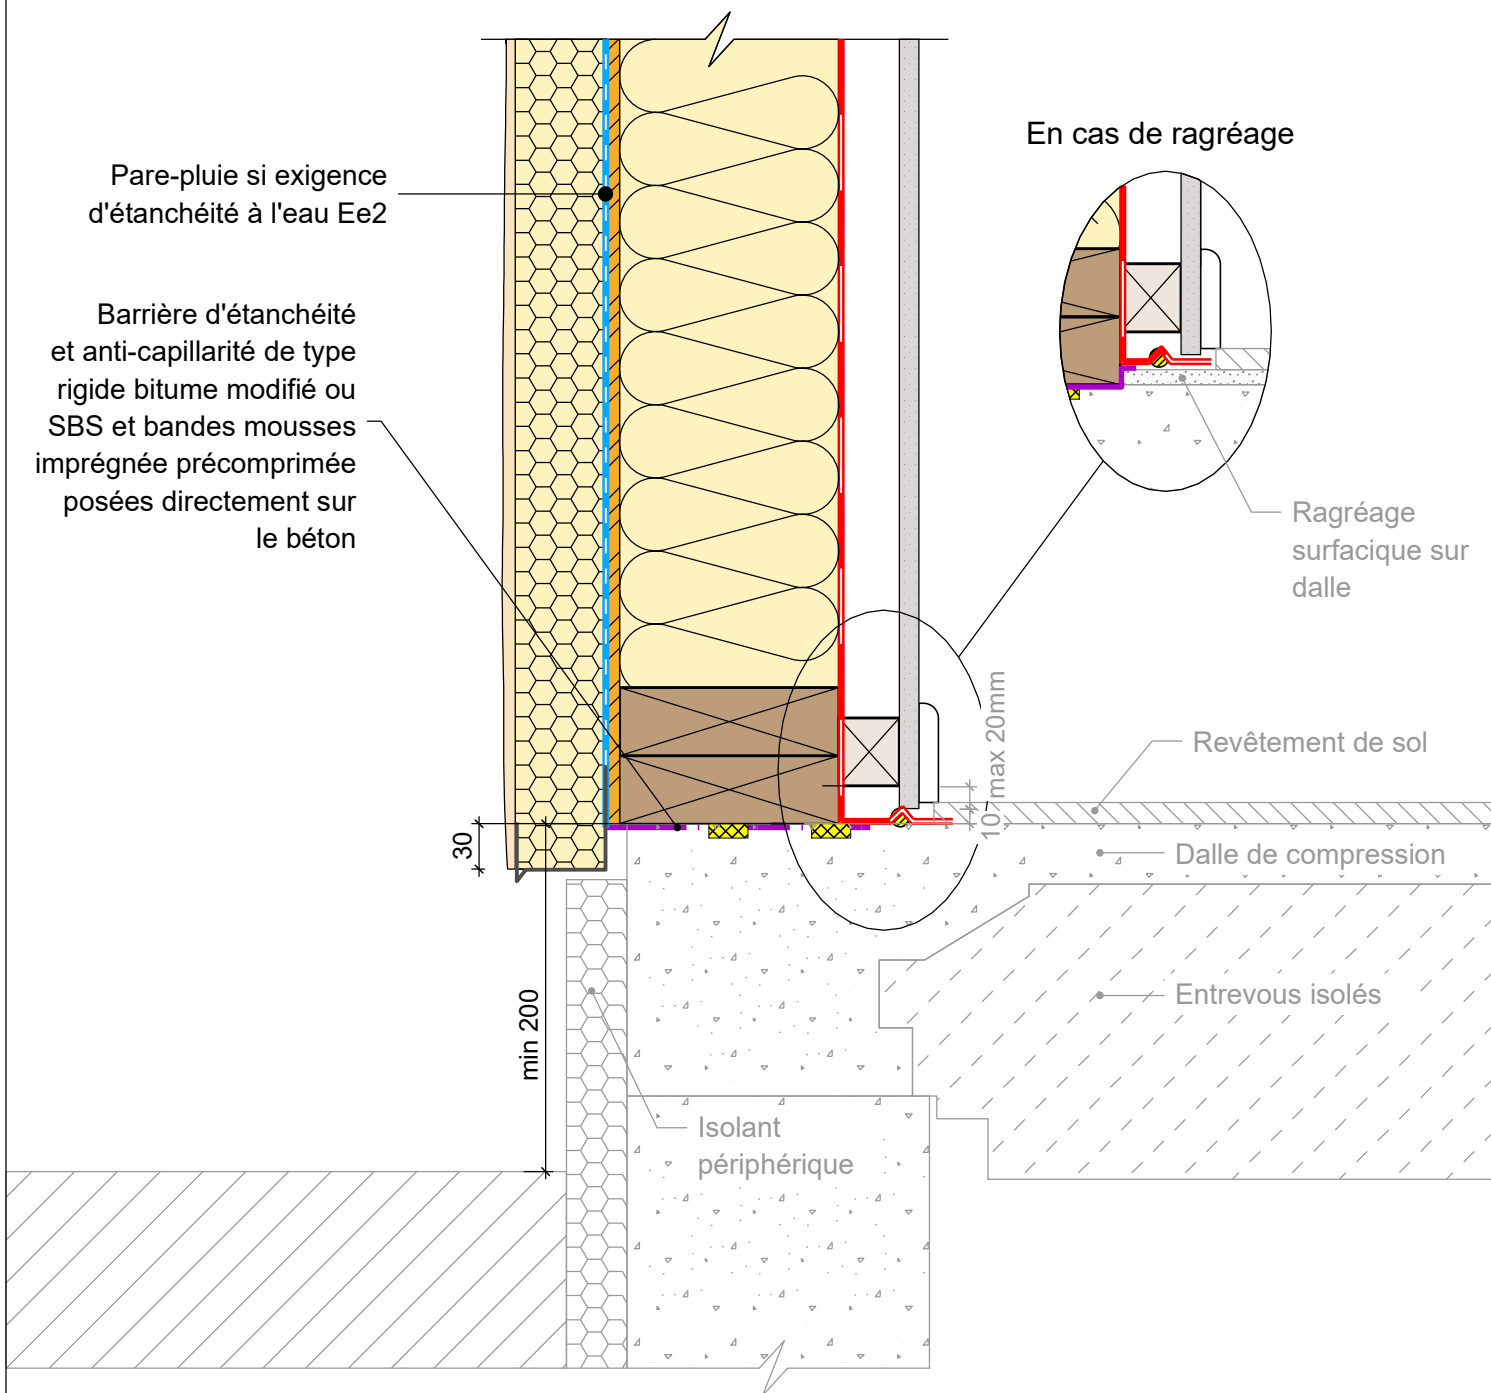

COMPLEMENT LEGENDE

- Mousse imprégnée pré-comprimée
- Collage mastic

MUR EXTERIEUR TYPE 7: Isolant en âme et ITE avec finition enduit
Détail pied de mur - plancher à poutrelles et entrevous isolants

26/07/2023

ME07-10

Vue en coupe verticale

Ech 1/5

Il est rappelé à l'utilisateur qui consulte le site et utilise les informations qu'il contient, qu'il doit les utiliser sous sa seule responsabilité en vérifiant leur pertinence, leur cohérence et leur non obsolescence.

catalogue-bois-construction.fr