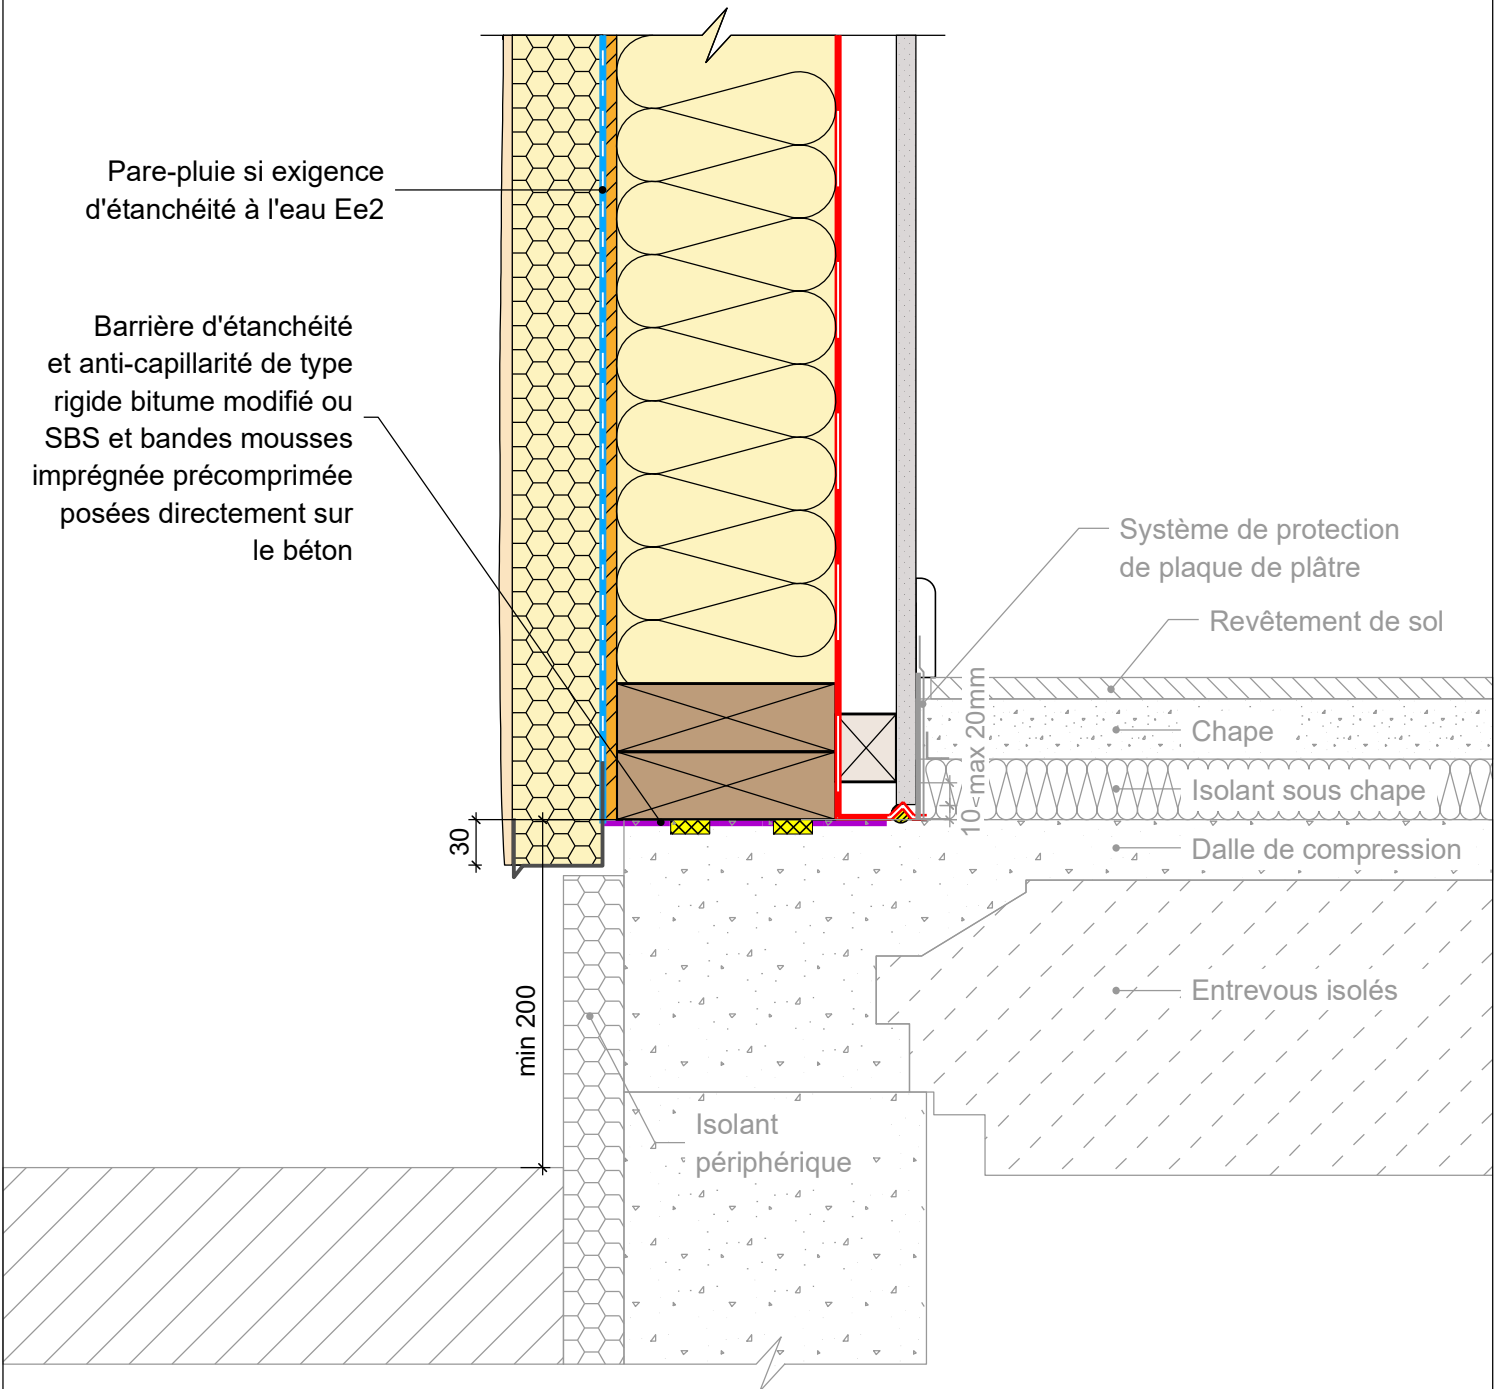

COMPLEMENT LEGENDE

- Mousse imprégnée pré-comprimée
- Collage mastic

MUR EXTERIEUR TYPE 7: Isolant en âme et ITE avec finition enduit

Détail pied de mur - plancher à poutrelles et entrevous isolants avec chape sur isolant thermique

30/01/2023

ME07-09

Vue en coupe verticale

Ech 1/5

Il est rappelé à l'utilisateur qui consulte le site et utilise les informations qu'il contient, qu'il doit les utiliser sous sa seule responsabilité en vérifiant leur pertinence, leur cohérence et leur non obsolescence.