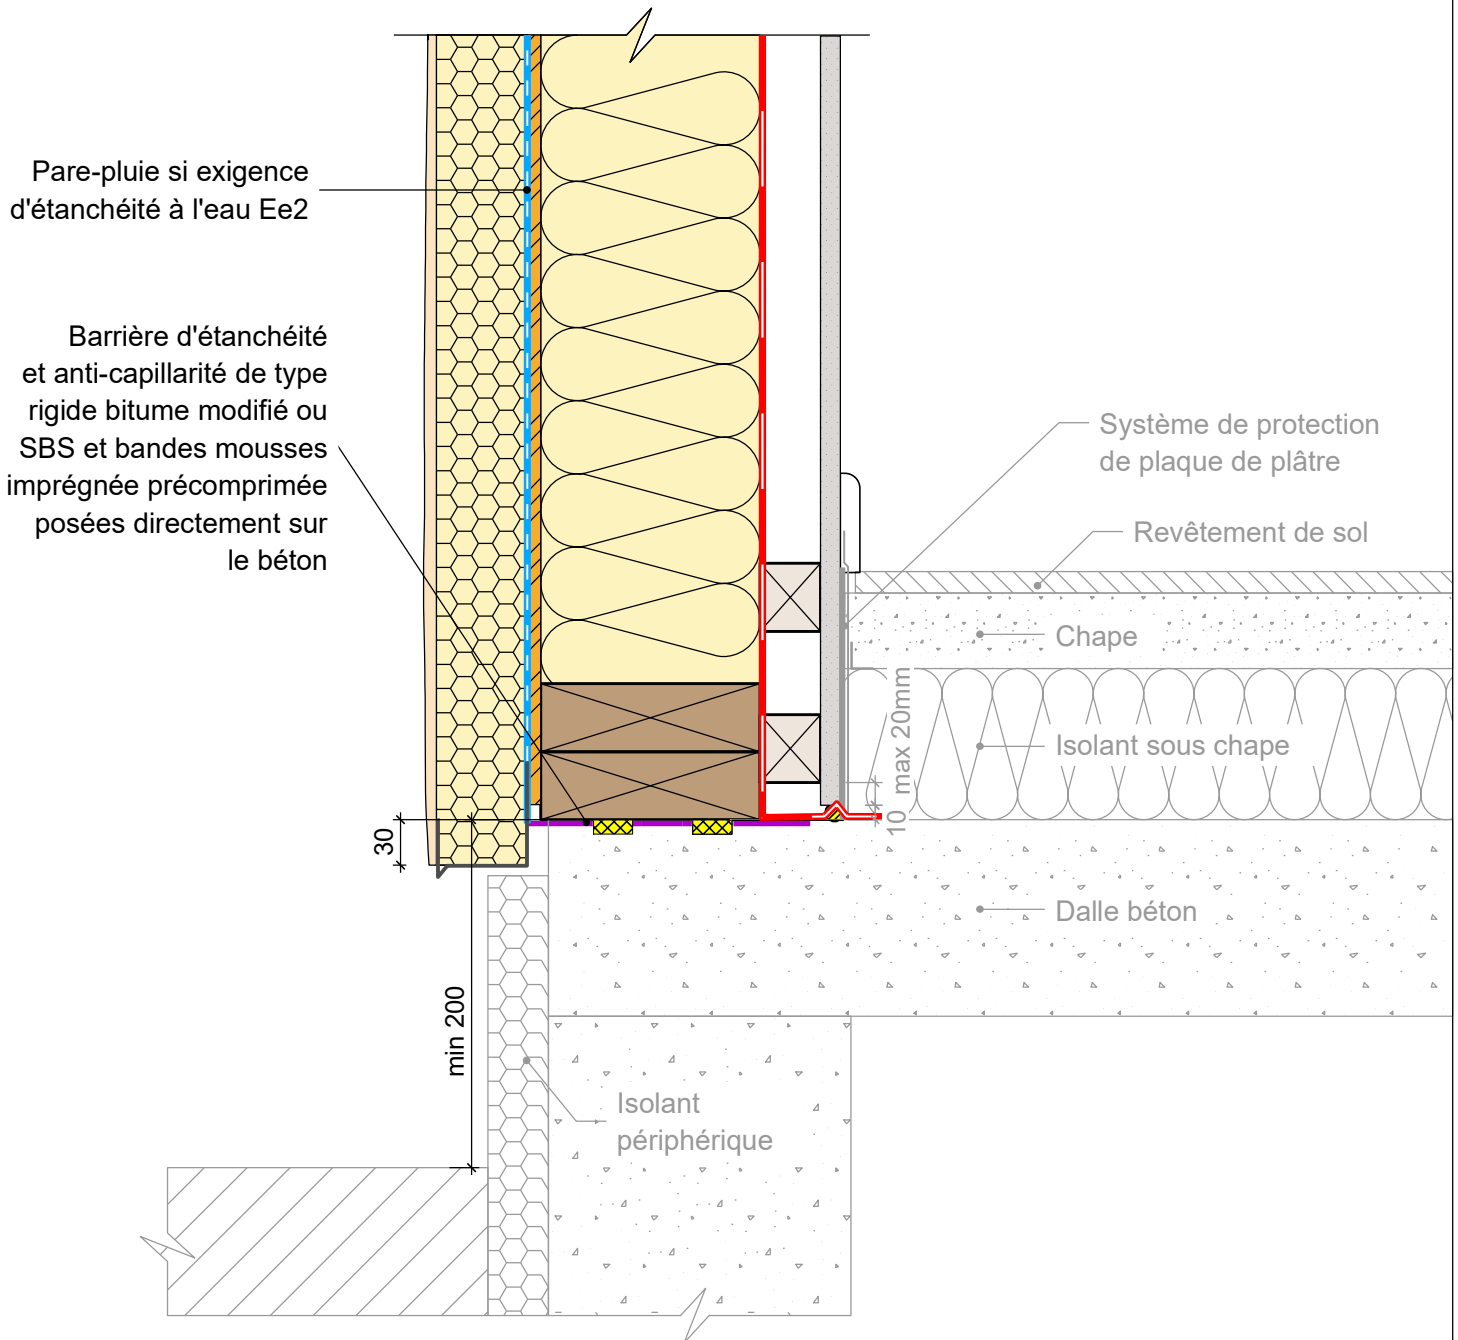

COMPLEMENT LEGENDE

- Mousse imprégnée pré-comprimée
- Collage mastic

MUR EXTERIEUR TYPE 7: Isolant en âme et ITE avec finition enduit
Détail pied de mur - dalle béton avec chape sur isolant thermique

30/01/2023

ME07-07

Vue en coupe verticale

Ech 1/5

Il est rappelé à l'utilisateur qui consulte le site et utilise les informations qu'il contient, qu'il doit les utiliser sous sa seule responsabilité en vérifiant leur pertinence, leur cohérence et leur non obsolescence.

catalogue-bois-construction.fr