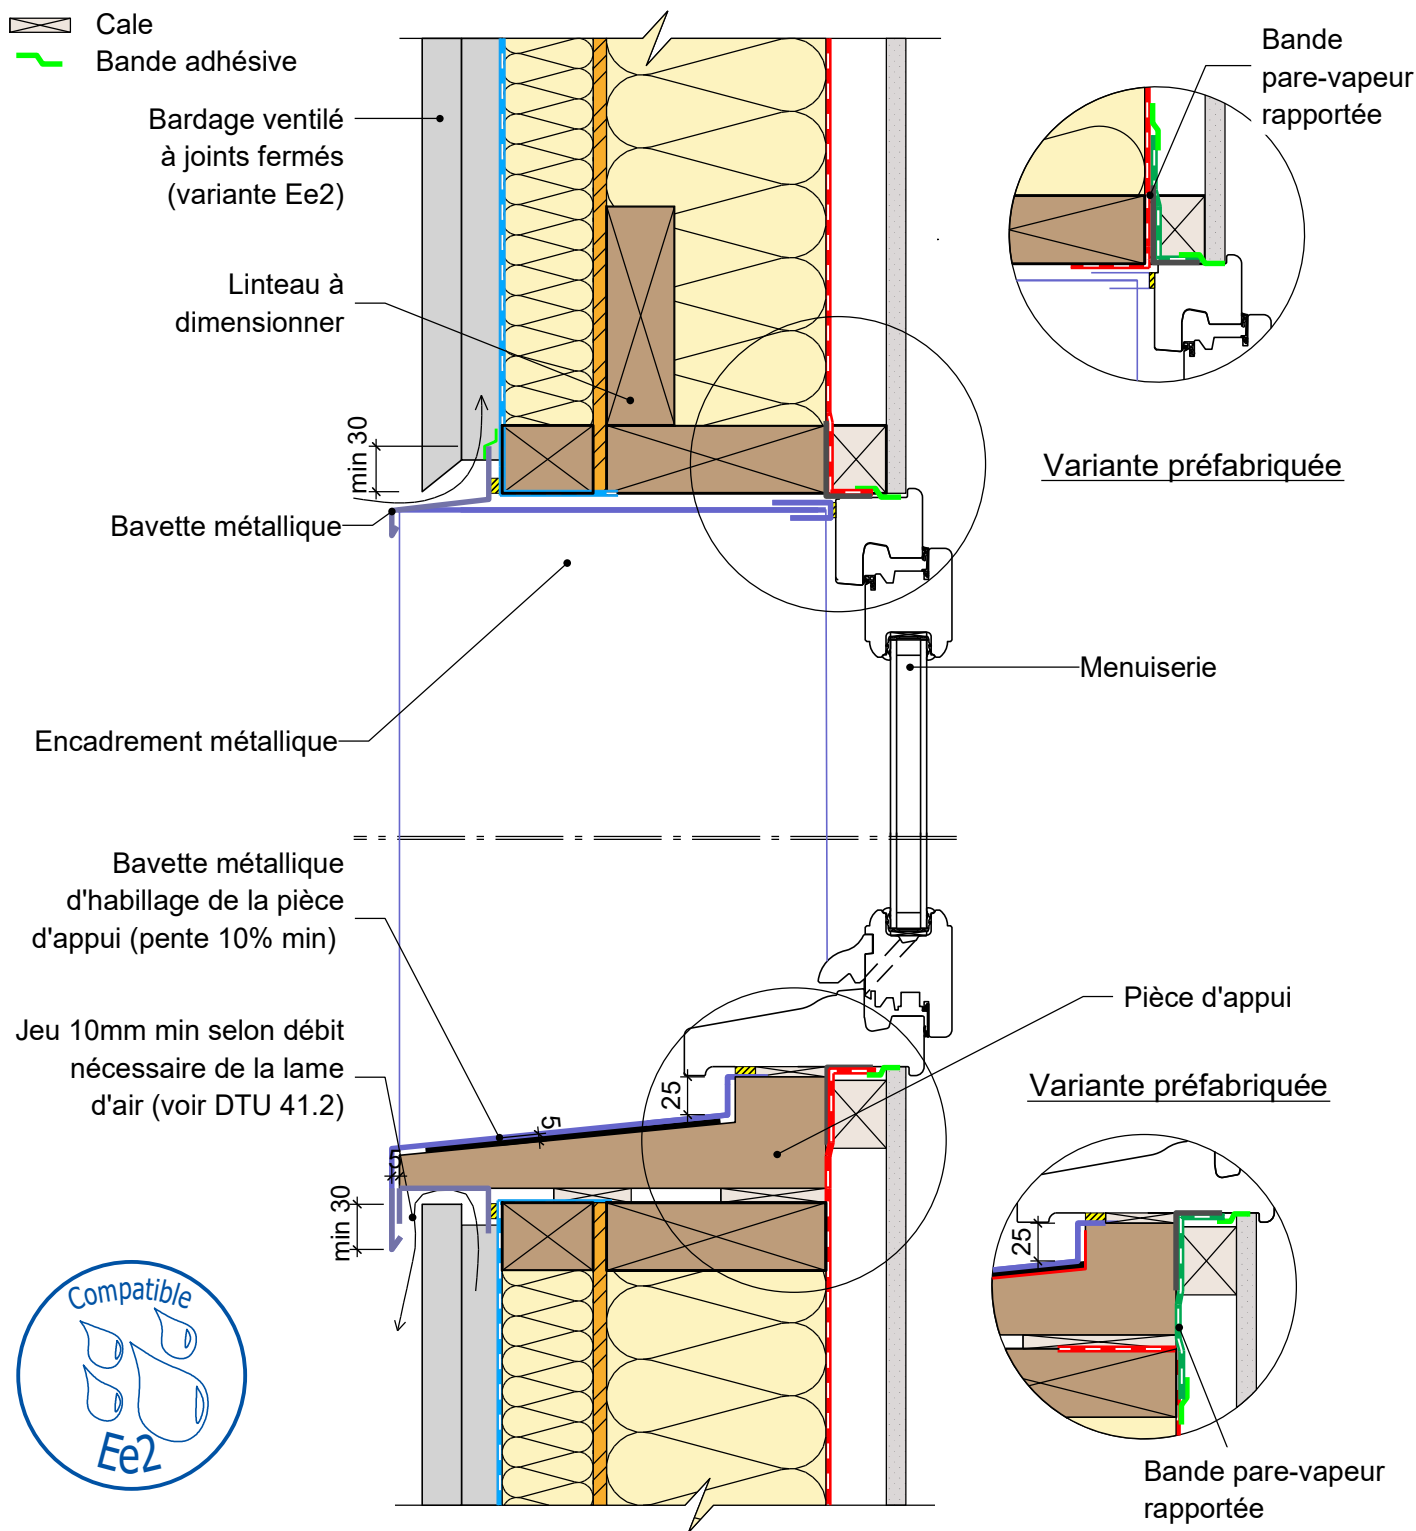

COMPLEMENT LEGENDE

-  Calfeutrement
-  Cale
-  Bande adhésive

MUR EXTERIEUR TYPE 6: Isolant en âme et en doublage extérieur
Détail sur fenêtre bois - Encadrement rapporté en métal (Variante Ee2)

30/01/2023

ME06-16

Vue en coupe verticale

Ech 1/5

Il est rappelé à l'utilisateur qui consulte le site et utilise les informations qu'il contient, qu'il doit les utiliser sous sa seule responsabilité en vérifiant leur pertinence, leur cohérence et leur non obsolescence.