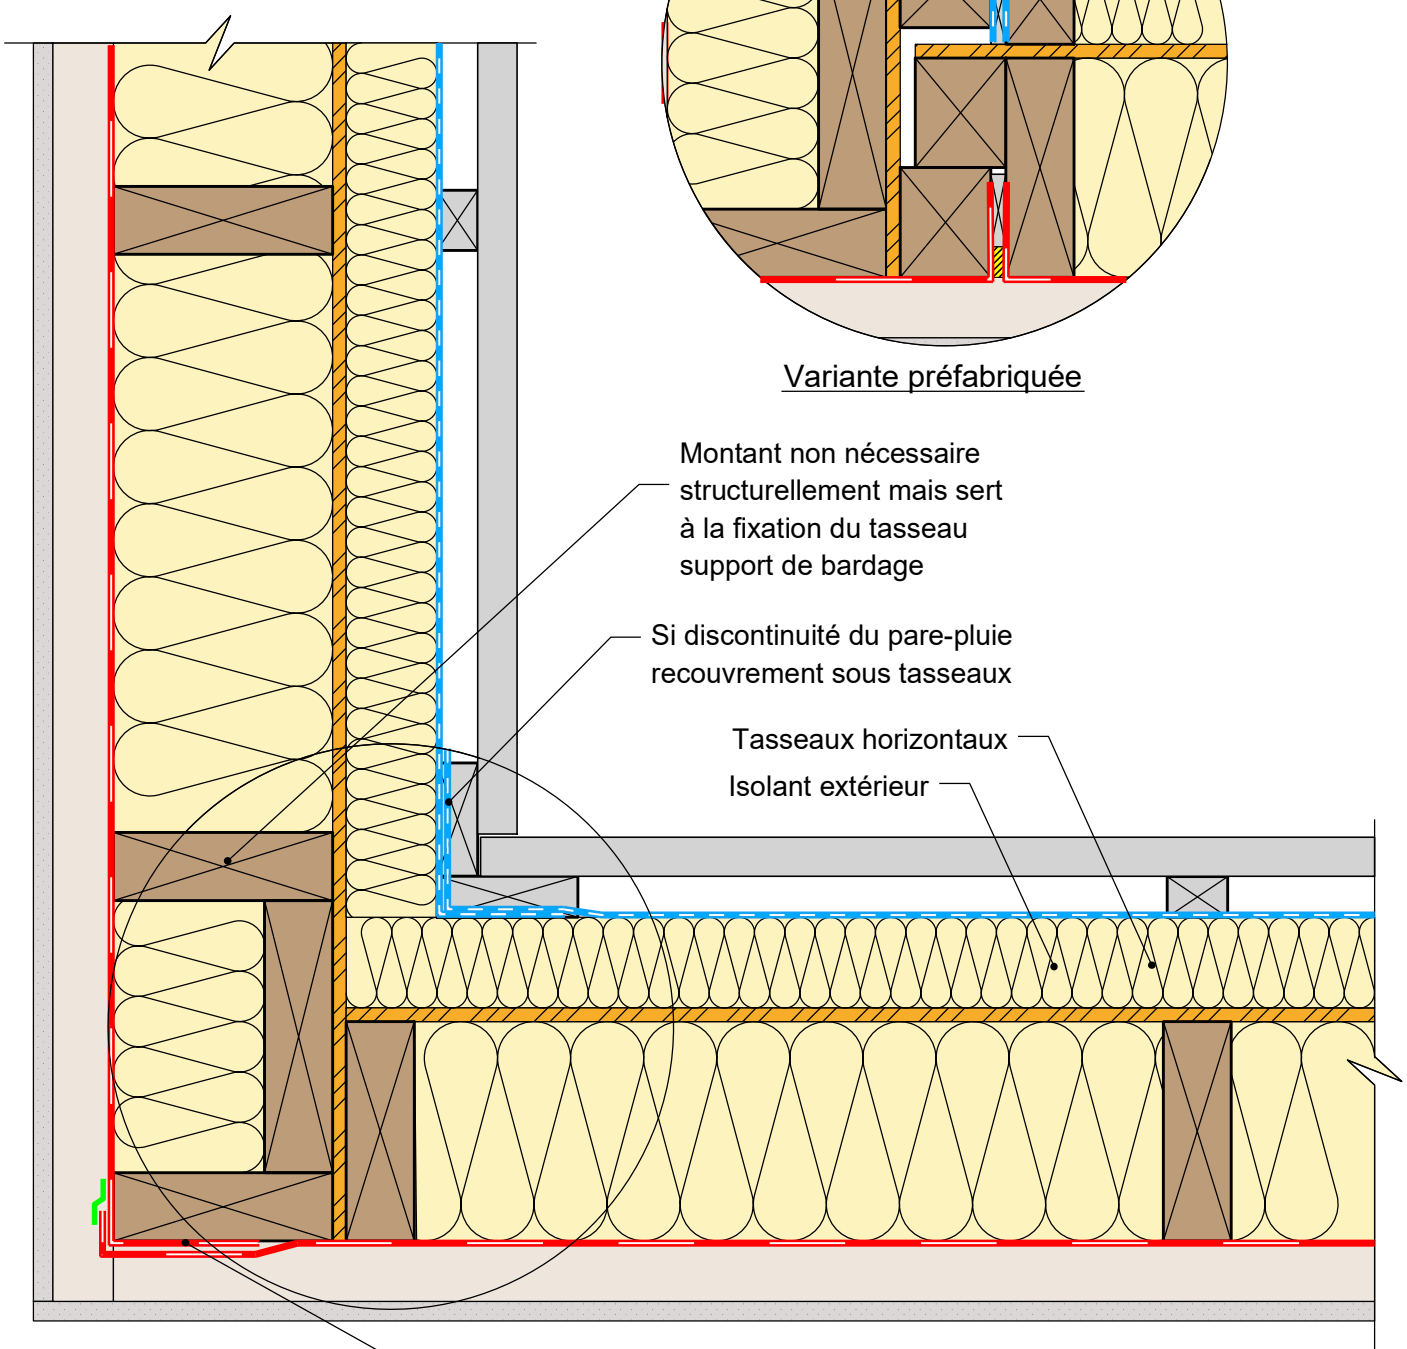

## COMPLEMENT LEGENDE

-  Bande adhésive
-  Calfeutrement

Echelle en mm  
0 50 100

Variante préfabriquée

Montant non nécessaire structurellement mais sert à la fixation du tasseau support de bardage

Si discontinuité du pare-pluie recouvrement sous tasseaux

Tasseaux horizontaux  
Isolant extérieur

Recouvrement de 100mm

### Détail d'angle entrant

En cas de préfabrication des murs en lot S ou SE

30/01/2023

ME06-12

Vue en coupe horizontale

Ech 1/5

*Il est rappelé à l'utilisateur qui consulte le site et utilise les informations qu'il contient, qu'il doit les utiliser sous sa seule responsabilité en vérifiant leur pertinence, leur cohérence et leur non obsolescence.*