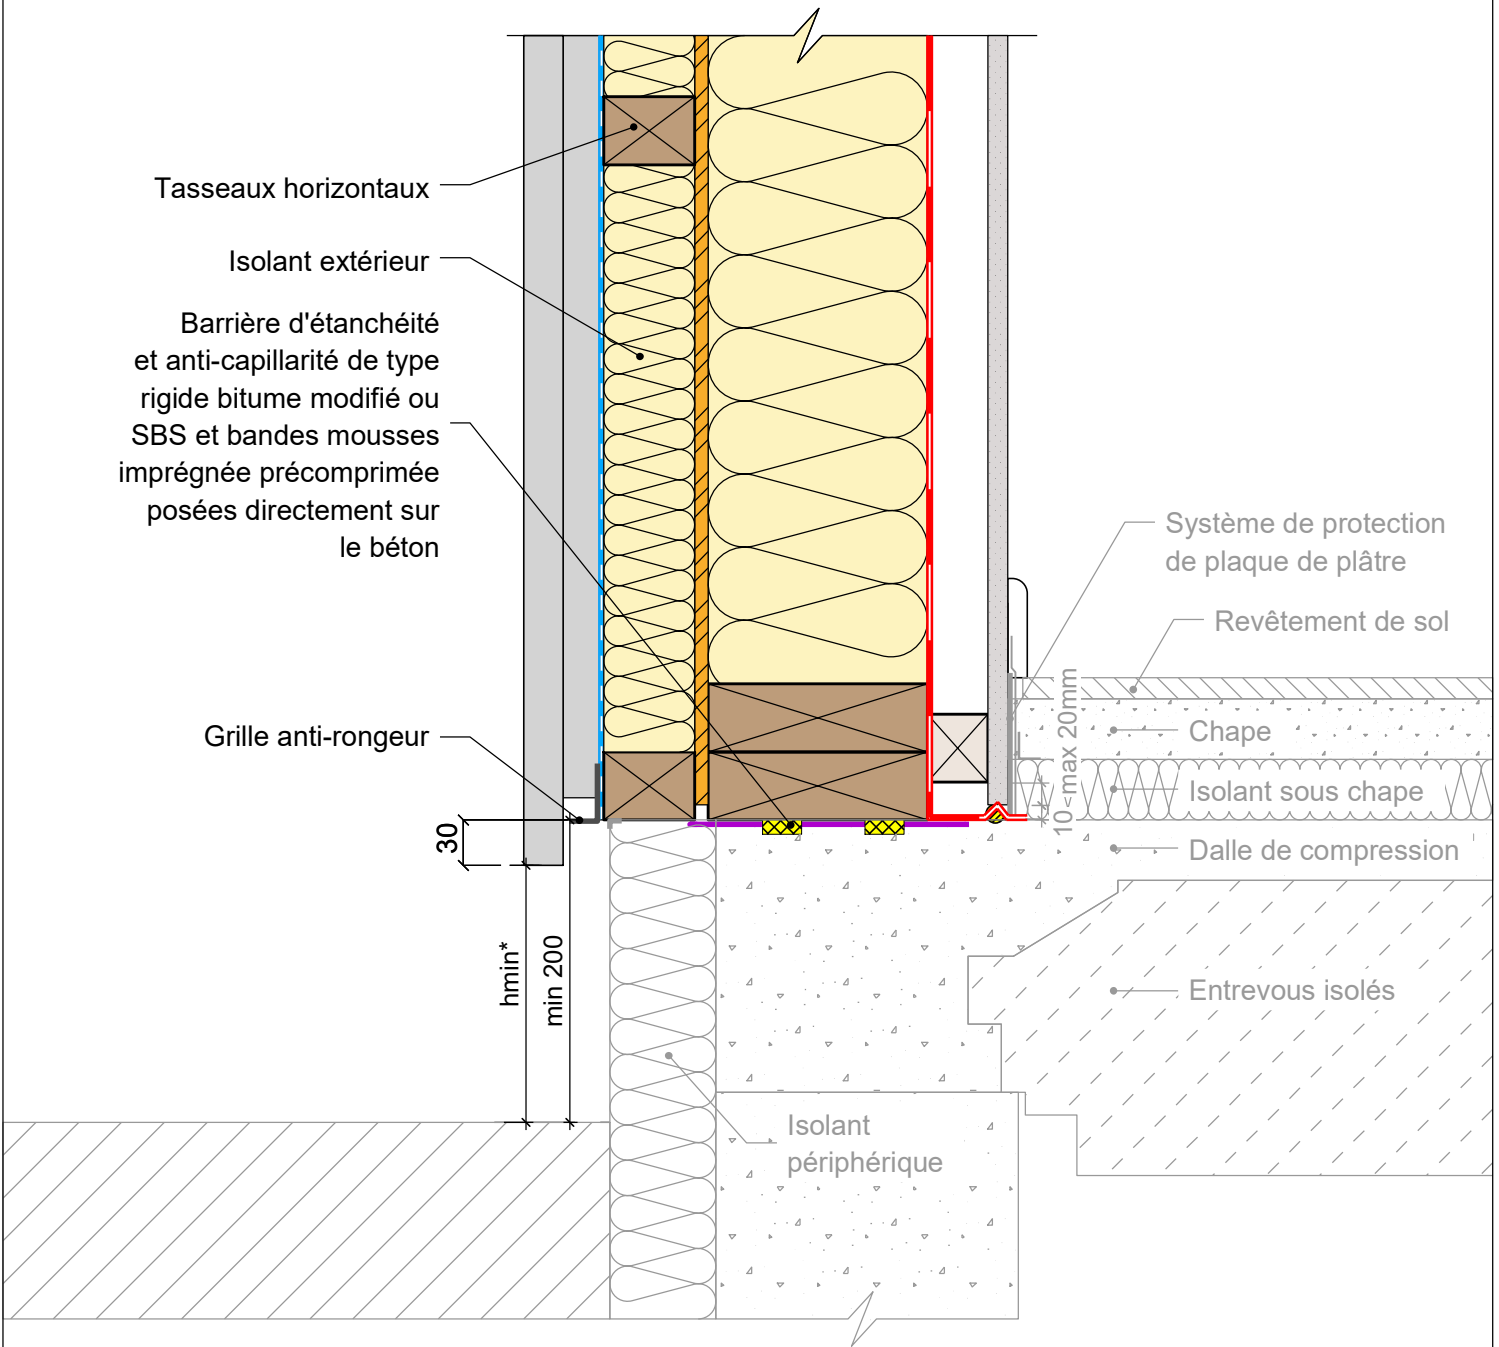

COMPLEMENT LEGENDE

- Mousse imprégnée pré-comprimée
- Collage mastic

*en fonction de la nature du bardage

MUR EXTERIEUR TYPE 6: Isolant en âme et en doublage extérieur

Détail pied de mur - plancher à poutrelles et entrevous isolants avec chape sur isolant thermique

30/01/2023

ME06-09

Vue en coupe verticale

Ech 1/5

Il est rappelé à l'utilisateur qui consulte le site et utilise les informations qu'il contient, qu'il doit les utiliser sous sa seule responsabilité en vérifiant leur pertinence, leur cohérence et leur non obsolescence.

catalogue-bois-construction.fr