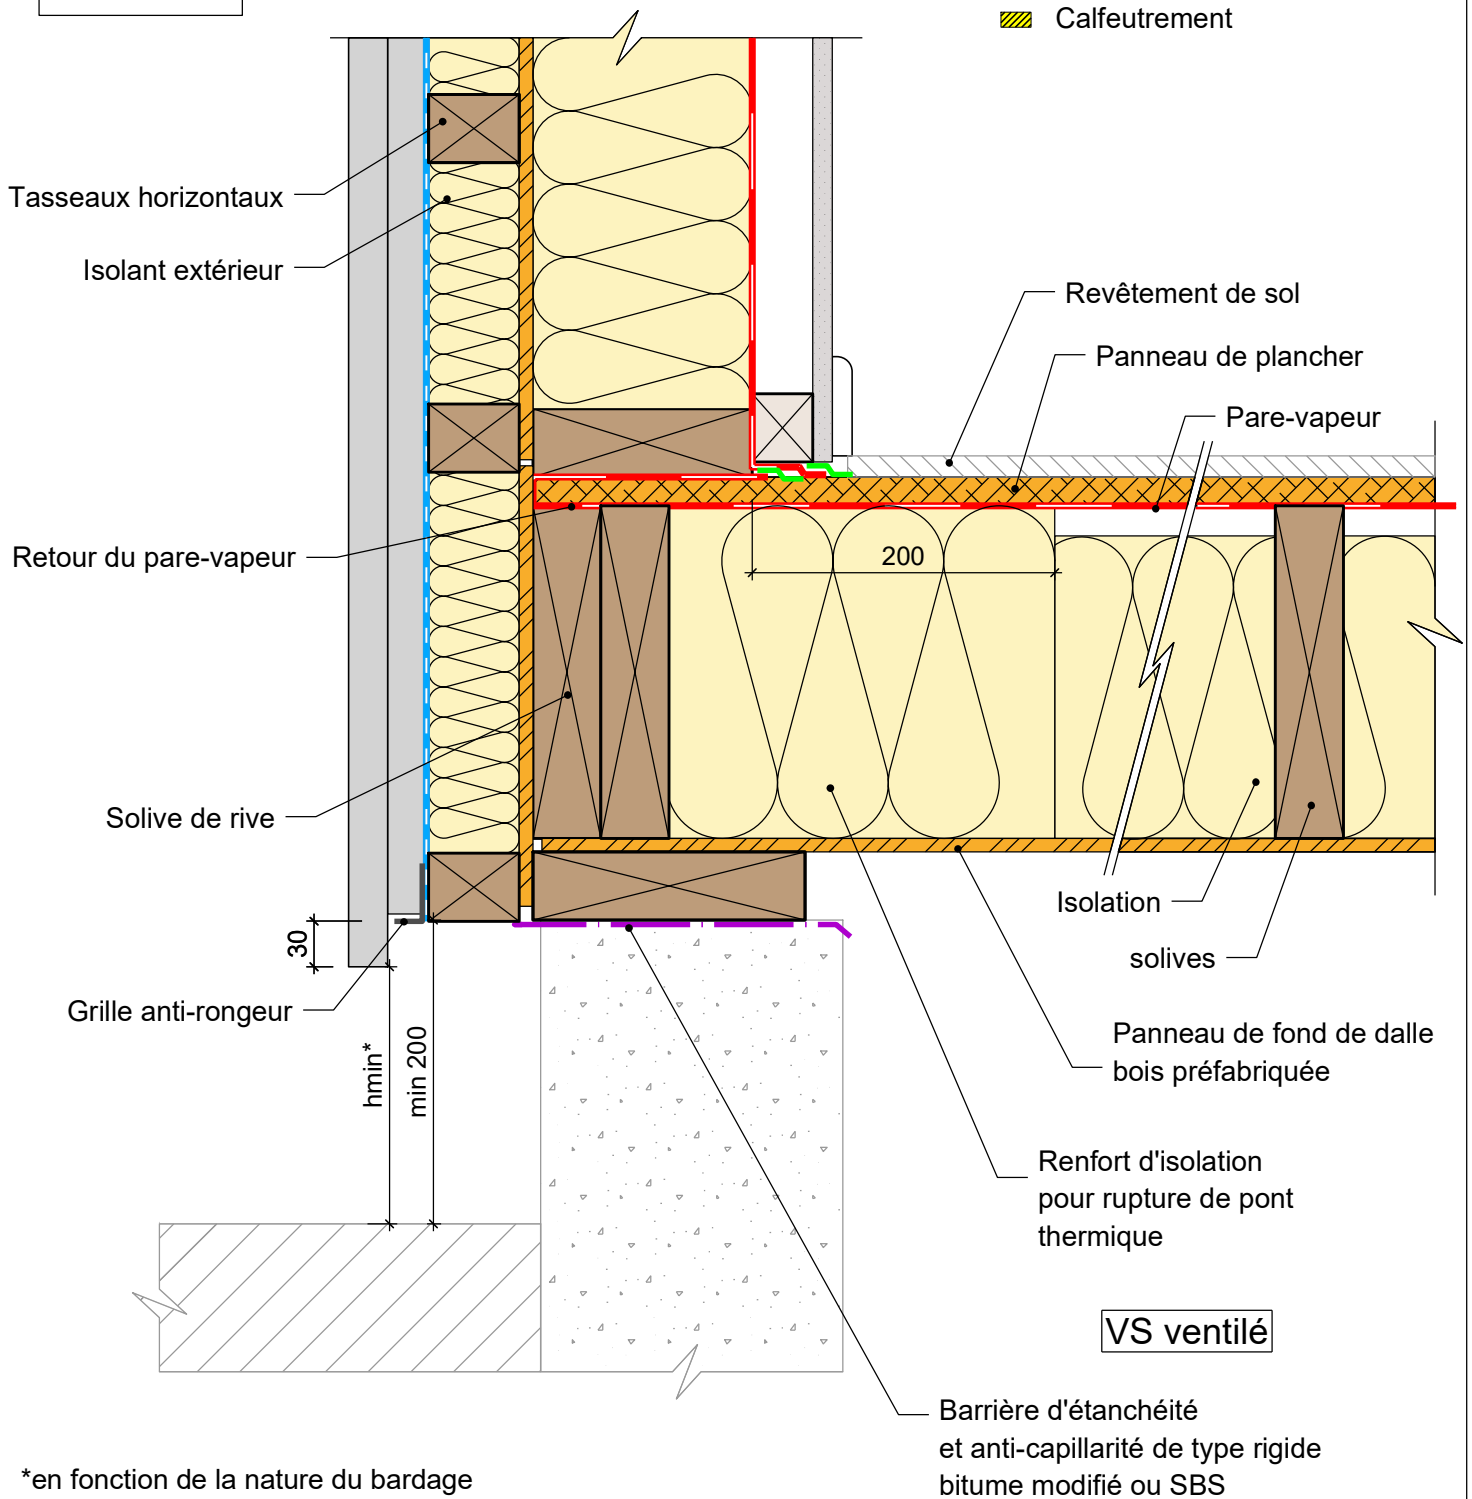

COMPLEMENT LEGENDE

- Bande adhésive
- Calfeutrement

*en fonction de la nature du bardage

MUR EXTERIEUR TYPE 6: Isolant en âme et en doublage extérieur

Détail pied de mur sur dalle bois préfabriquée

Cas de solives parallèles au mur

30/01/2023

ME06-04

Vue en coupe verticale

Ech 1/5

Il est rappelé à l'utilisateur qui consulte le site et utilise les informations qu'il contient, qu'il doit les utiliser sous sa seule responsabilité en vérifiant leur pertinence, leur cohérence et leur non obsolescence.

catalogue-bois-construction.fr