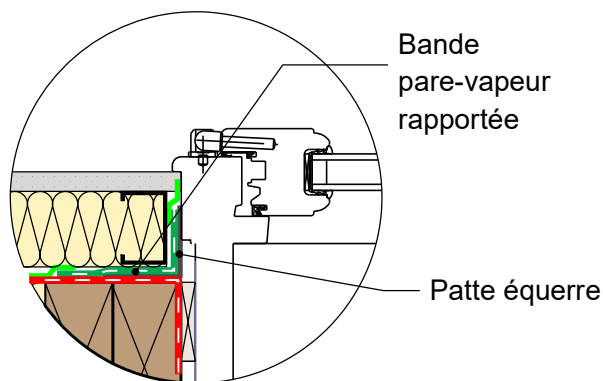

Variante préfabriquée

COMPLEMENT LEGENDE

-  Calfeutrement
-  Cale
-  Bande adhésive

**MUR EXTERIEUR TYPE 5: Isolant en âme et contre-cloison isolée à ossature métallique**  
 Détail sur fenêtre bois - Encadrement intégré (Variante Ee1)

30/01/2023

ME05-19

Vue en coupe horizontale

Ech 1/5

*Il est rappelé à l'utilisateur qui consulte le site et utilise les informations qu'il contient, qu'il doit les utiliser sous sa seule responsabilité en vérifiant leur pertinence, leur cohérence et leur non obsolescence.*