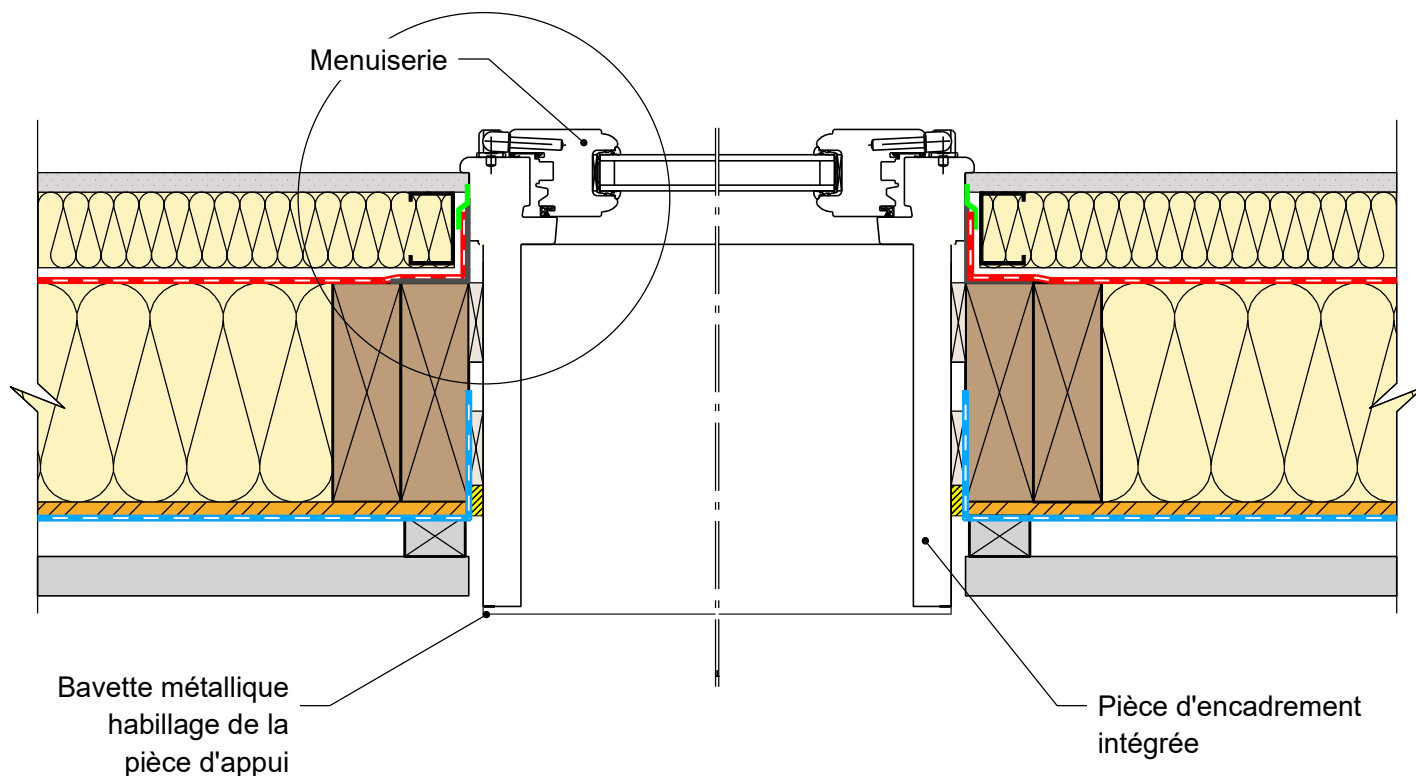

Variante préfabriquée

COMPLEMENT LEGENDE

-  Calfeutrement
-  Cale
-  Bande adhésive

**MUR EXTERIEUR TYPE 5: Isolant en âme et contre-cloison isolée à ossature métallique**  
 Détail sur fenêtre bois - Encadrement intégré (Variante Ee1)

30/01/2023

ME05-19

Vue en coupe horizontale

Ech 1/5

*Il est rappelé à l'utilisateur qui consulte le site et utilise les informations qu'il contient, qu'il doit les utiliser sous sa seule responsabilité en vérifiant leur pertinence, leur cohérence et leur non obsolescence.*