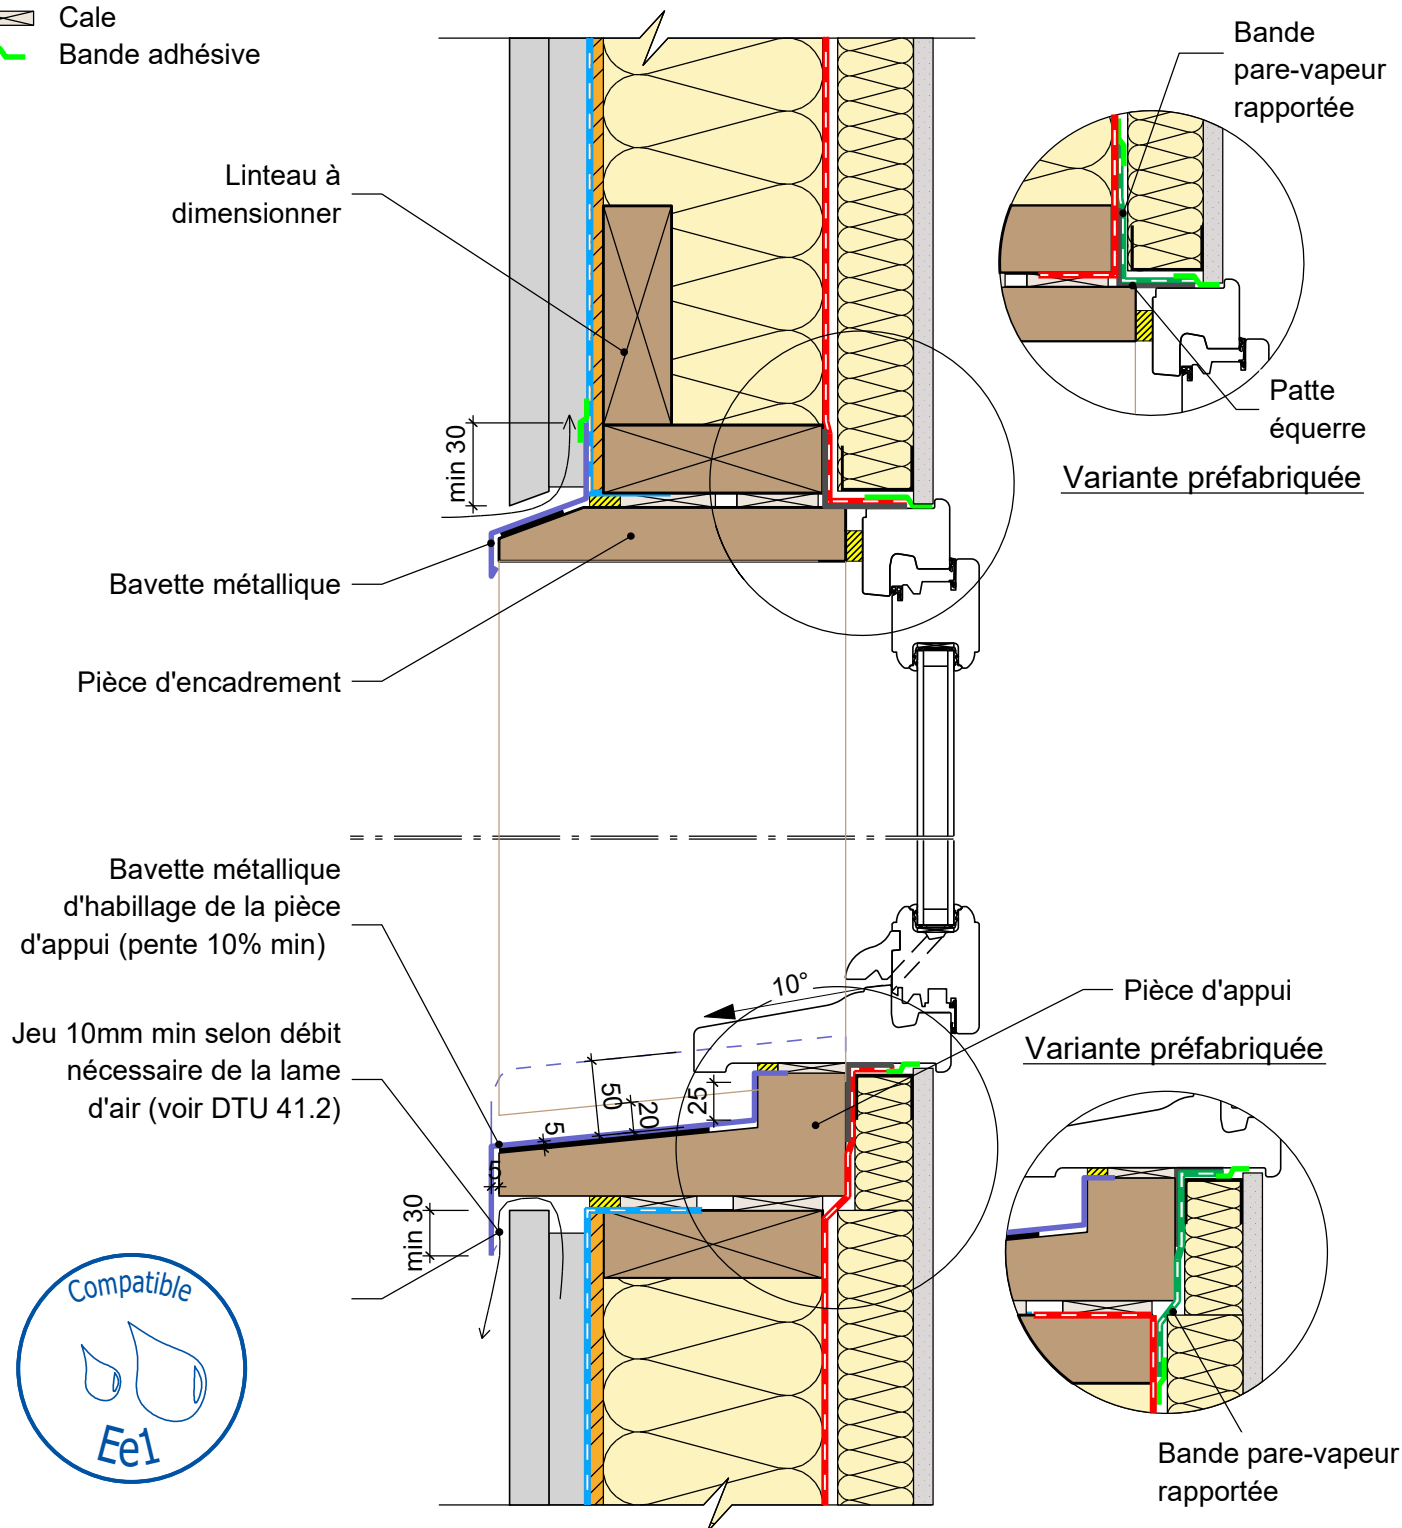

COMPLEMENT LEGENDE

-  Calfeutrement
-  Cale
-  Bande adhésive

MUR EXTERIEUR TYPE 5: Isolant en âme et contre-cloison isolée à ossature métallique
Détail sur fenêtre bois - Encadrement rapporté en bois (Variante Ee1)

30/01/2023

ME05-14

Vue en coupe verticale

Ech 1/5

Il est rappelé à l'utilisateur qui consulte le site et utilise les informations qu'il contient, qu'il doit les utiliser sous sa seule responsabilité en vérifiant leur pertinence, leur cohérence et leur non obsolescence.