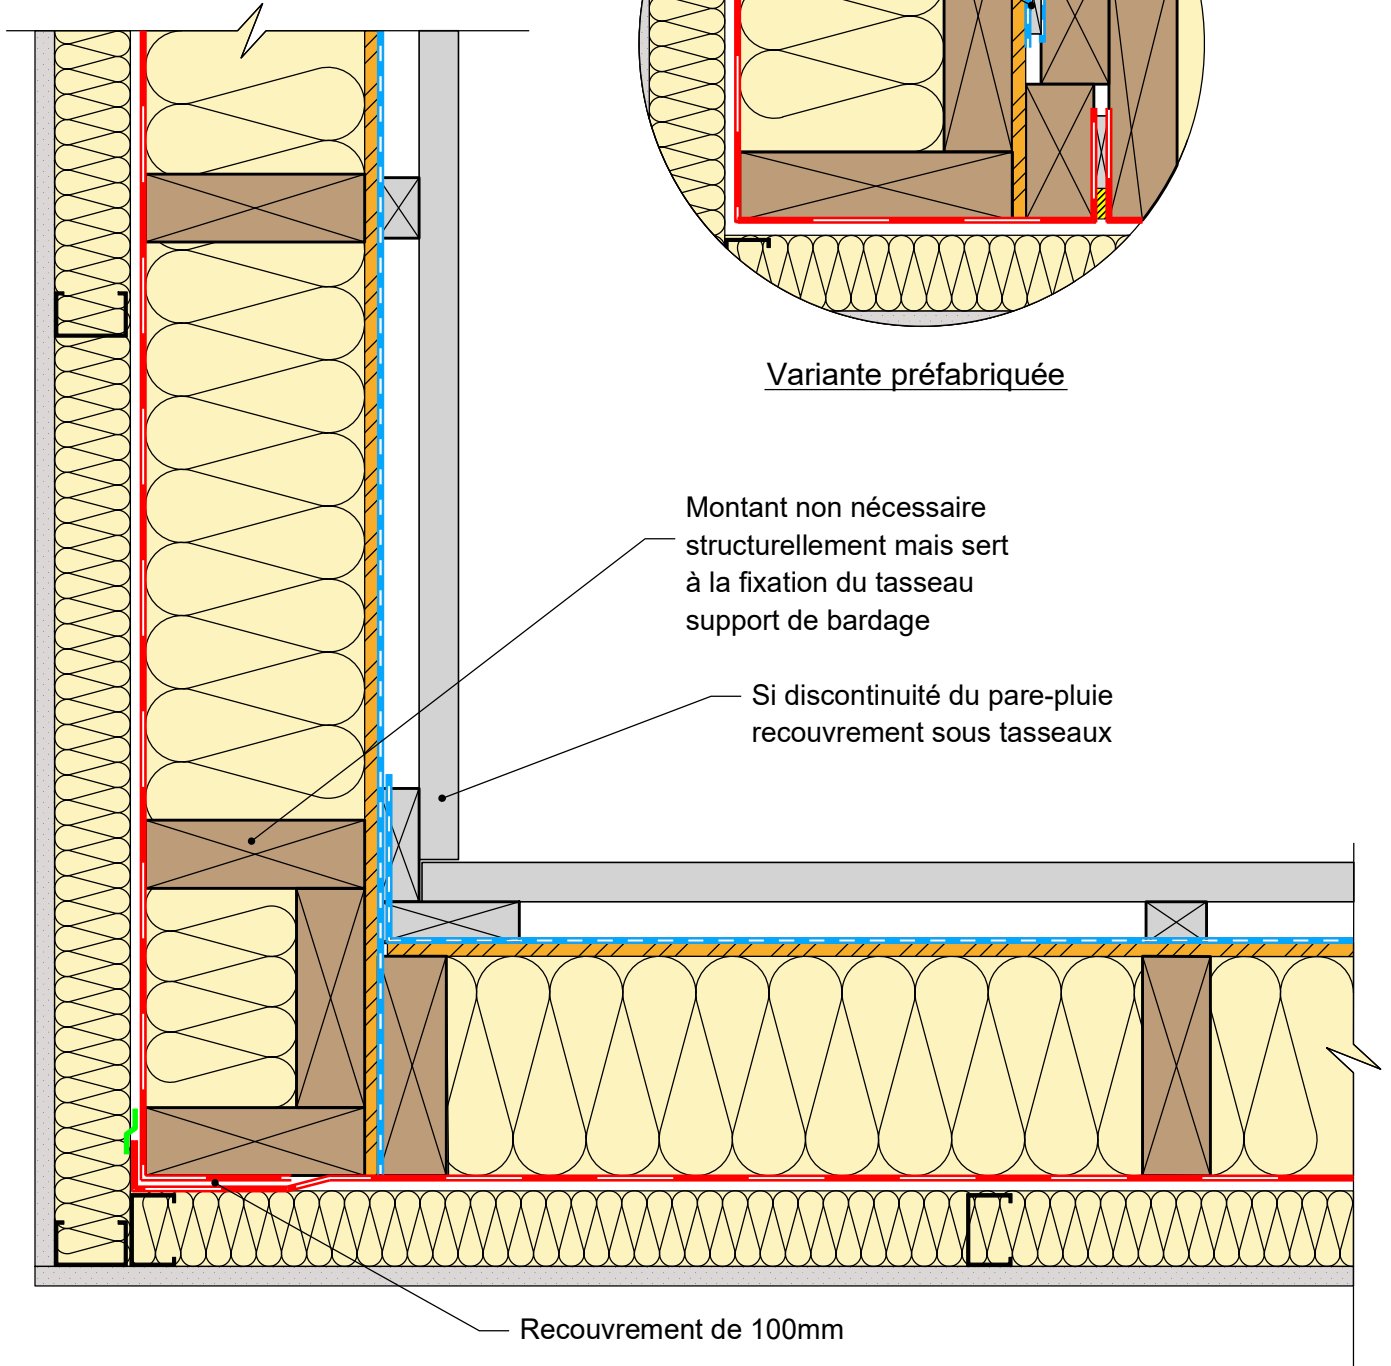

COMPLEMENT LEGENDE

-  Bande adhésive
-  Calfeutrement

Calfeutrement

Cale

Echelle en mm
0 50 100

MUR EXTERIEUR TYPE 5: Isolant en âme et contre-cloison isolée à ossature métallique

Détail d'angle entrant

En cas de préfabrication des murs en lot S ou SE

30/01/2023

ME05-12

Vue en coupe horizontale

Ech 1/5

Il est rappelé à l'utilisateur qui consulte le site et utilise les informations qu'il contient, qu'il doit les utiliser sous sa seule responsabilité en vérifiant leur pertinence, leur cohérence et leur non obsolescence.