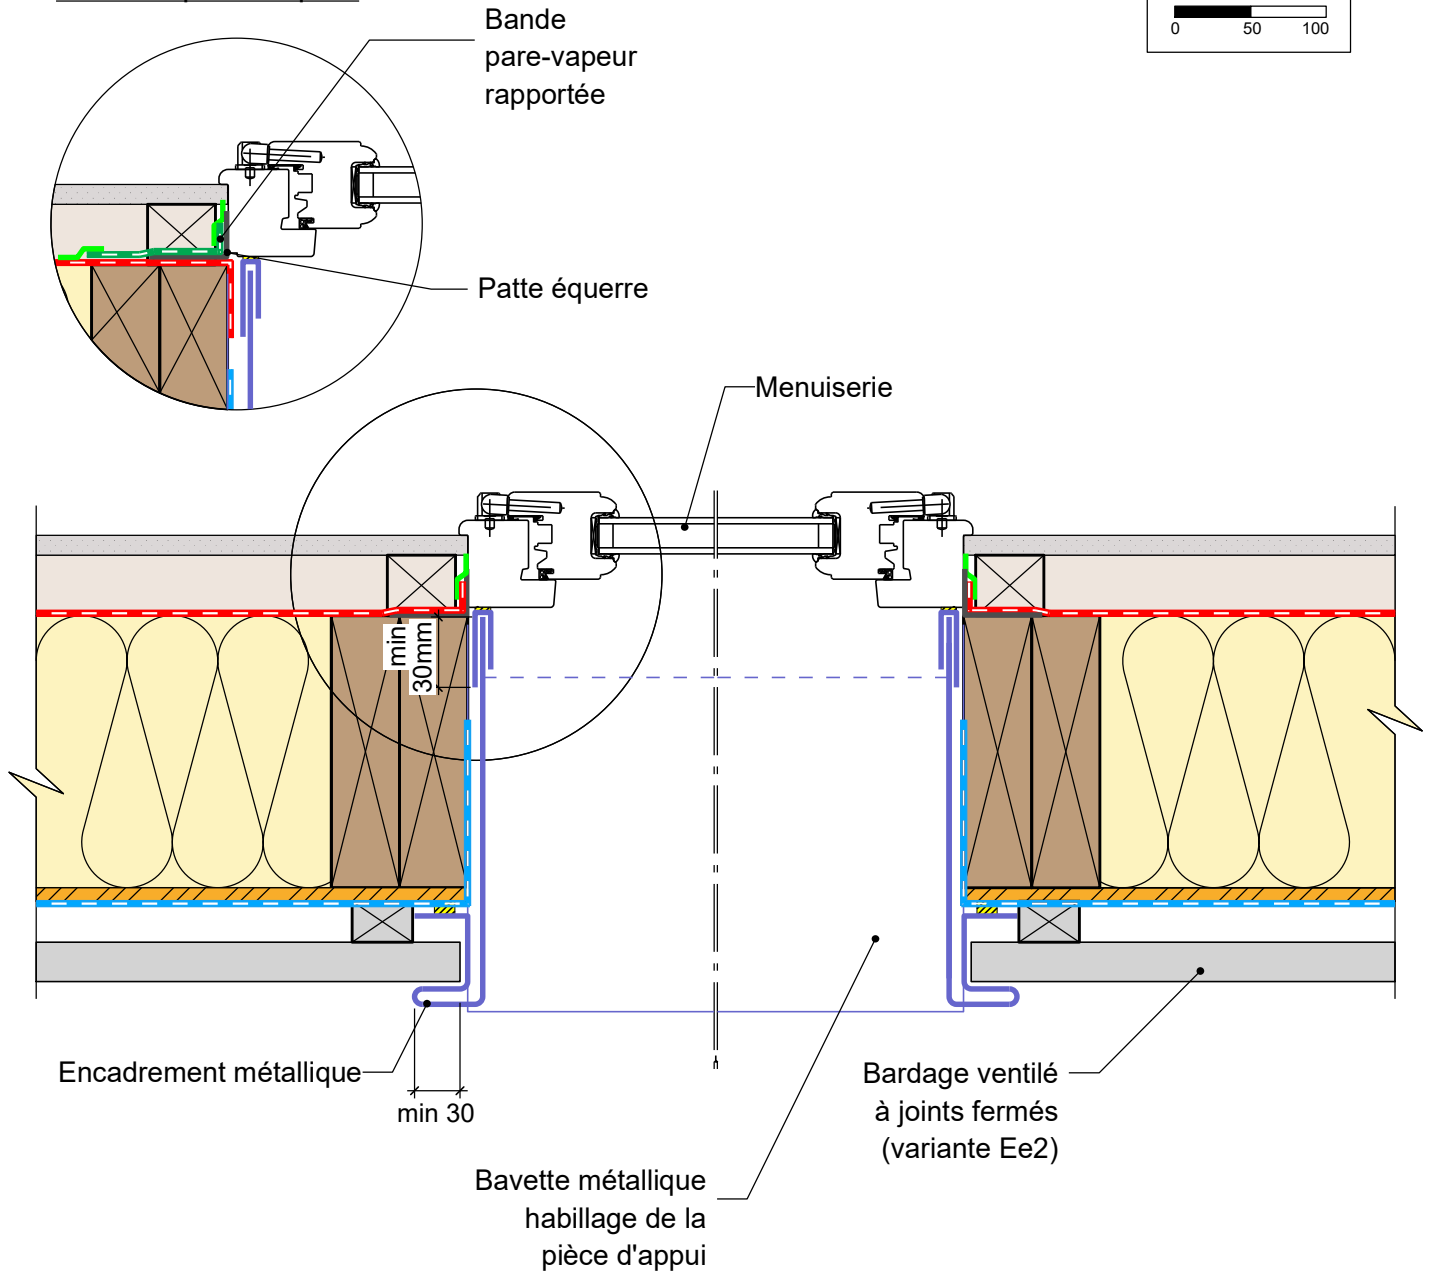

Variante préfabriquée

COMPLEMENT LEGENDE

- Calfeutrement
- Cale
- Bande adhésive

**Pose en Applique Intérieur avec Encadrement de baie Rapporté en Métal**  
Mur Simple isolant en âme

30/01/2023

AI-ERM-S-02

Vue en coupe horizontale

Ech 1/5

*Il est rappelé à l'utilisateur qui consulte le site et utilise les informations qu'il contient, qu'il doit les utiliser sous sa seule responsabilité en vérifiant leur pertinence, leur cohérence et leur non obsolescence.*