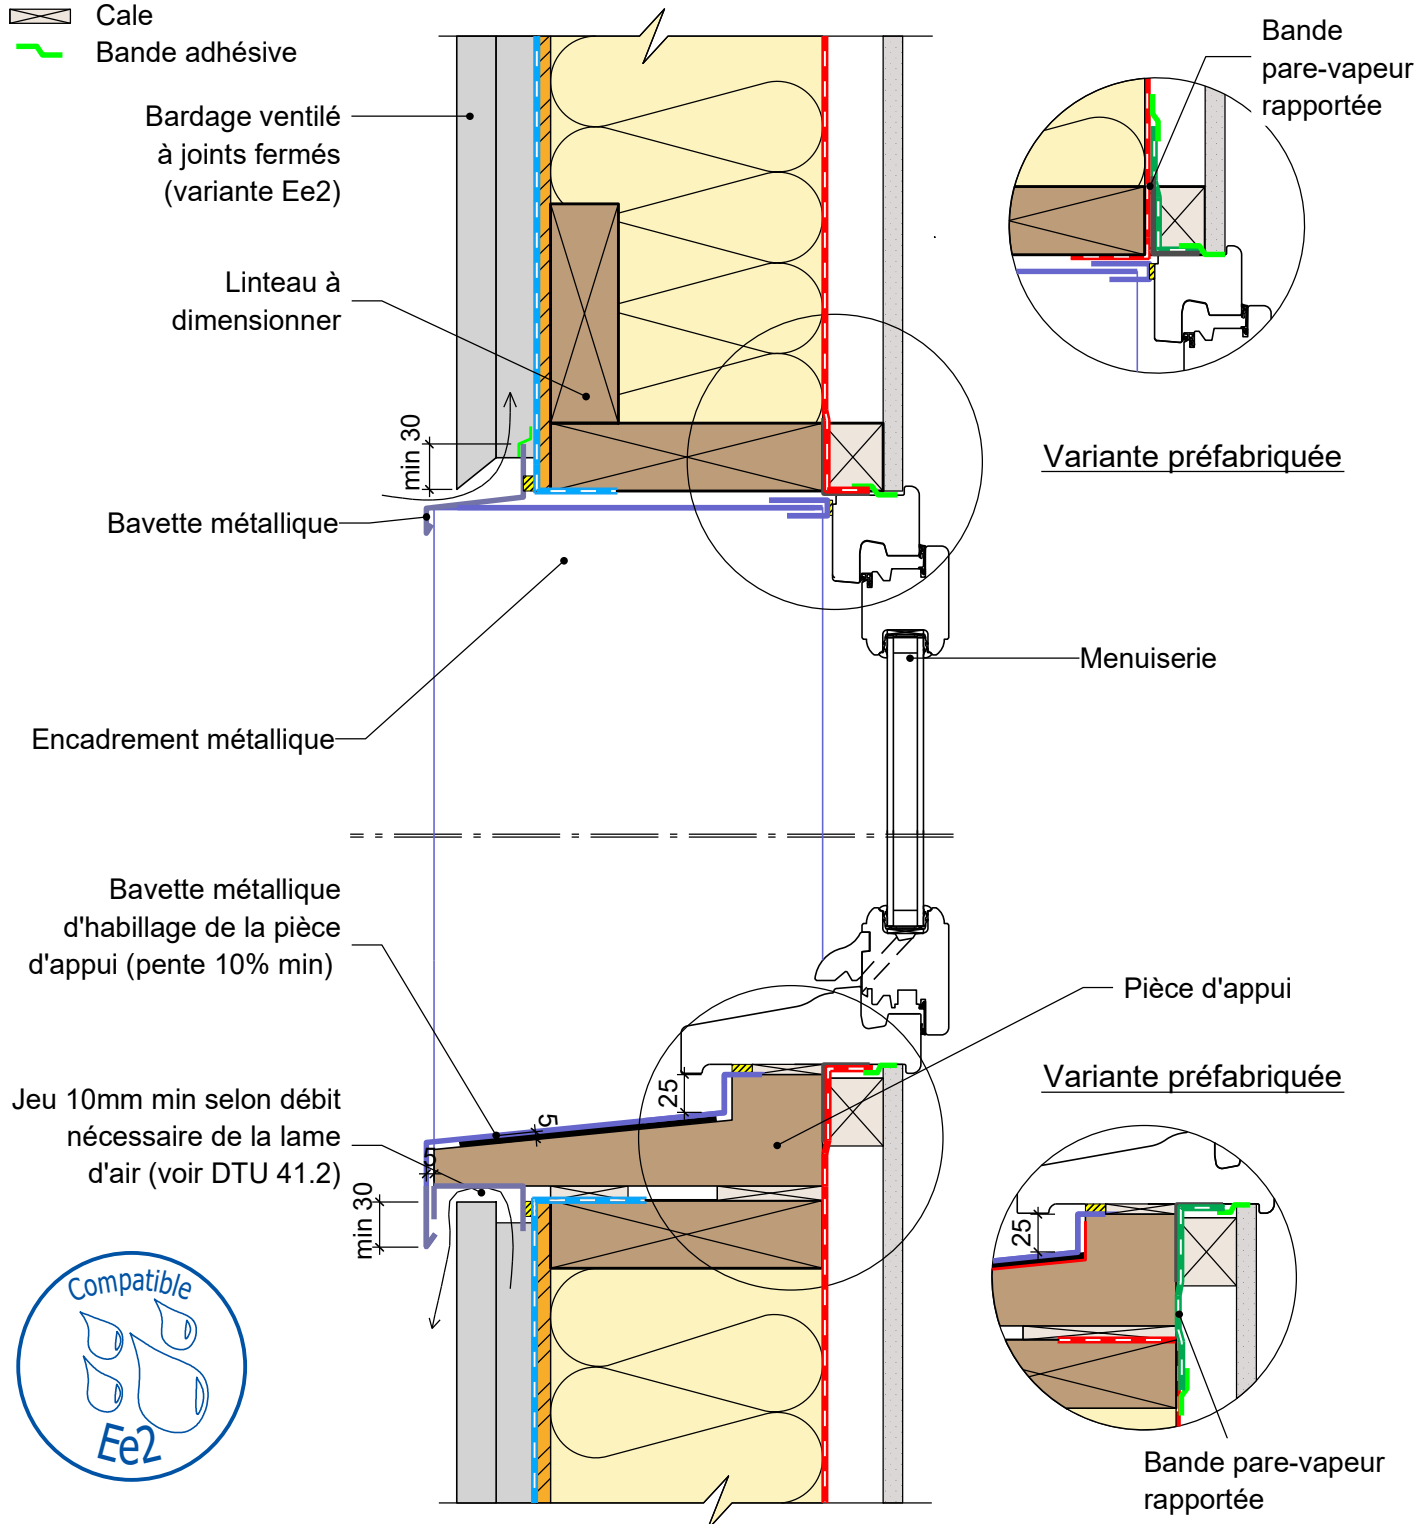

COMPLEMENT LEGENDE

-  Calfeutrement
-  Cale
-  Bande adhésive

Pose en Applique Intérieur avec Encadrement de baie Rapporté en Métal
Mur Simple isolant en âme

30/01/2023

AI-ERM-S-01

Vue en coupe verticale

Ech 1/5