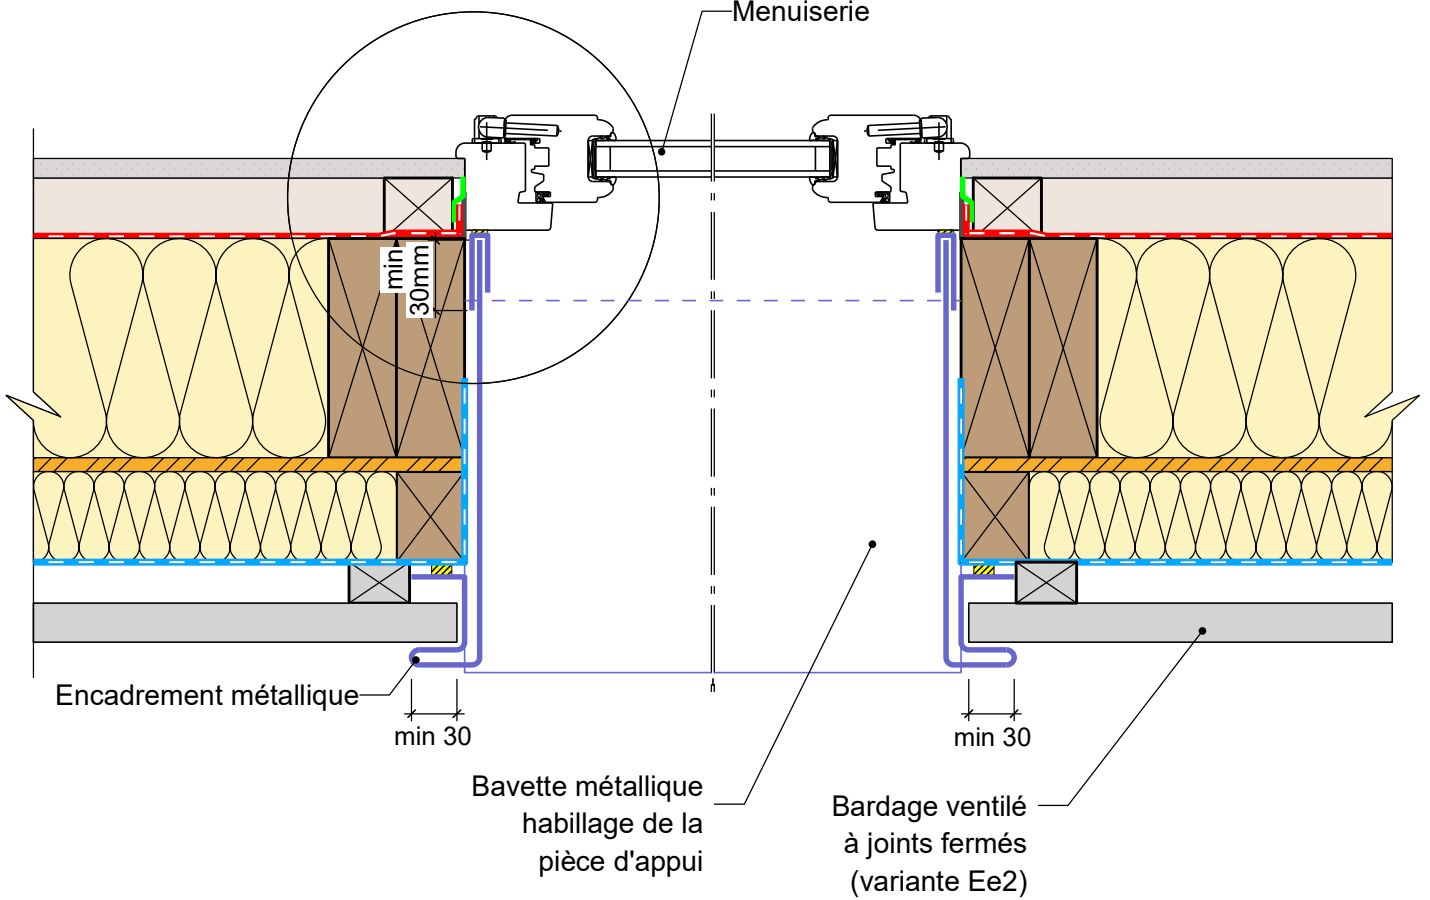

Variante préfabriquée

Bande
pare-vapeur
rapportée

Patte équerre

Menuiserie

COMPLEMENT LEGENDE

- Calfeutrement
- Cale
- Bande adhésive

Pose en Applique Intérieur avec Encadrement de baie Rapporté en Métal
Mur avec Doublage Extérieur

30/01/2023

AI-ERM-DE-02

Vue en coupe horizontale

Ech 1/5

Il est rappelé à l'utilisateur qui consulte le site et utilise les informations qu'il contient, qu'il doit les utiliser sous sa seule responsabilité en vérifiant leur pertinence, leur cohérence et leur non obsolescence.