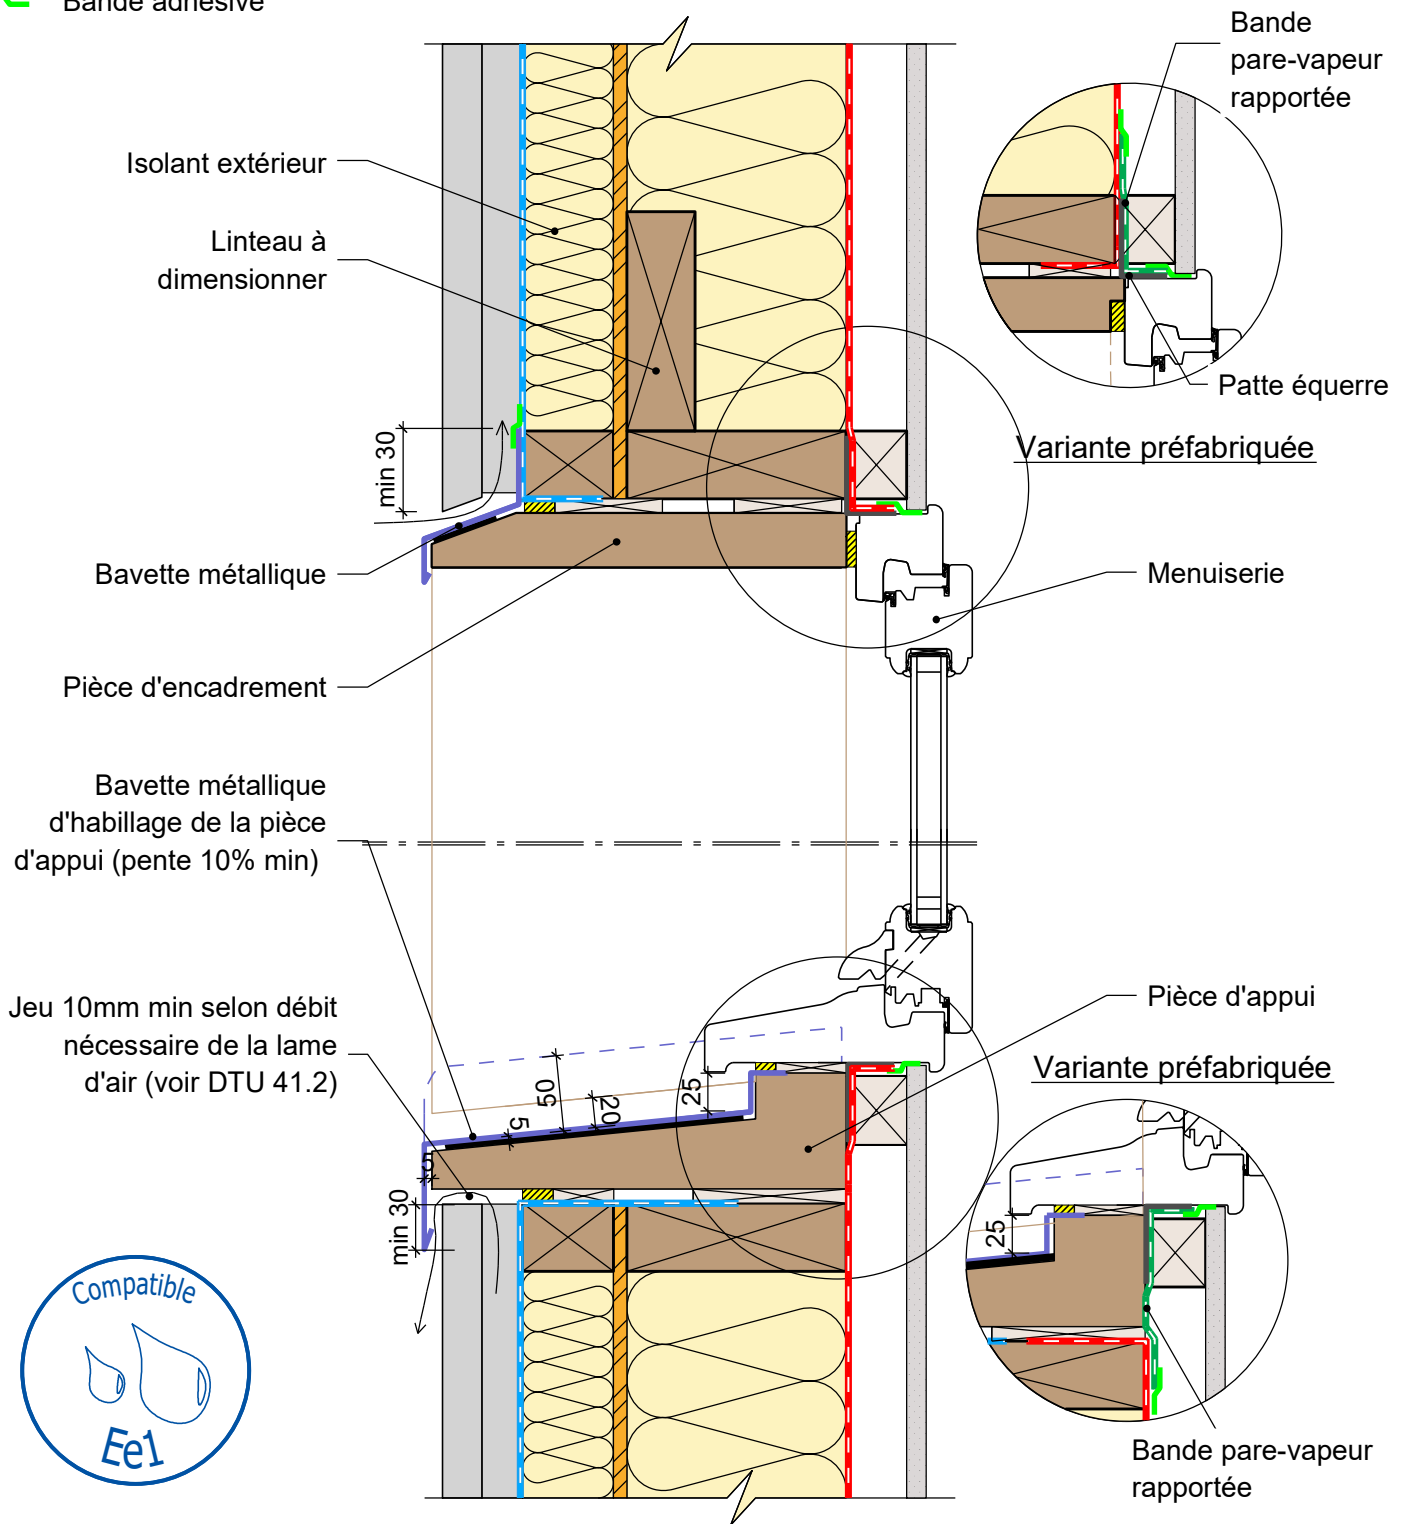

## COMPLEMENT LEGENDE

-  Calfeutrement
-  Cale
-  Bande adhésive

### Pose en Applique Intérieur avec Encadrement de baie Rapporté en Bois Mur avec Doublage Extérieur

30/01/2023

AI-ERB-DE-01

Vue en coupe verticale

Ech 1/5

Il est rappelé à l'utilisateur qui consulte le site et utilise les informations qu'il contient, qu'il doit les utiliser sous sa seule responsabilité en vérifiant leur pertinence, leur cohérence et leur non obsolescence.