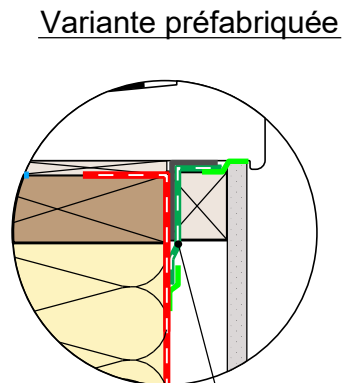

COMPLEMENT LEGENDE

- Calfeutrement
- Cale
- Bande adhésive

Linéau à dimensionner

Variante préfabriquée

Variante préfabriquée

Pose en Applique Intérieur avec Encadrement de baie Intégré
Mur avec Doublage Exterior

30/01/2023

AI-EI-DE-01

Vue en coupe verticale

Ech 1/5

Il est rappelé à l'utilisateur qui consulte le site et utilise les informations qu'il contient, qu'il doit les utiliser sous sa seule responsabilité en vérifiant leur pertinence, leur cohérence et leur non obsolescence.