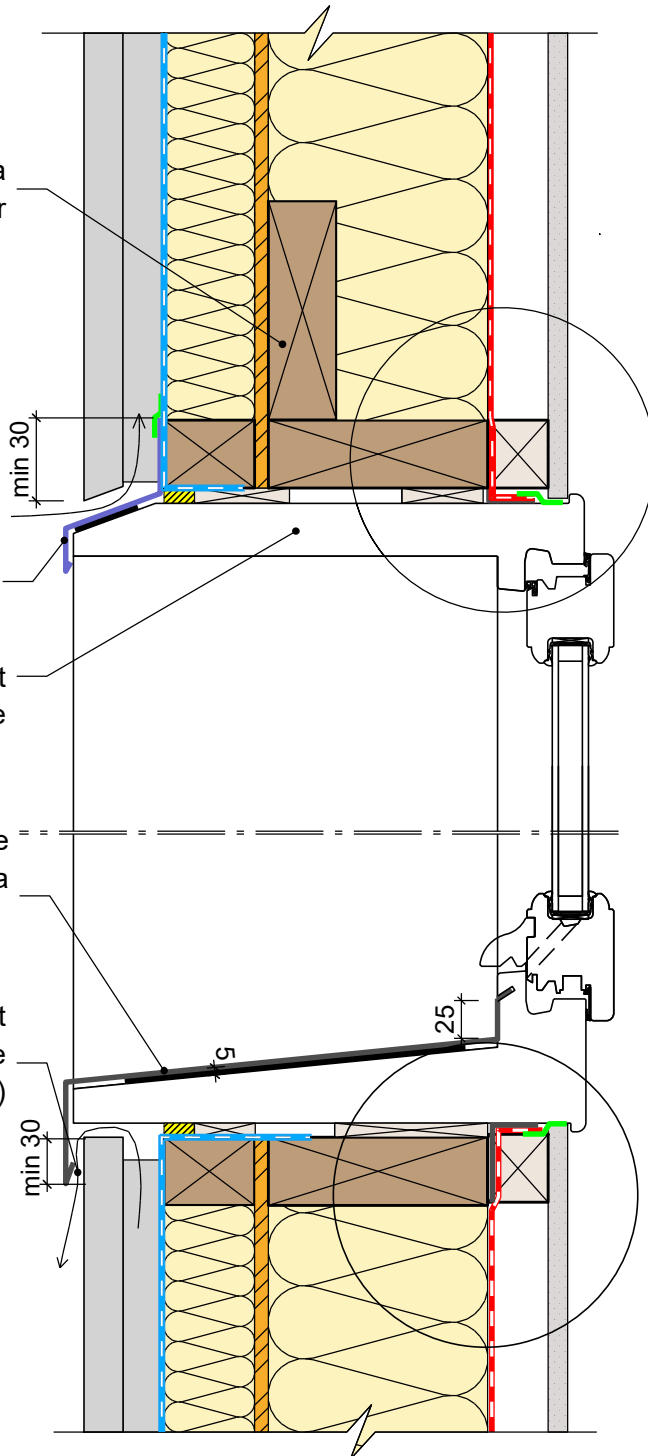

COMPLEMENT LEGENDE

- Calfeutrement
- Cale
- Bande adhésive

Linéau à dimensionner

Variante préfabriquée

Variante préfabriquée

Pose en Applique Intérieur avec Encadrement de baie Intégré
Mur avec Doublage Exterior

30/01/2023

AI-EI-DE-01

Vue en coupe verticale

Ech 1/5

Il est rappelé à l'utilisateur qui consulte le site et utilise les informations qu'il contient, qu'il doit les utiliser sous sa seule responsabilité en vérifiant leur pertinence, leur cohérence et leur non obsolescence.