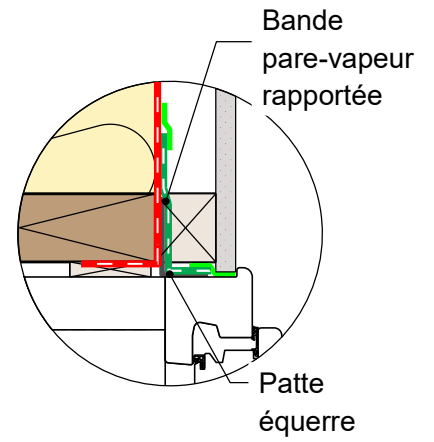

COMPLEMENT LEGENDE

- Calfeutrement
- Cale
- Bande adhésive

Linéau à dimensionner

Variante préfabriquée

Variante préfabriquée

Pose en Applique Intérieur avec Encadrement de baie Intégré
Mur avec Doublage Exterior

30/01/2023

AI-EI-DE-01

Vue en coupe verticale

Ech 1/5

Il est rappelé à l'utilisateur qui consulte le site et utilise les informations qu'il contient, qu'il doit les utiliser sous sa seule responsabilité en vérifiant leur pertinence, leur cohérence et leur non obsolescence.