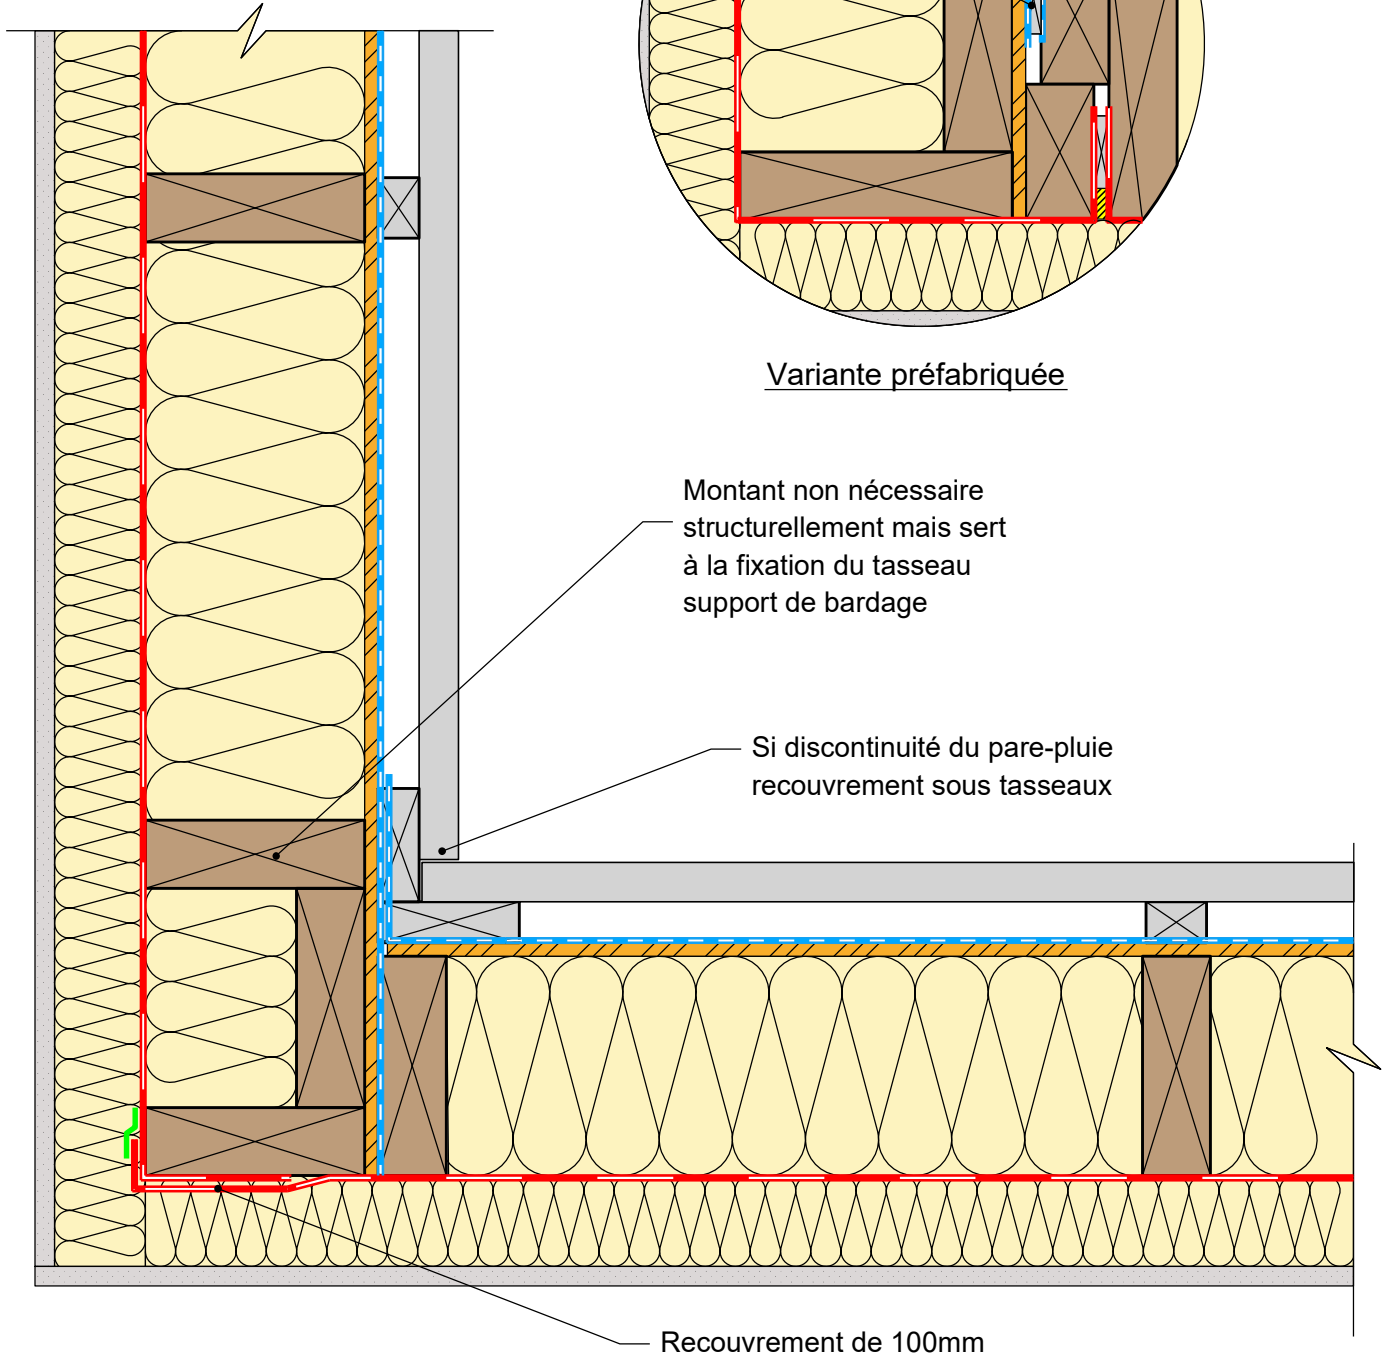

COMPLEMENT LEGENDE

-  Bande adhésive
-  Calfeutrement

Calfeutrement

Cale

Echelle en mm

0 50 100

Variante préfabriquée

Montant non nécessaire structurellement mais sert à la fixation du tasseau support de bardage

Si discontinuité du pare-pluie recouvrement sous tasseaux

Recouvrement de 100mm

MUR EXTERIEUR TYPE 4: Isolant en âme et doublage intérieur

Détail d'angle entrant

En cas de préfabrication des murs en lot S ou SE

30/01/2023

ME04-12

Vue en coupe horizontale

Ech 1/5

Il est rappelé à l'utilisateur qui consulte le site et utilise les informations qu'il contient, qu'il doit les utiliser sous sa seule responsabilité en vérifiant leur pertinence, leur cohérence et leur non obsolescence.