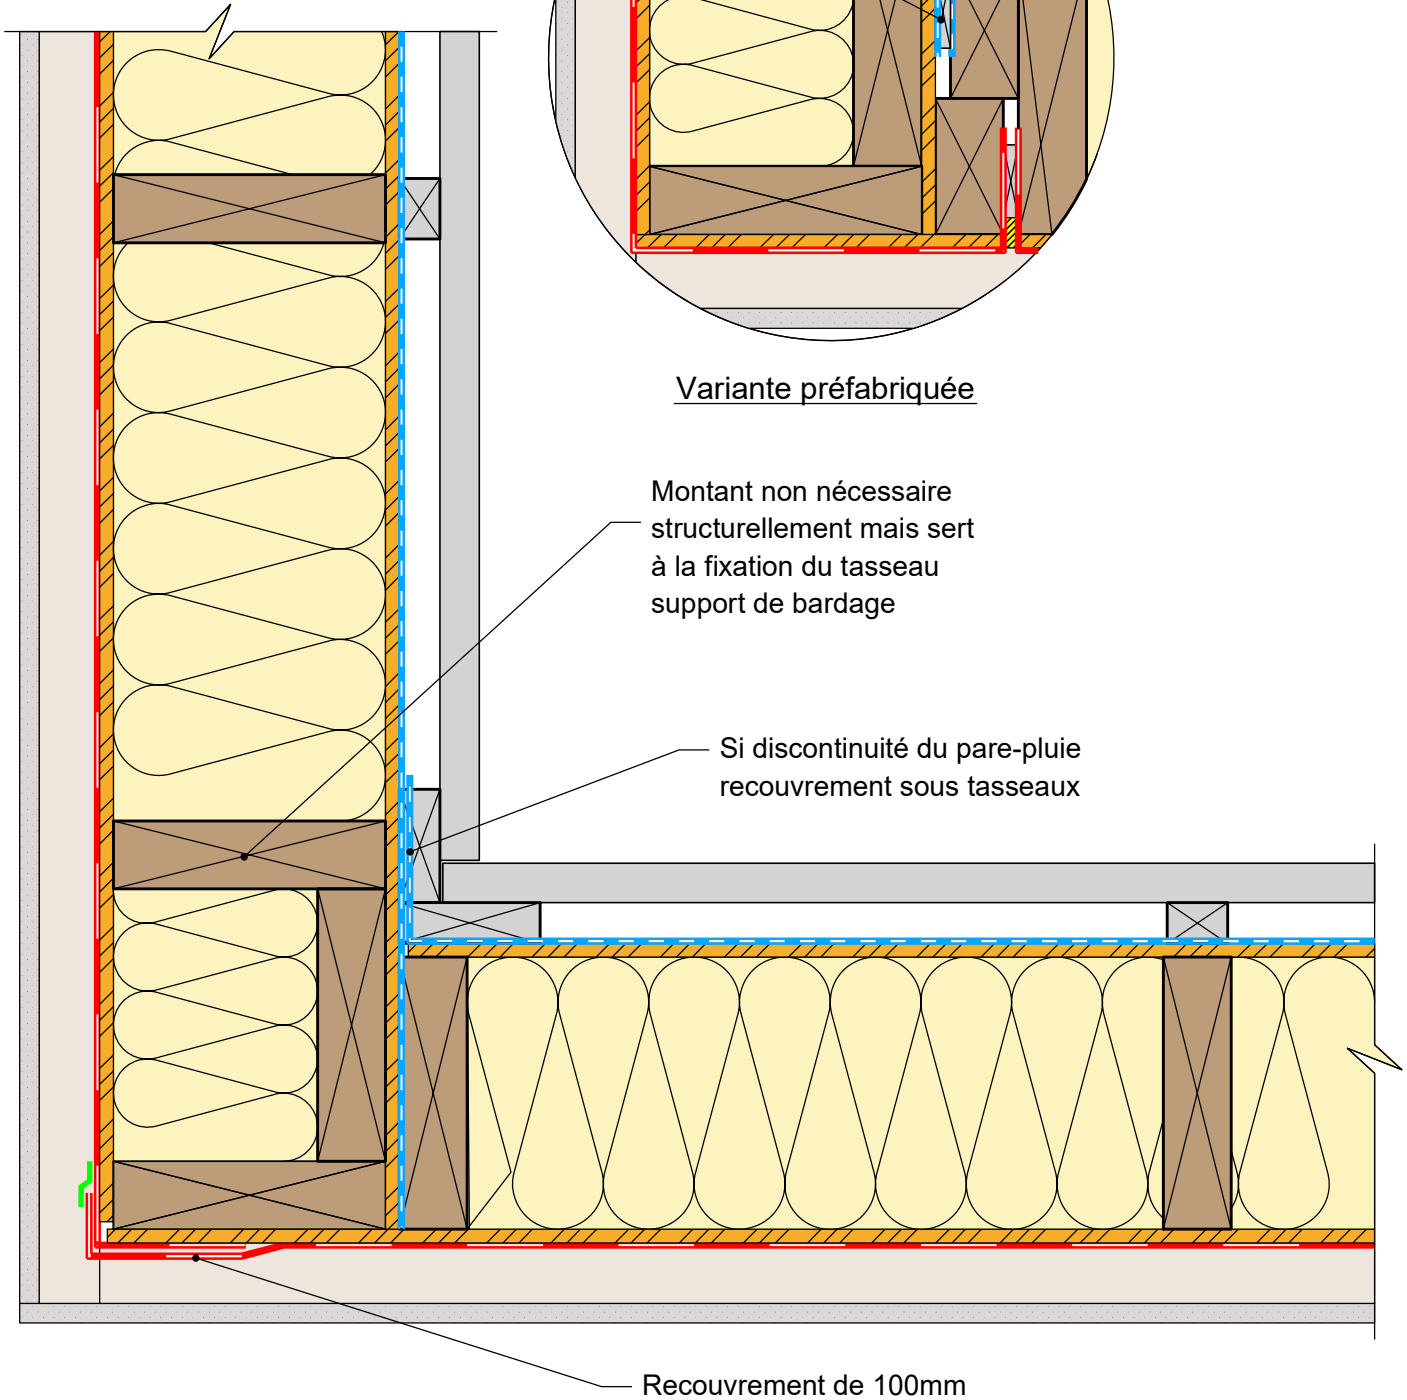

COMPLEMENT LEGENDE

-  Bande adhésive
-  Calfeutrement

Calfeutrement

Cale

MUR EXTERIEUR TYPE 3: Isolant en âme - voile travaillant intérieur et extérieur
Détail d'angle entrant

En cas de préfabrication des murs en lot S ou SE

30/01/2023

ME03-12

Vue en coupe horizontale

Ech 1/5

Il est rappelé à l'utilisateur qui consulte le site et utilise les informations qu'il contient, qu'il doit les utiliser sous sa seule responsabilité en vérifiant leur pertinence, leur cohérence et leur non obsolescence.