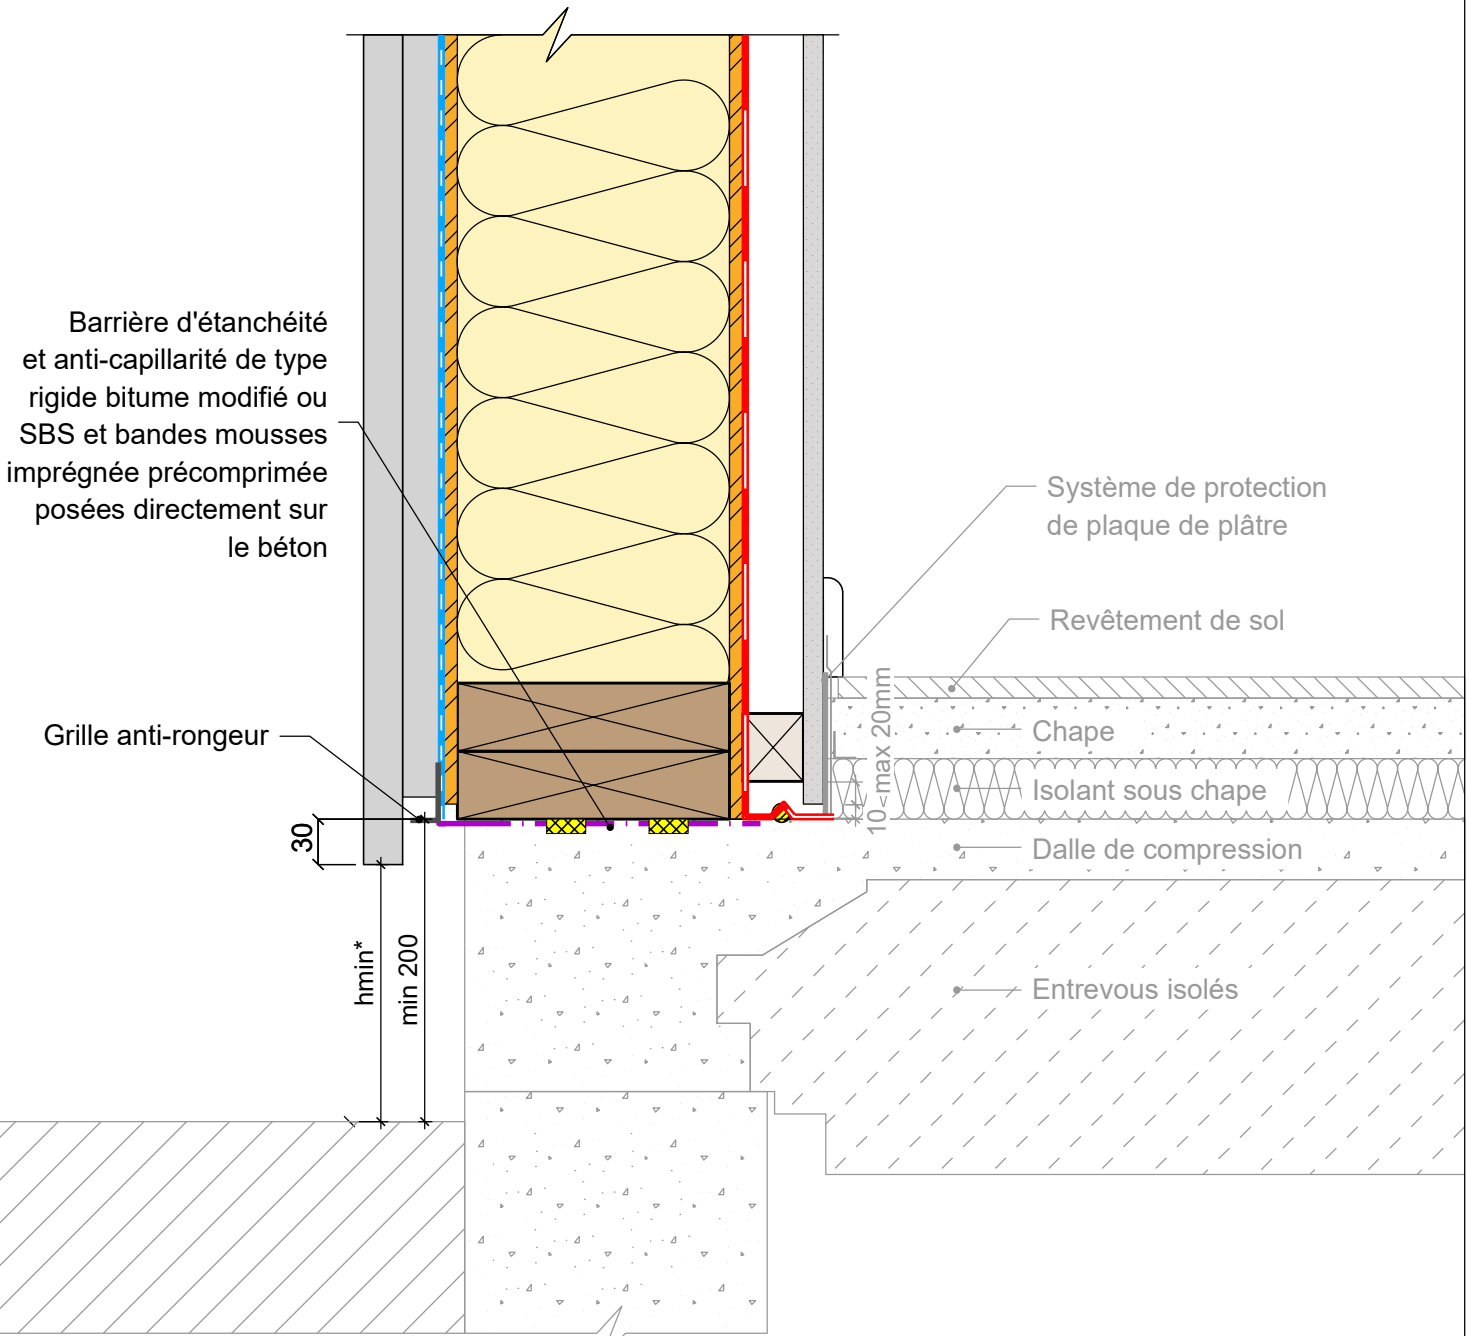

COMPLEMENT LEGENDE

- Mousse imprégnée pré-comprimée
- Collage mastic

*en fonction de la nature du bardage

MUR EXTERIEUR TYPE 3: Isolant en âme - voile travaillant intérieur et extérieur

Détail pied de mur - plancher à poutrelles et entrevous isolants avec chape sur isolant thermique

30/01/2023

ME03-09

Vue en coupe verticale

Ech 1/5

Il est rappelé à l'utilisateur qui consulte le site et utilise les informations qu'il contient, qu'il doit les utiliser sous sa seule responsabilité en vérifiant leur pertinence, leur cohérence et leur non obsolescence.

catalogue-bois-construction.fr