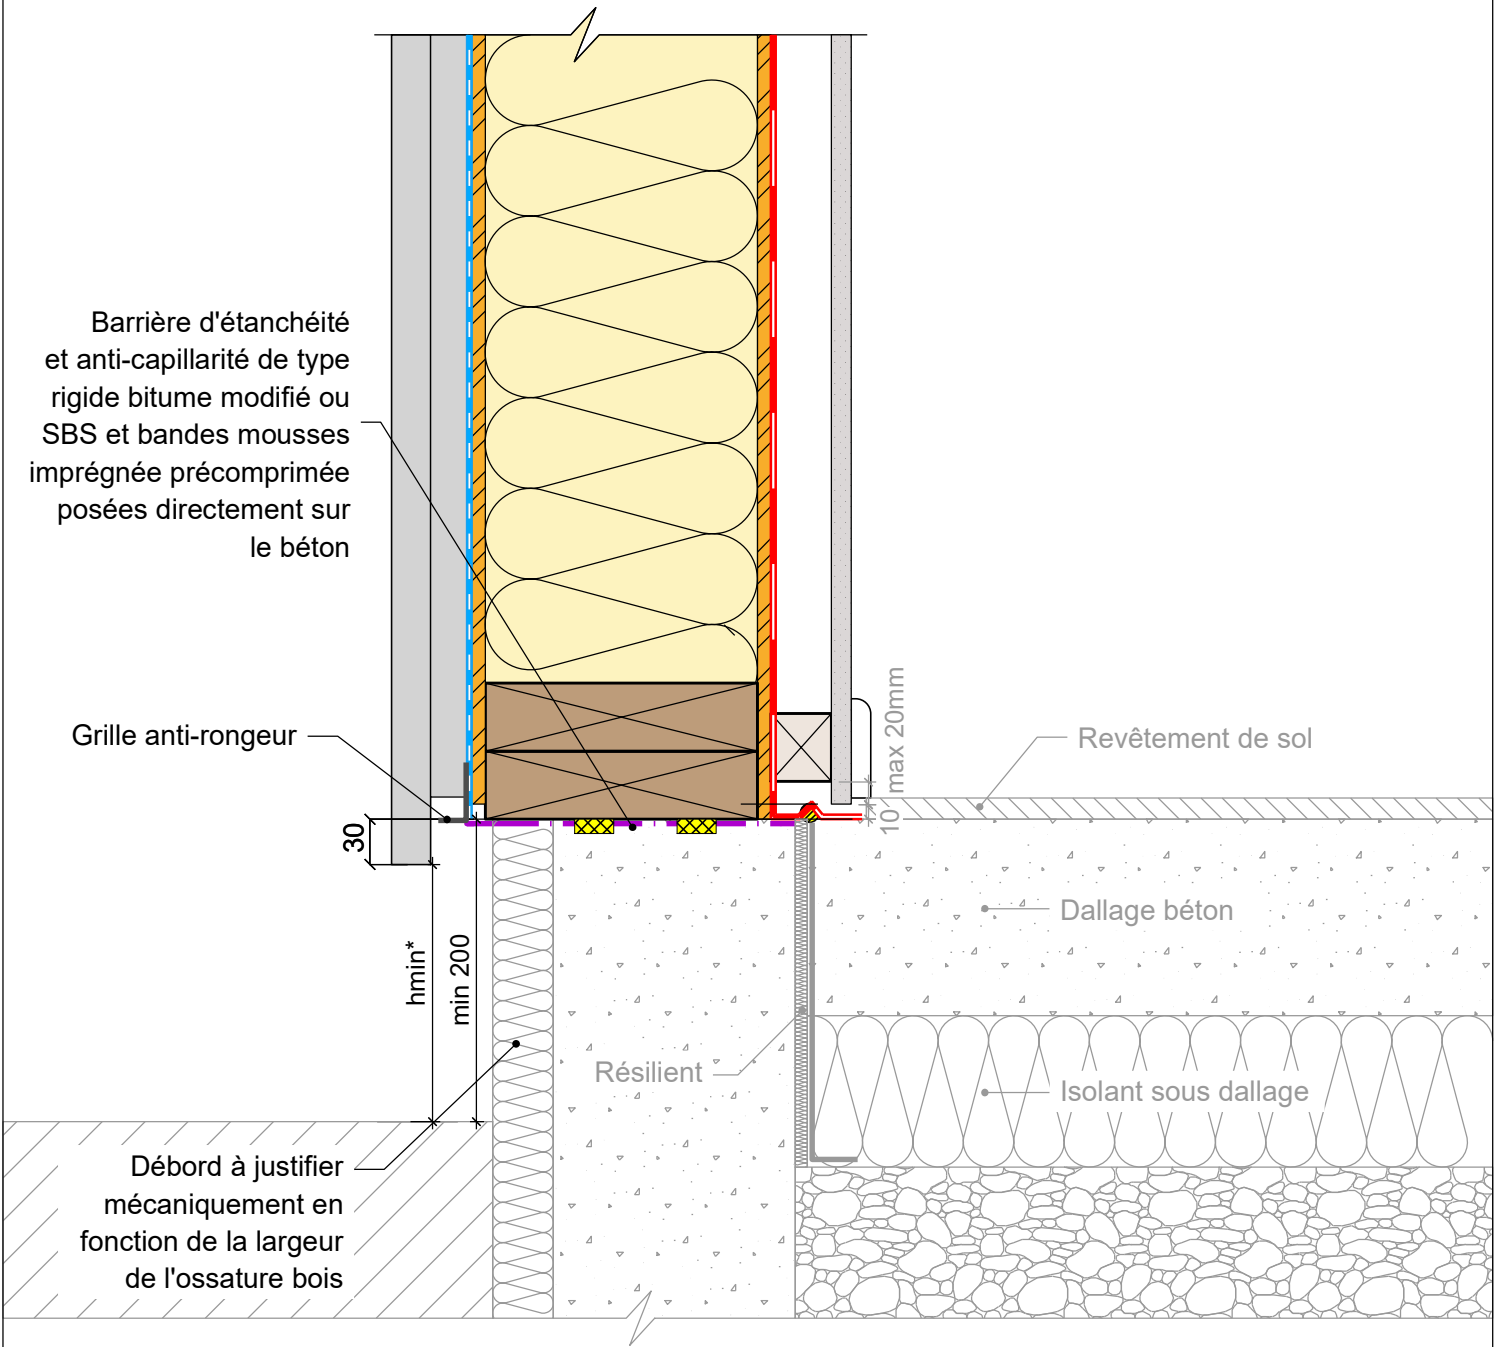

COMPLEMENT LEGENDE

- Mousse imprégnée pré-comprimée
- Collage mastic

*en fonction de la nature du bardage

MUR EXTERIEUR TYPE 3: Isolant en âme - voile travaillant intérieur et extérieur
Détail pied de mur - dallage béton sur isolant thermique

30/01/2023

ME03-08

Vue en coupe verticale

Ech 1/5

Il est rappelé à l'utilisateur qui consulte le site et utilise les informations qu'il contient, qu'il doit les utiliser sous sa seule responsabilité en vérifiant leur pertinence, leur cohérence et leur non obsolescence.

catalogue-bois-construction.fr