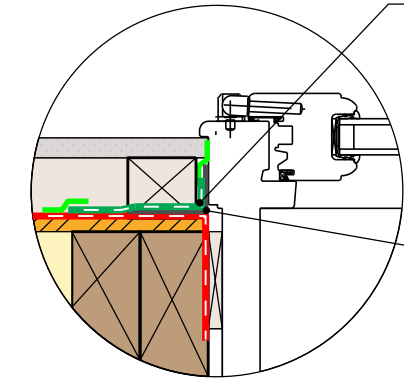

Variante préfabriquée

Bande
pare-vapeur
rapportée

Patte équerre

Menuiserie

Bavette métallique
habillage de la
pièce d'appui

Bande rapportée de
pare-pluie

COMPLEMENT LEGENDE

-  Calfeutrement
-  Cale
-  Bande adhésive

MUR EXTERIEUR TYPE 2: Isolant en âme - voile travaillant intérieur
Détail sur fenêtre bois - Encadrement intégré (Variante Ee1)

30/01/2023

ME02-17

Vue en coupe horizontale

Ech 1/5

Il est rappelé à l'utilisateur qui consulte le site et utilise les informations qu'il contient, qu'il doit les utiliser sous sa seule responsabilité en vérifiant leur pertinence, leur cohérence et leur non obsolescence.