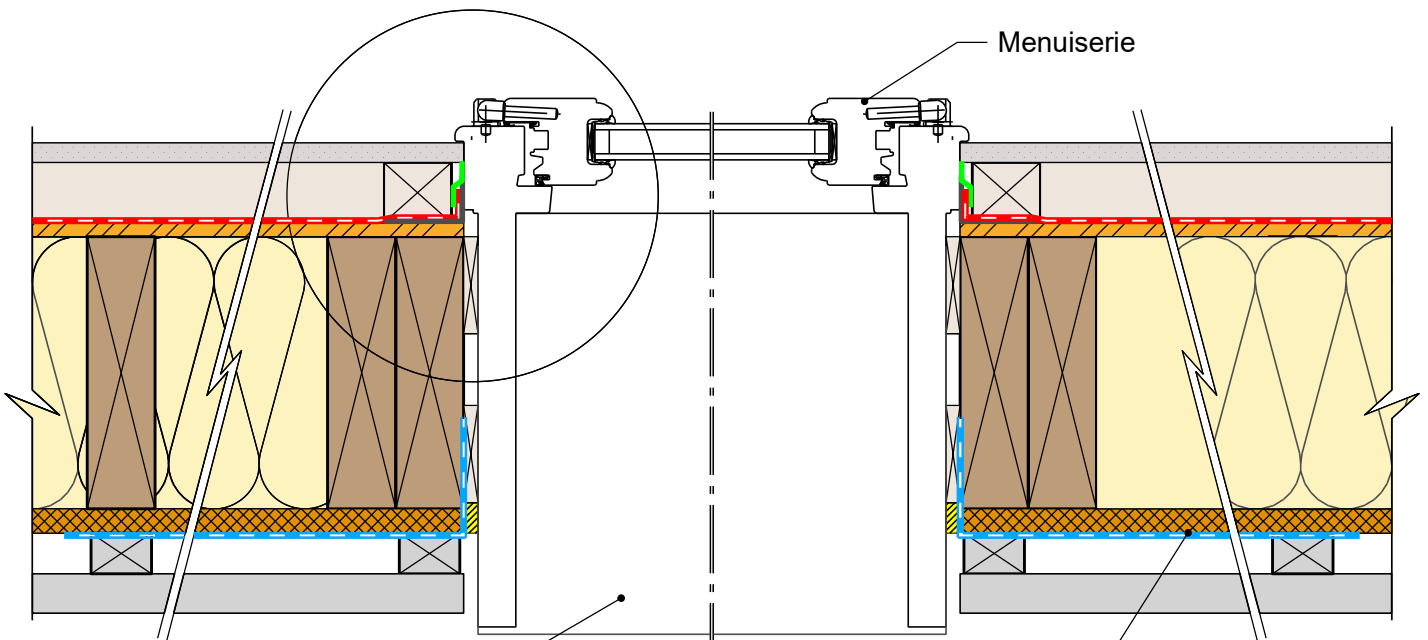

Variante préfabriquée

Bande
pare-vapeur
rapportée

Patte équerre

Menuiserie

Bavette métallique
habillage de la
pièce d'appui

Bande rapportée de
pare-pluie

COMPLEMENT LEGENDE

-  Calfeutrement
-  Cale
-  Bande adhésive

MUR EXTERIEUR TYPE 2: Isolant en âme - voile travaillant intérieur
Détail sur fenêtre bois - Encadrement intégré (Variante Ee1)

30/01/2023

ME02-17

Vue en coupe horizontale

Ech 1/5

Il est rappelé à l'utilisateur qui consulte le site et utilise les informations qu'il contient, qu'il doit les utiliser sous sa seule responsabilité en vérifiant leur pertinence, leur cohérence et leur non obsolescence.