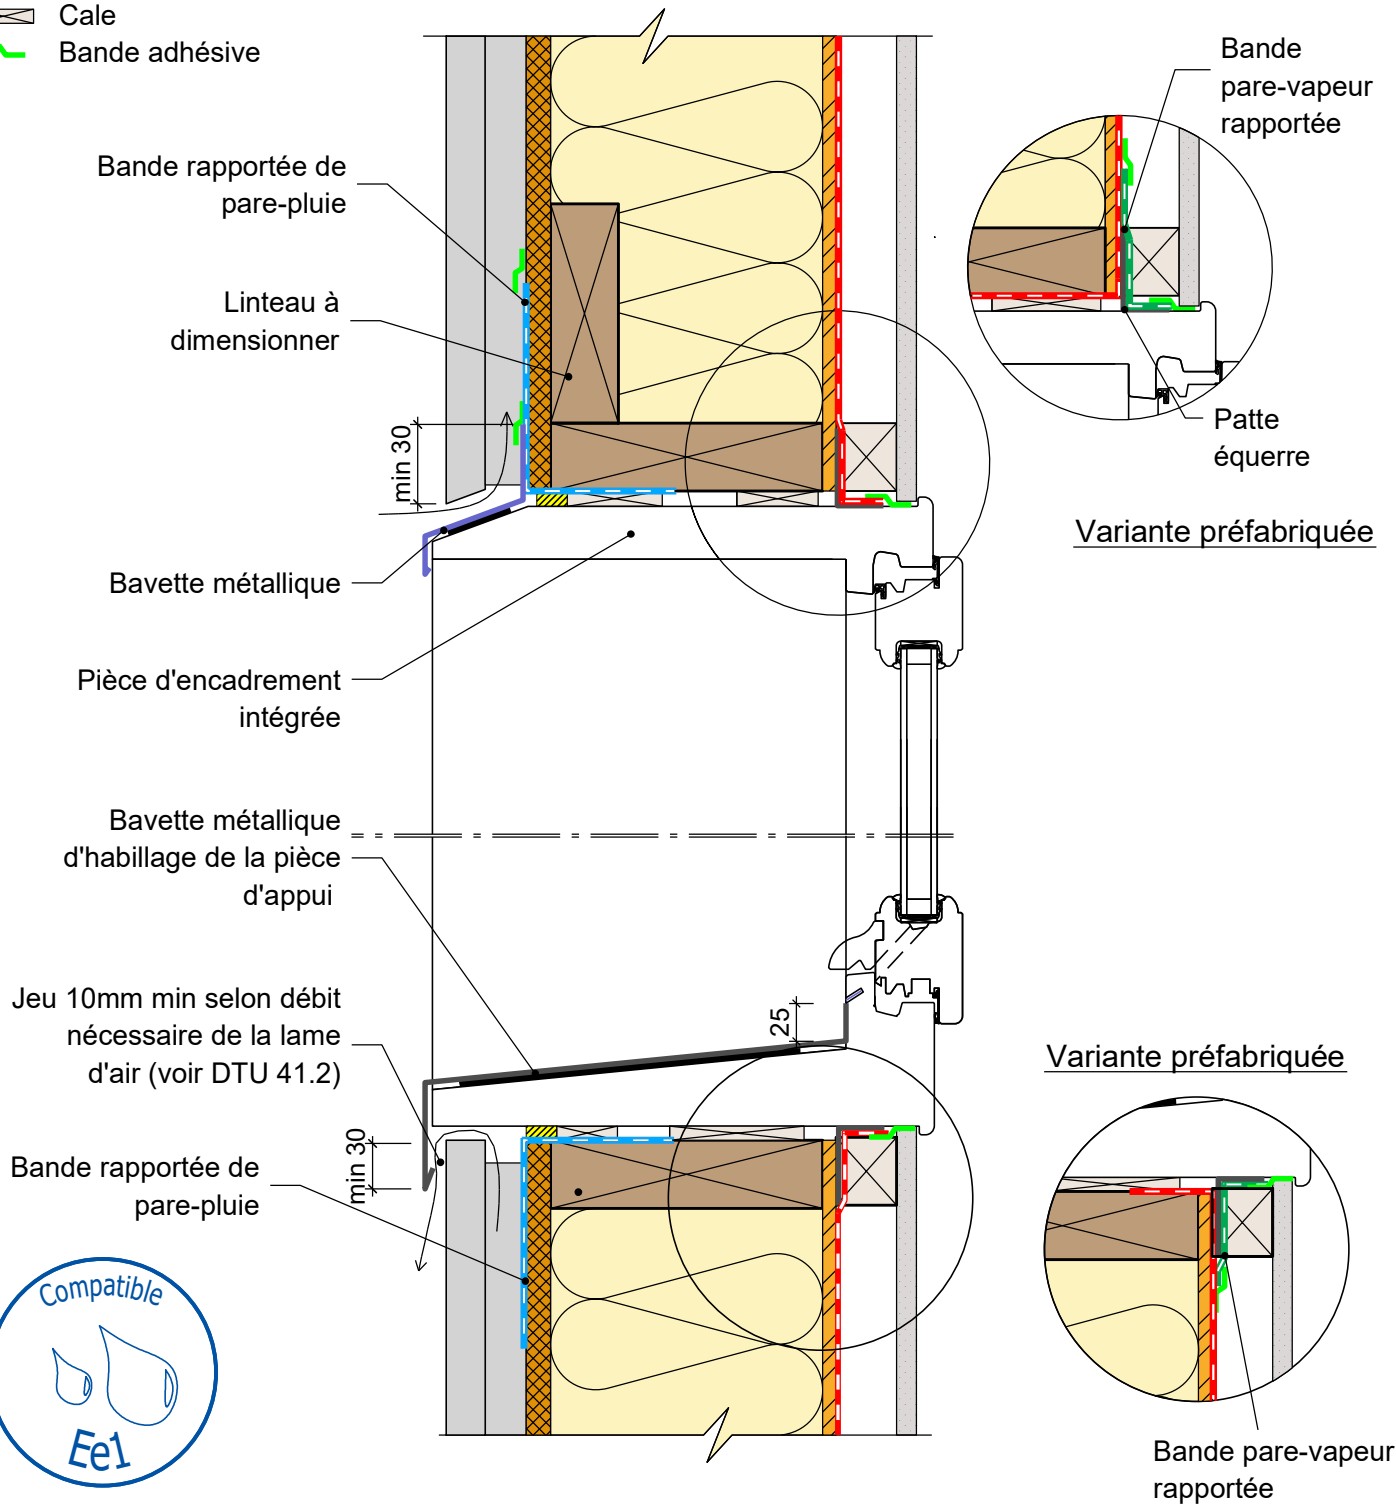

**COMPLEMENT LEGENDE**

-  Calfeutrement
-  Cale
-  Bande adhésive

**MUR EXTERIEUR TYPE 2: Isolant en âme - voile travaillant intérieur**  
 Détail sur fenêtre bois - Encadrement intégré (Variante Ee1)

30/01/2023      ME02 -16      Vue en coupe verticale      Ech 1/5