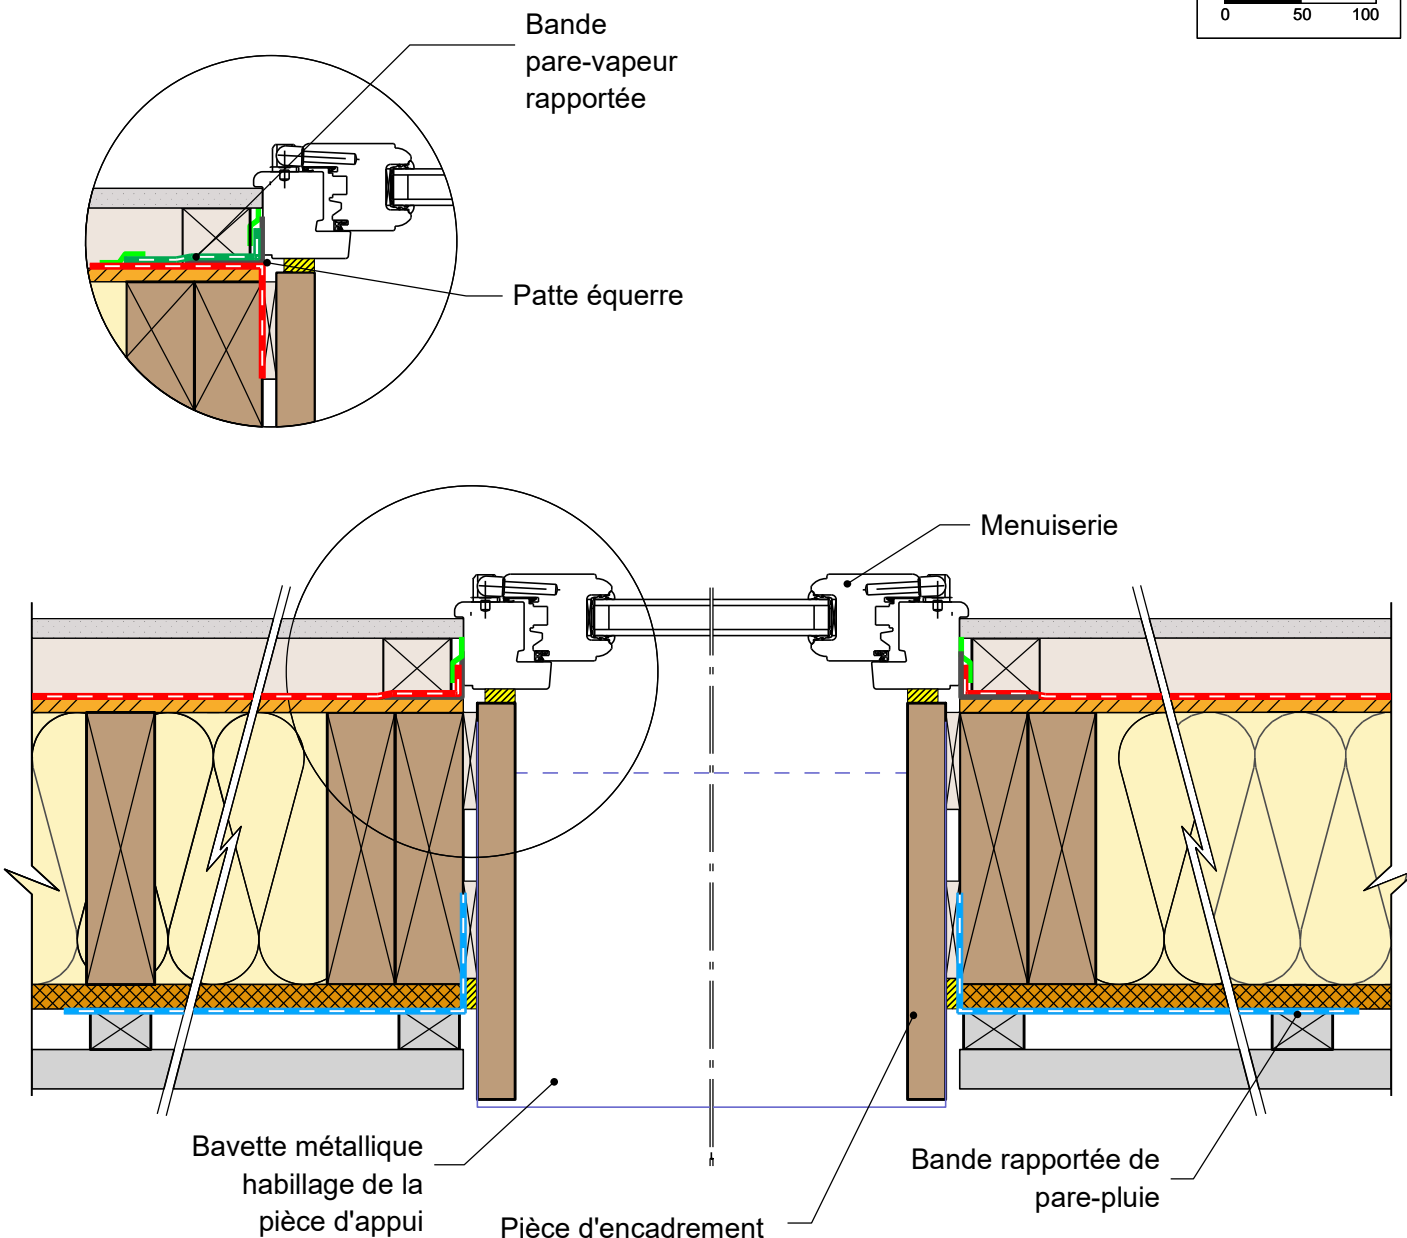

Variante préfabriquée

COMPLEMENT LEGENDE

- Calfeutrement
- Cale
- Bande adhésive

MUR EXTERIEUR TYPE 2: Isolant en âme - voile travaillant intérieur
Détail sur fenêtre bois - Encadrement rapporté en bois (Variante Ee1)

30/01/2023

ME02-15

Vue en coupe horizontale

Ech 1/5

Il est rappelé à l'utilisateur qui consulte le site et utilise les informations qu'il contient, qu'il doit les utiliser sous sa seule responsabilité en vérifiant leur pertinence, leur cohérence et leur non obsolescence.