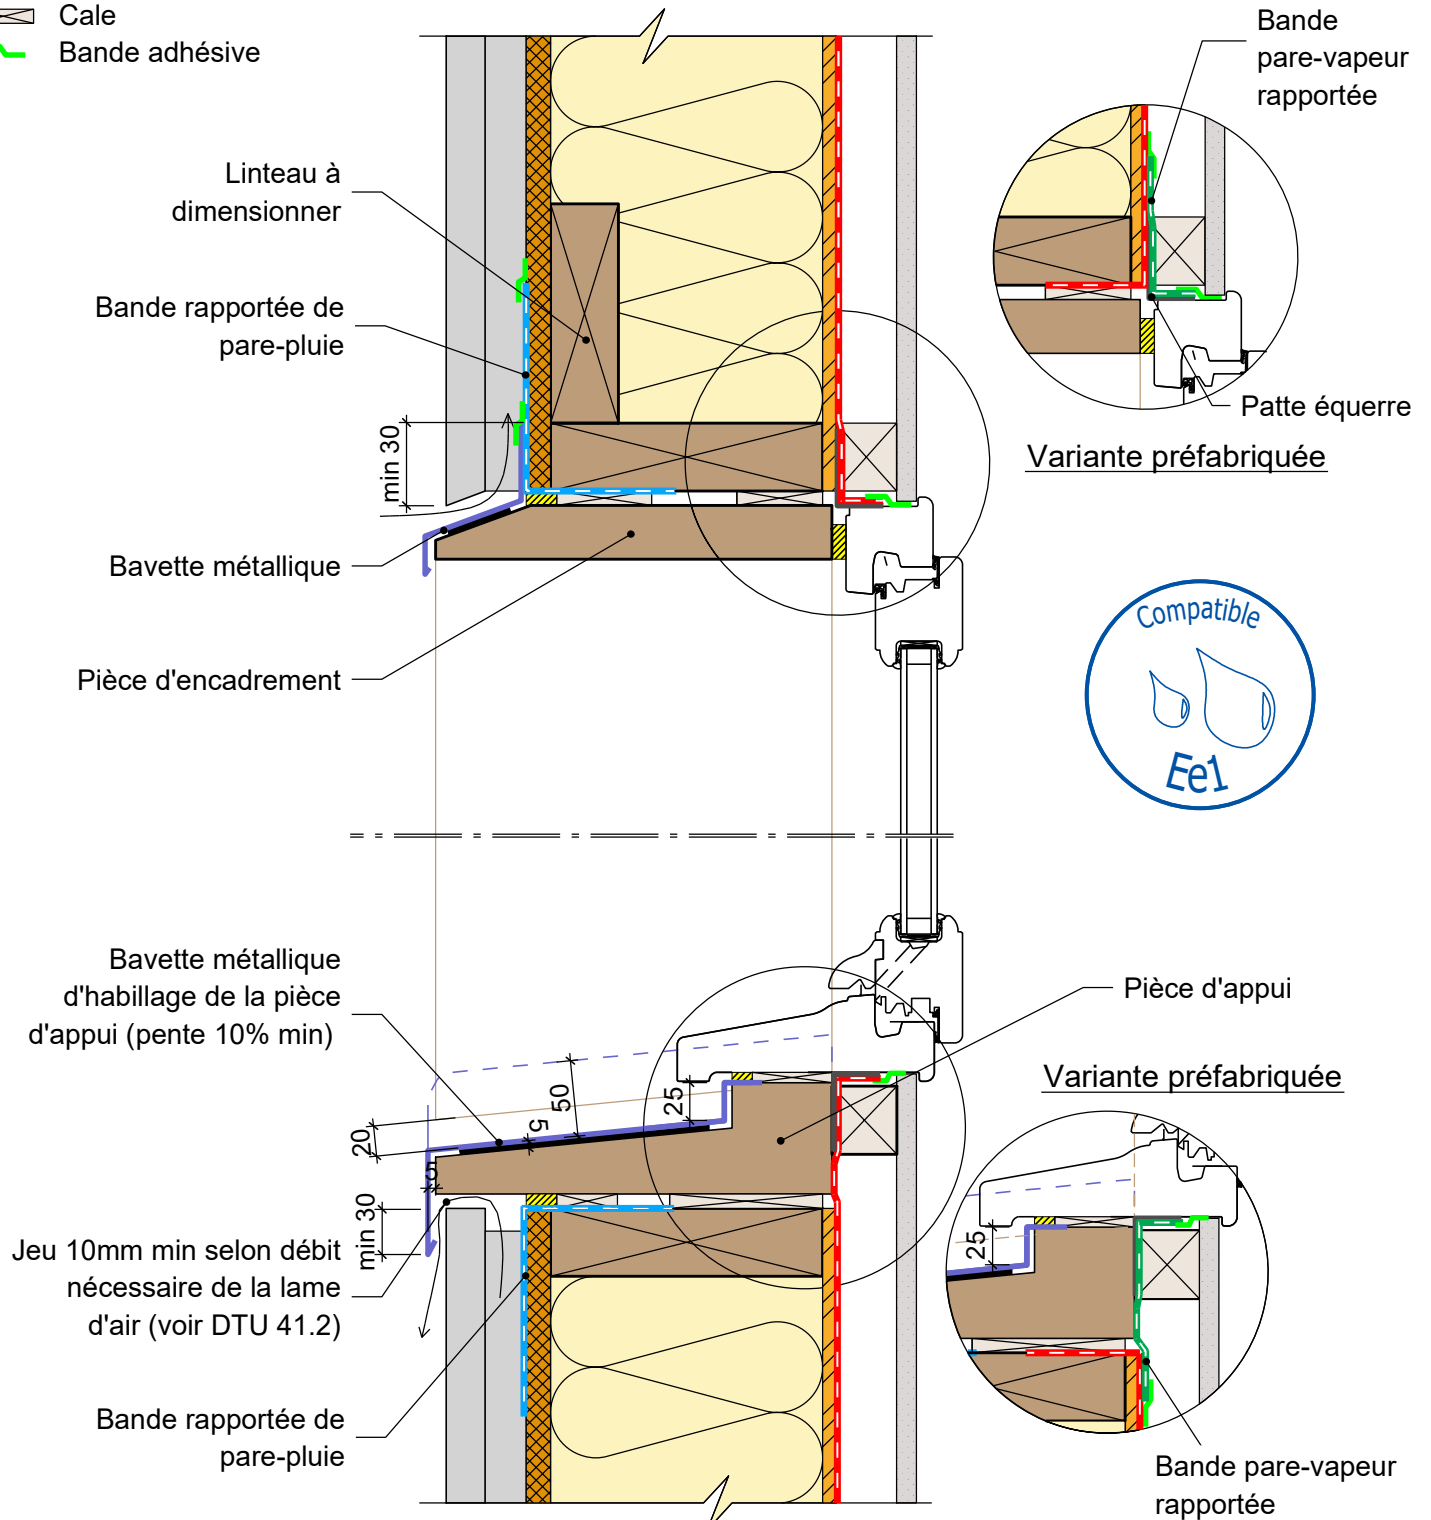

COMPLEMENT LEGENDE

-  Calfeutrement
-  Cale
-  Bande adhésive

MUR EXTERIEUR TYPE 2: Isolant en âme - voile travaillant intérieur

Détail sur fenêtre bois - Encadrement rapporté en bois (Variante Ee1)

30/01/2023

ME02-14

Vue en coupe verticale

Ech 1/5

Il est rappelé à l'utilisateur qui consulte le site et utilise les informations qu'il contient, qu'il doit les utiliser sous sa seule responsabilité en vérifiant leur pertinence, leur cohérence et leur non obsolescence.