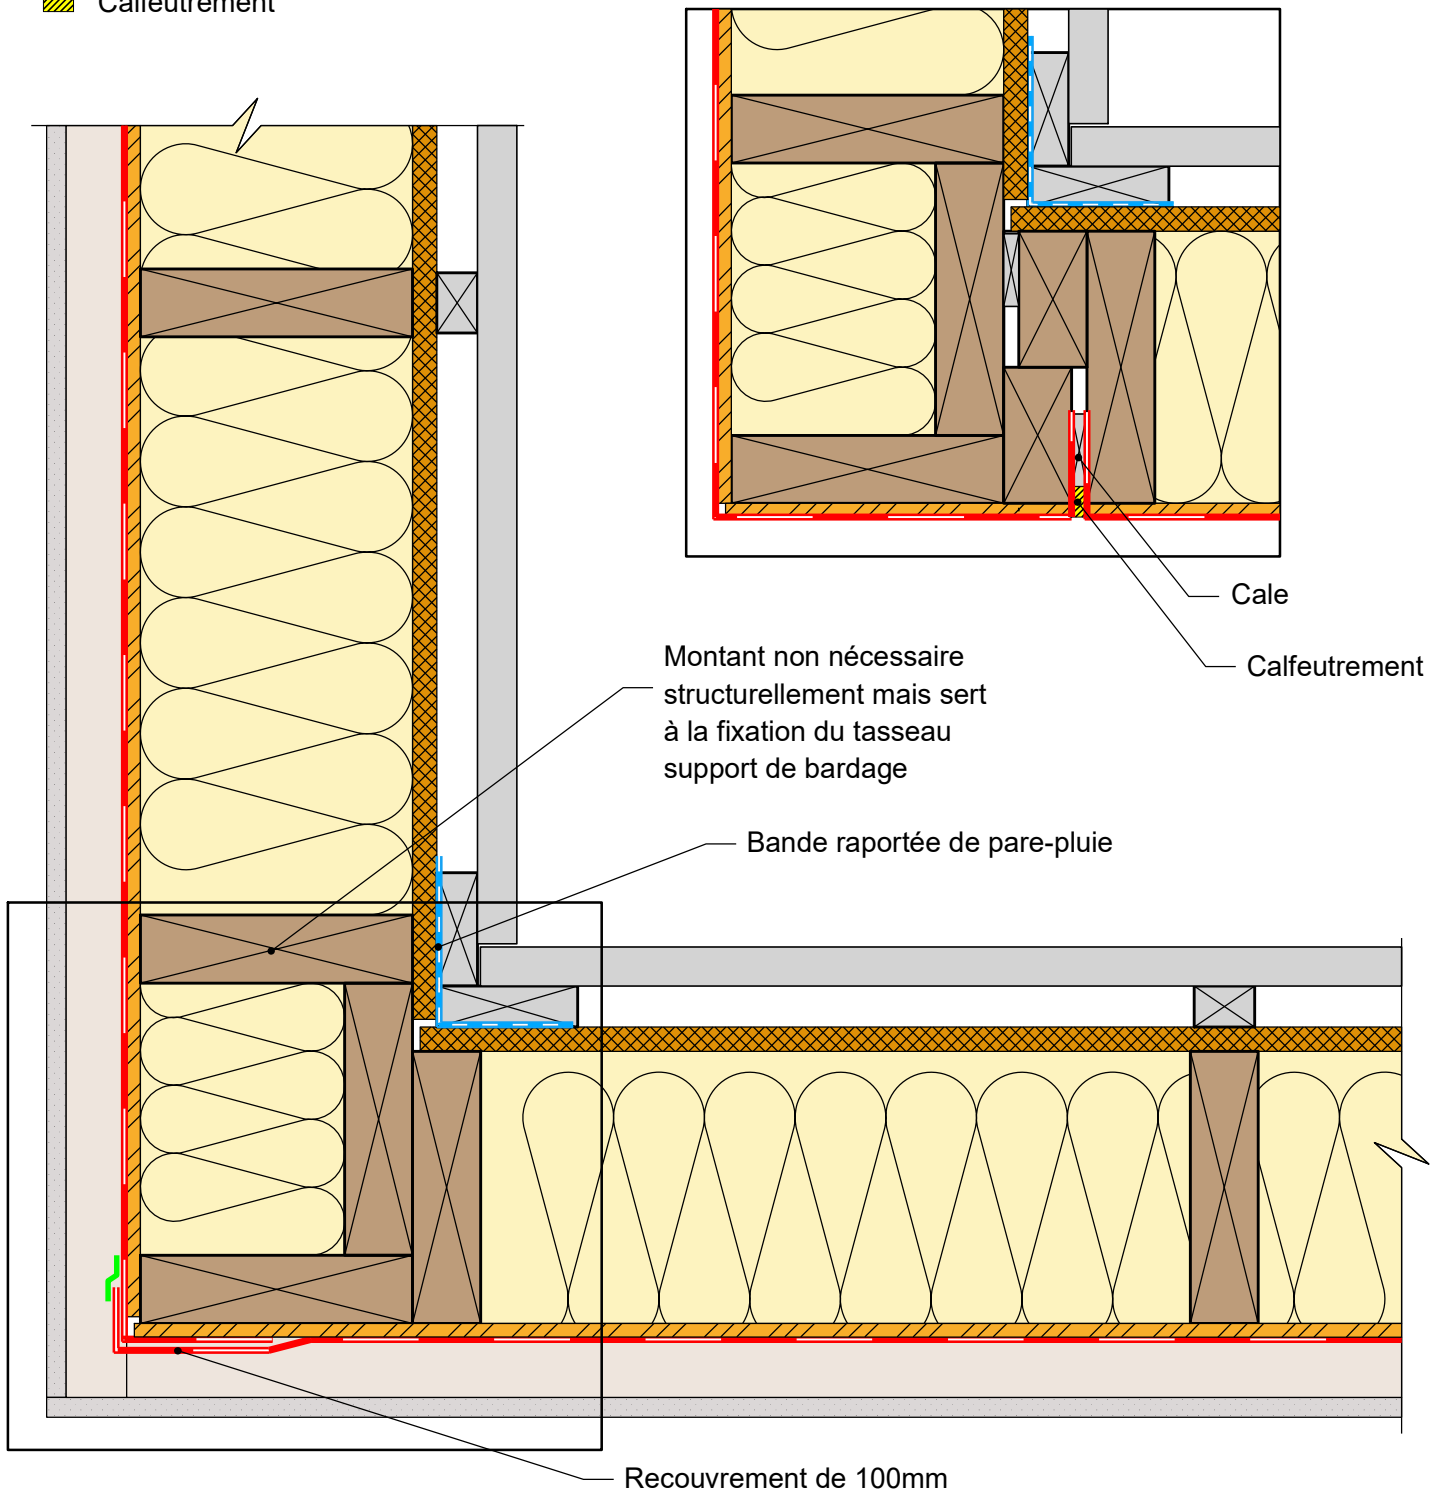

COMPLEMENT LEGENDE

-  Bande adhésive
-  Calfeutrement

Variante préfabriquée

MUR EXTERIEUR TYPE 2: Isolant en âme - voile travaillant intérieur

Détail d'angle entrant

En cas de préfabrication des murs en lot S ou SE

30/01/2023

ME02-12

Vue en coupe horizontale

Ech 1/5

Il est rappelé à l'utilisateur qui consulte le site et utilise les informations qu'il contient, qu'il doit les utiliser sous sa seule responsabilité en vérifiant leur pertinence, leur cohérence et leur non obsolescence.