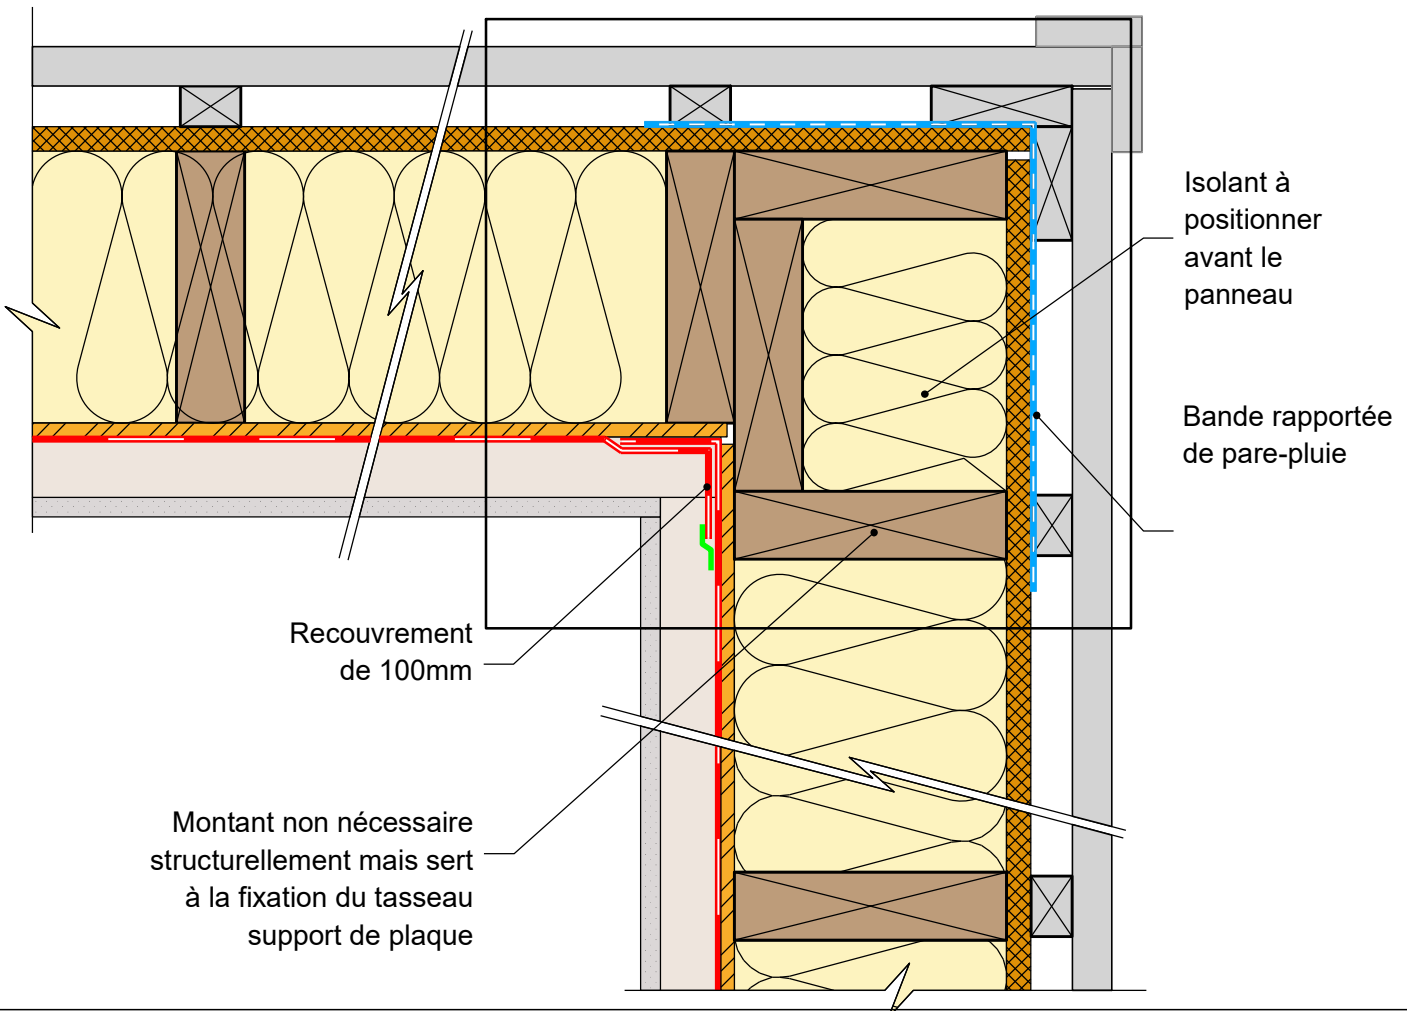

COMPLEMENT LEGENDE

- Bande adhésive
- Calfeutrement

Variante préfabriquée

MUR EXTERIEUR TYPE 2: Isolant en âme - voile travaillant intérieur

Détail d'angle sortant

En cas de préfabrication des murs en lot S ou SE

30/01/2023	ME02-11	Vue en coupe horizontale	Ech 1/5
------------	---------	--------------------------	---------

Il est rappelé à l'utilisateur qui consulte le site et utilise les informations qu'il contient, qu'il doit les utiliser sous sa seule responsabilité en vérifiant leur pertinence, leur cohérence et leur non obsolescence.