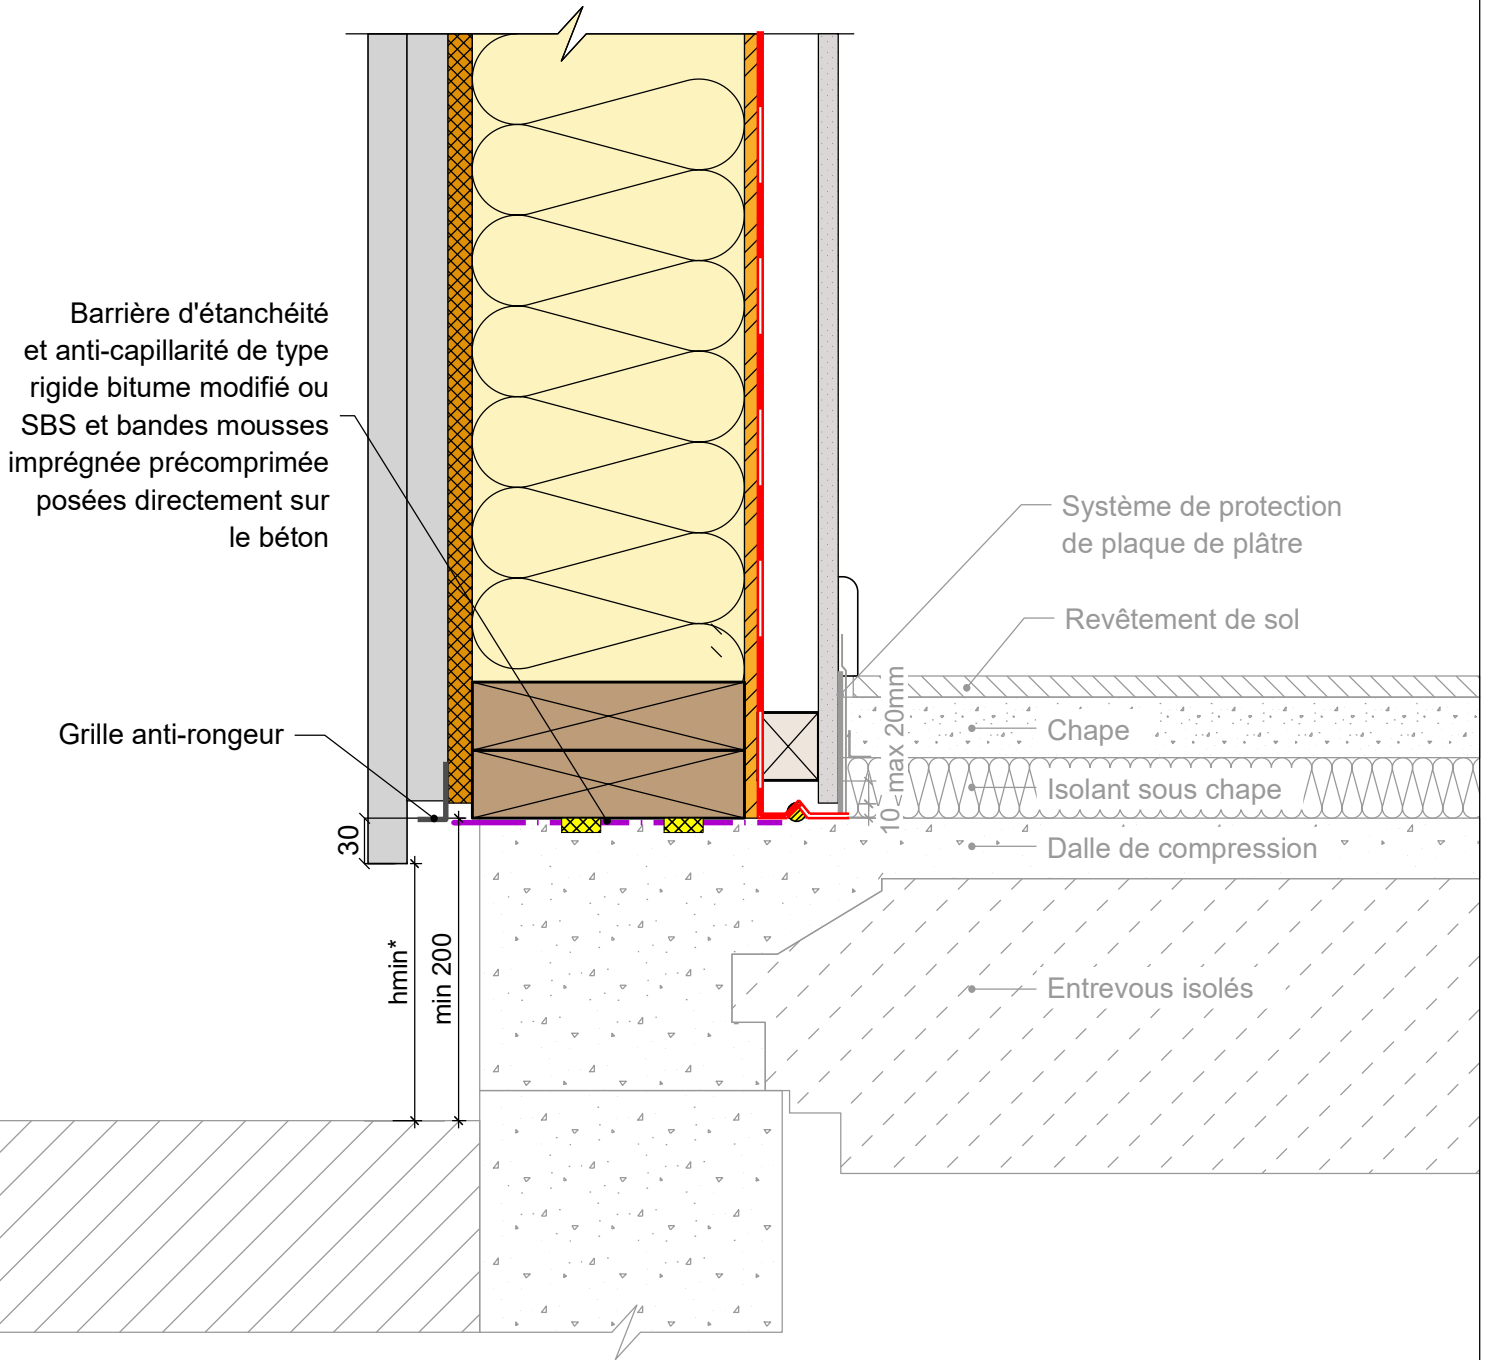

COMPLEMENT LEGENDE

- Mousse imprégnée pré-comprimée
- Collage mastic

*en fonction de la nature du bardage

MUR EXTERIEUR TYPE 2: Isolant en âme - voile travaillant intérieur

Détail pied de mur - plancher à poutrelles et entrevous isolants avec chape sur isolant thermique

30/01/2023

ME02-09

Vue en coupe verticale

Ech 1/5

Il est rappelé à l'utilisateur qui consulte le site et utilise les informations qu'il contient, qu'il doit les utiliser sous sa seule responsabilité en vérifiant leur pertinence, leur cohérence et leur non obsolescence.

catalogue-bois-construction.fr