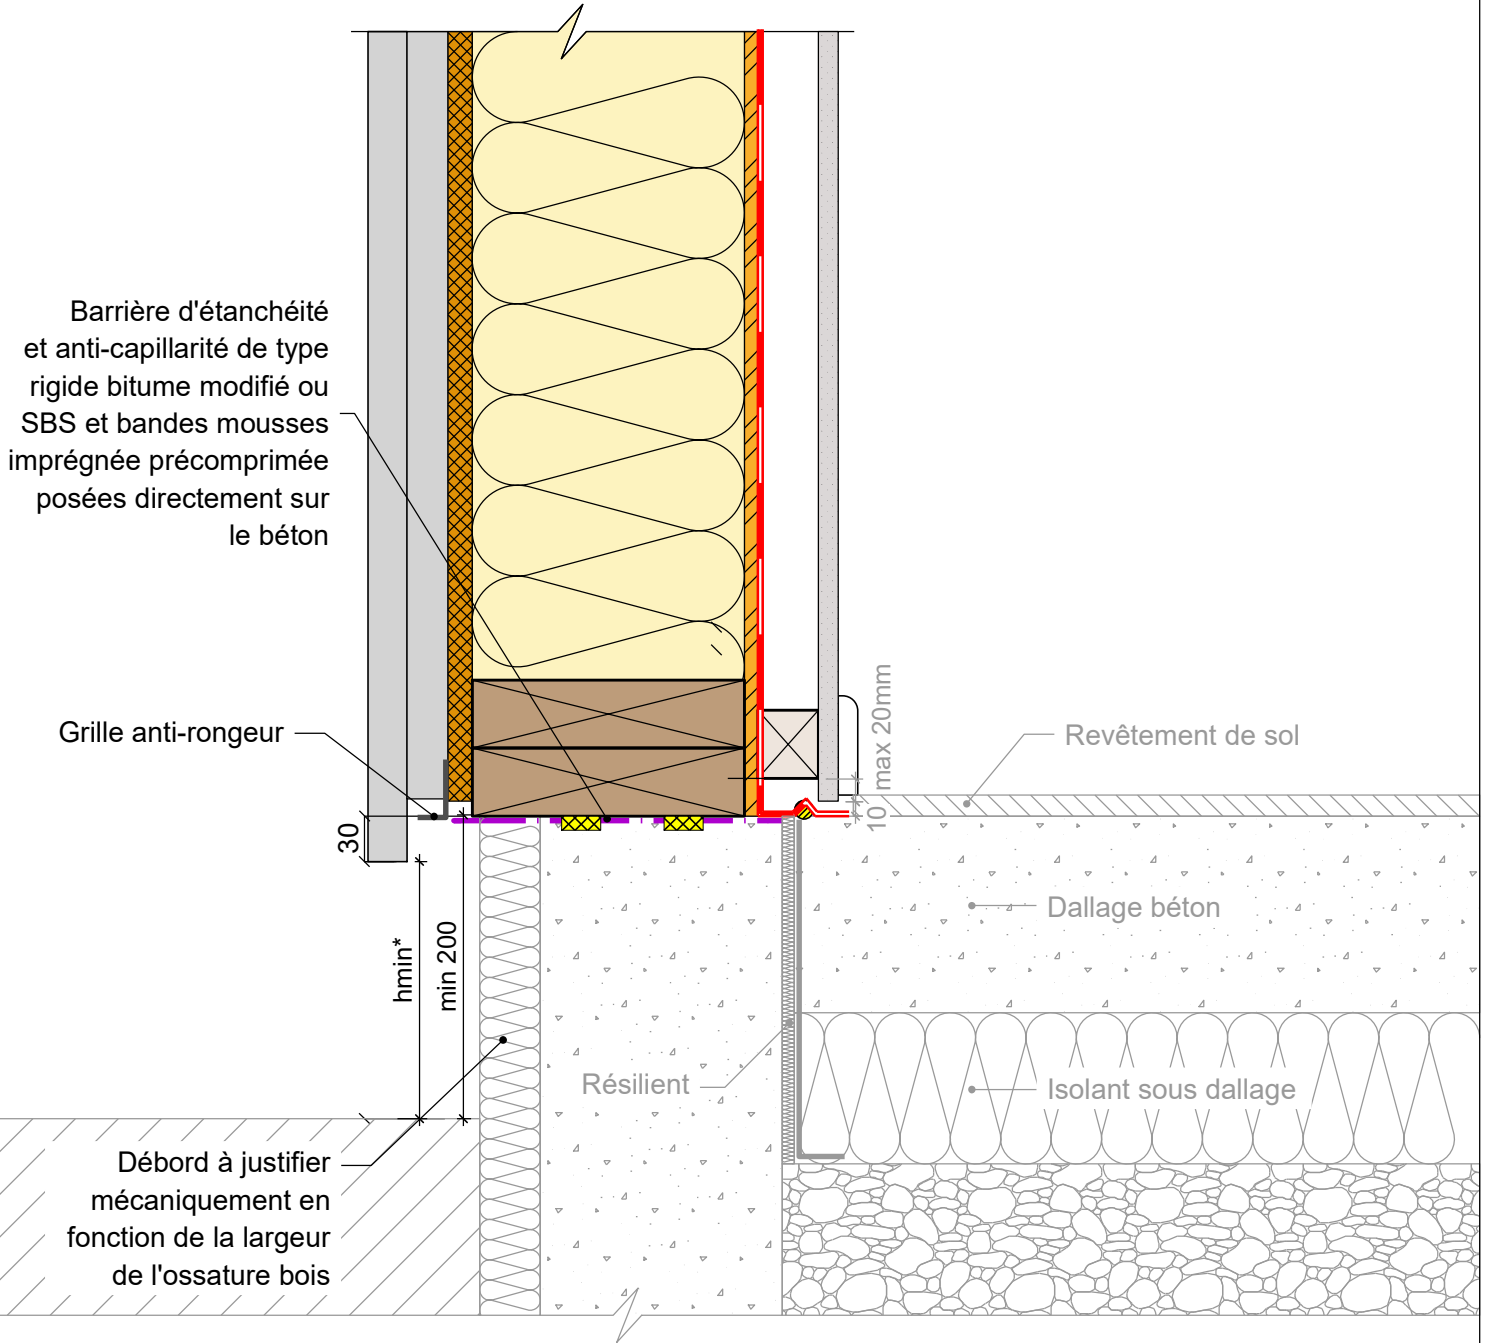

COMPLEMENT LEGENDE

- Mousse imprégnée pré-comprimée
- Collage mastic

*en fonction de la nature du bardage

MUR EXTERIEUR TYPE 2: Isolant en âme - voile travaillant intérieur
Détail pied de mur - dallage béton sur isolant thermique

30/01/2023

ME02-08

Vue en coupe verticale

Ech 1/5

Il est rappelé à l'utilisateur qui consulte le site et utilise les informations qu'il contient, qu'il doit les utiliser sous sa seule responsabilité en vérifiant leur pertinence, leur cohérence et leur non obsolescence.

catalogue-bois-construction.fr