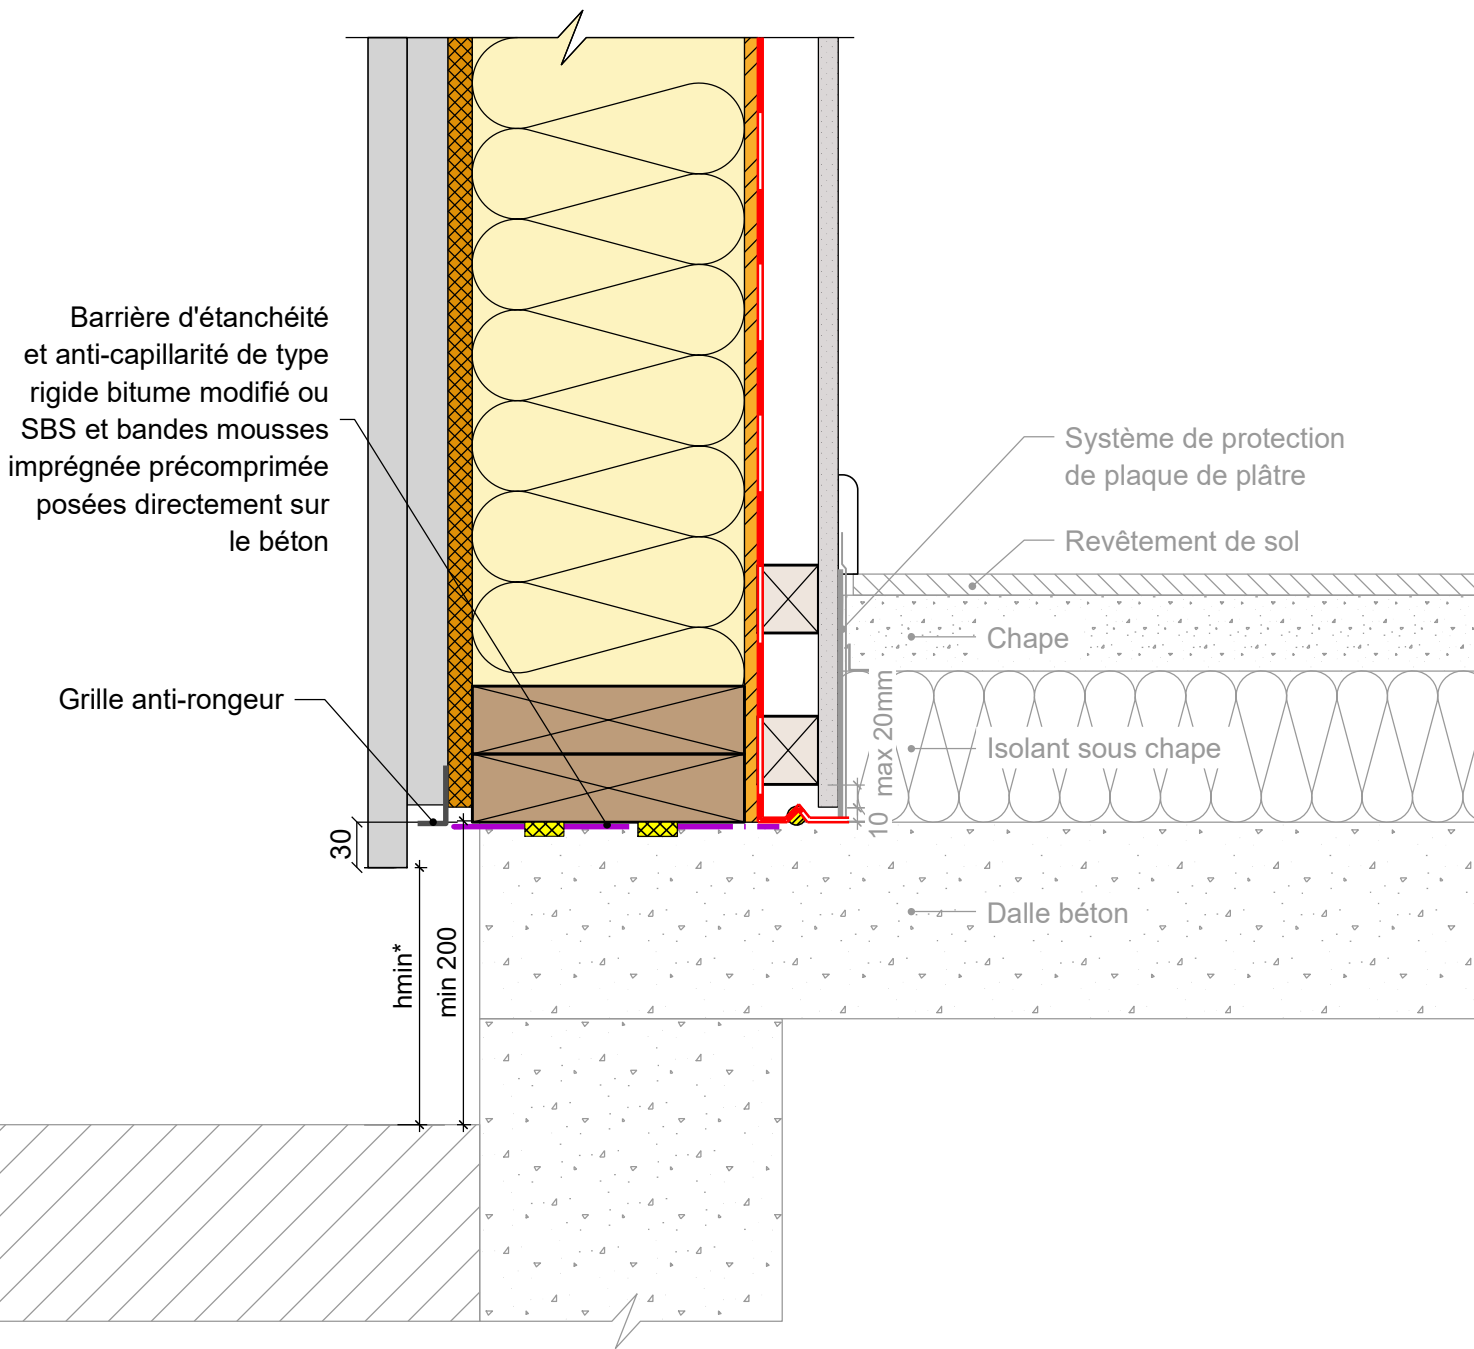

COMPLEMENT LEGENDE

- Mousse imprégnée pré-comprimée
- Collage mastic

MUR EXTERIEUR TYPE 2: Isolant en âme - voile travaillant intérieur
Détail pied de mur - dalle béton avec chape sur isolant thermique

30/01/2023

ME02-07

Vue en coupe verticale

Ech 1/5

Il est rappelé à l'utilisateur qui consulte le site et utilise les informations qu'il contient, qu'il doit les utiliser sous sa seule responsabilité en vérifiant leur pertinence, leur cohérence et leur non obsolescence.

catalogue-bois-construction.fr