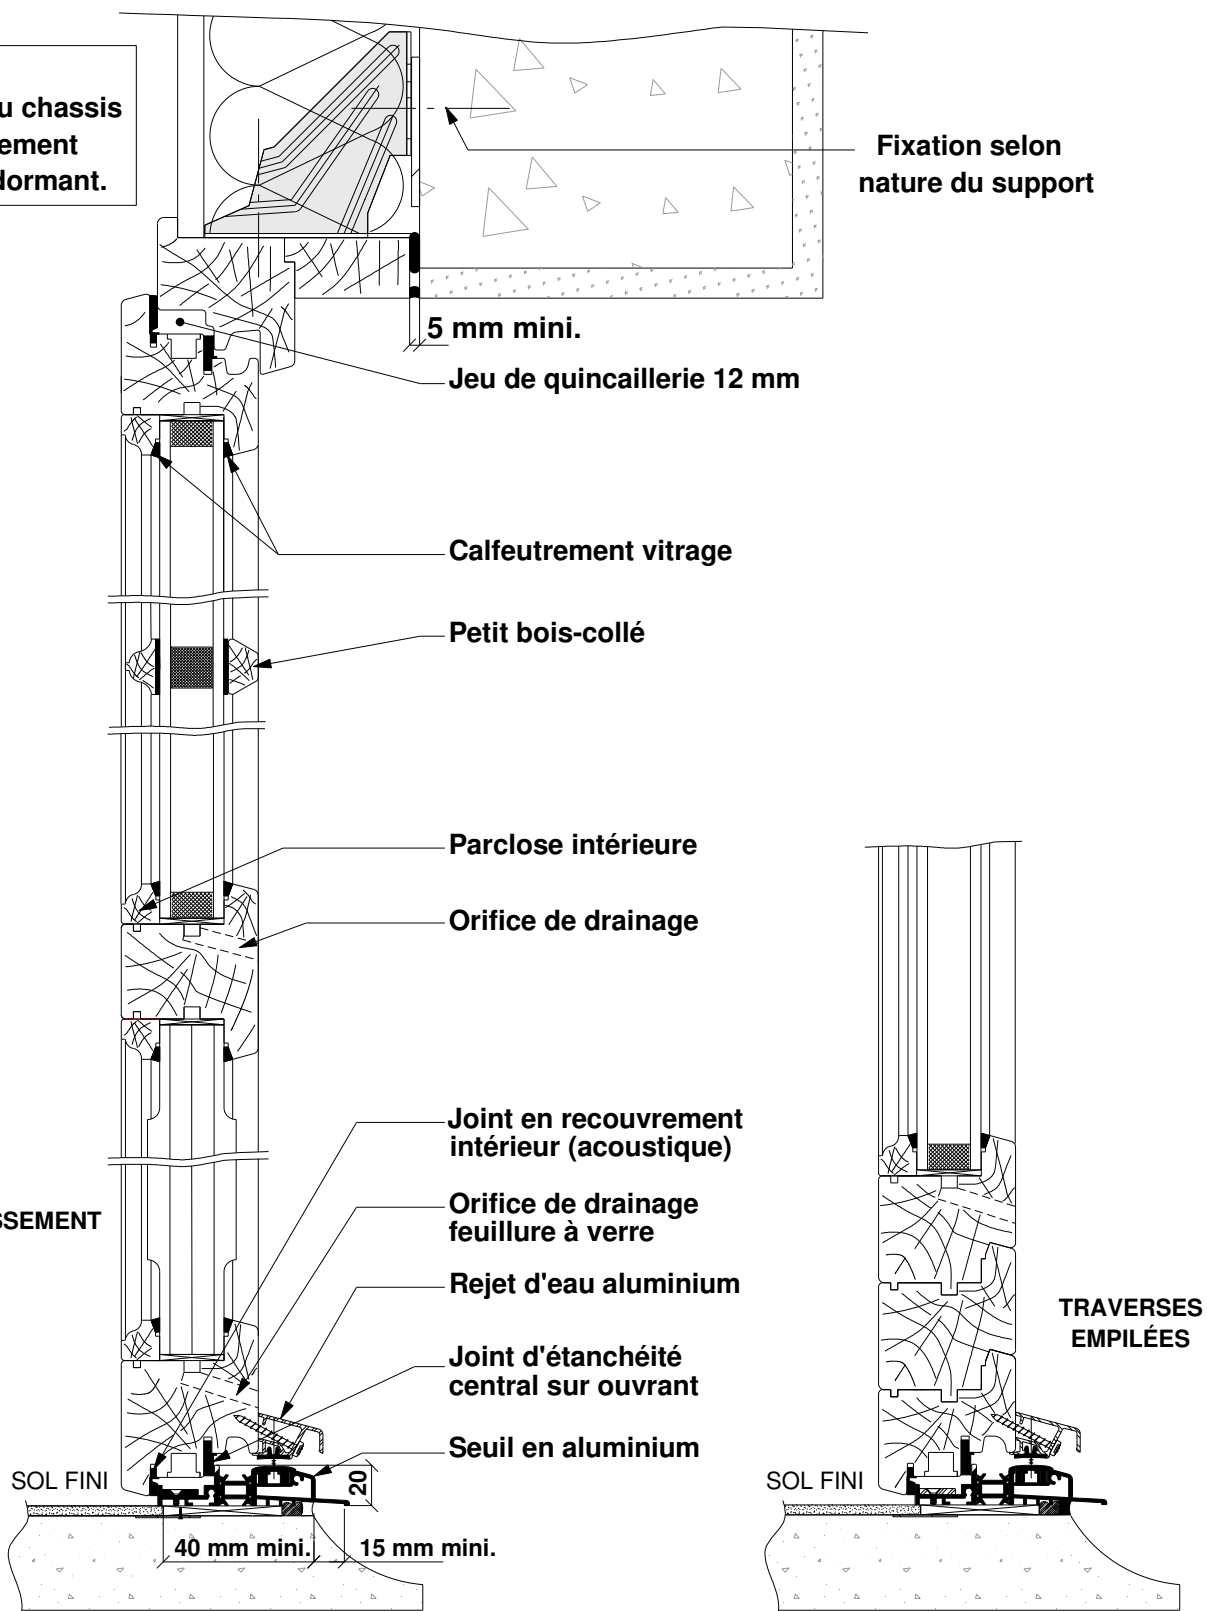

**Nota :**  
Les fixations du châssis  
sont nécessairement  
situées sur le dormant.

**FENETRE BOIS " à RECOUVREMENT " 68 mm**

Porte-Fenêtre

Exemple de mise en oeuvre en applique intérieure

15/01/2021

FB-RPC 4

COUPE VERTICALE

indice 0

*Il est rappelé à l'utilisateur qui consulte le site et utilise les informations qu'il contient, qu'il doit les utiliser sous sa seule responsabilité en vérifiant leur pertinence, leur cohérence et leur non obsolescence.*