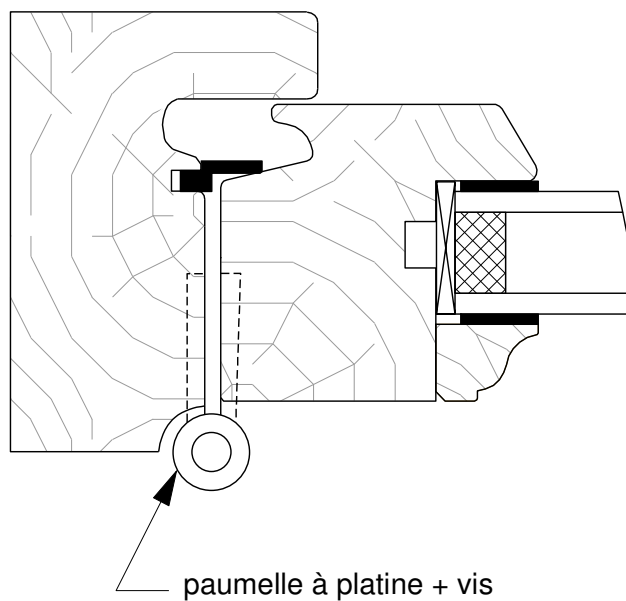

Liaison à recouvrement extérieur