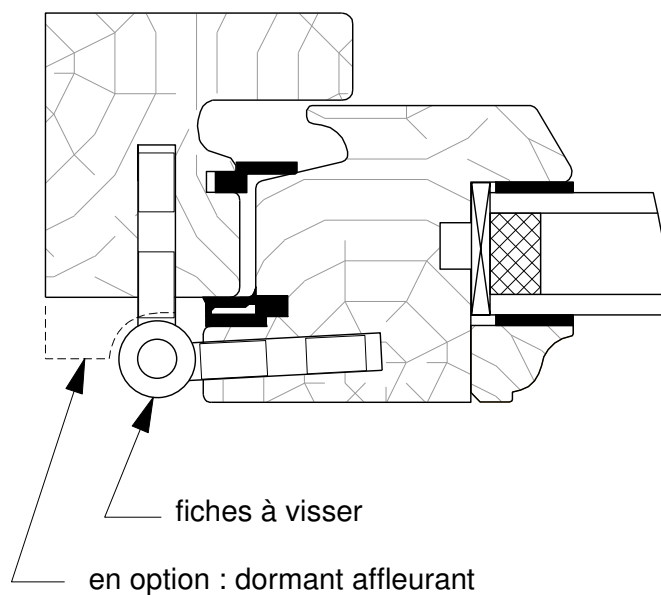

**Liaison double joint à recouvrement intérieur
de l'ouvrant sur le dormant**

FENETRE BOIS " MOUTON ET GUEULE DE LOUP " 58 mm

Typologies de liaison entre montants ouvrant-dormant

18/12/2020

FB-MGPS 7

COUPES HORIZONTALES

indice 0

www.catalogue-bois-construction.fr