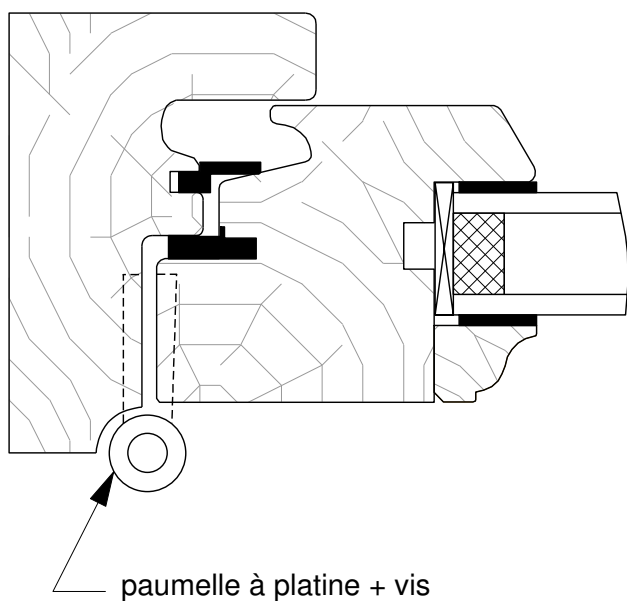

Liaison double joint central à recouvrement