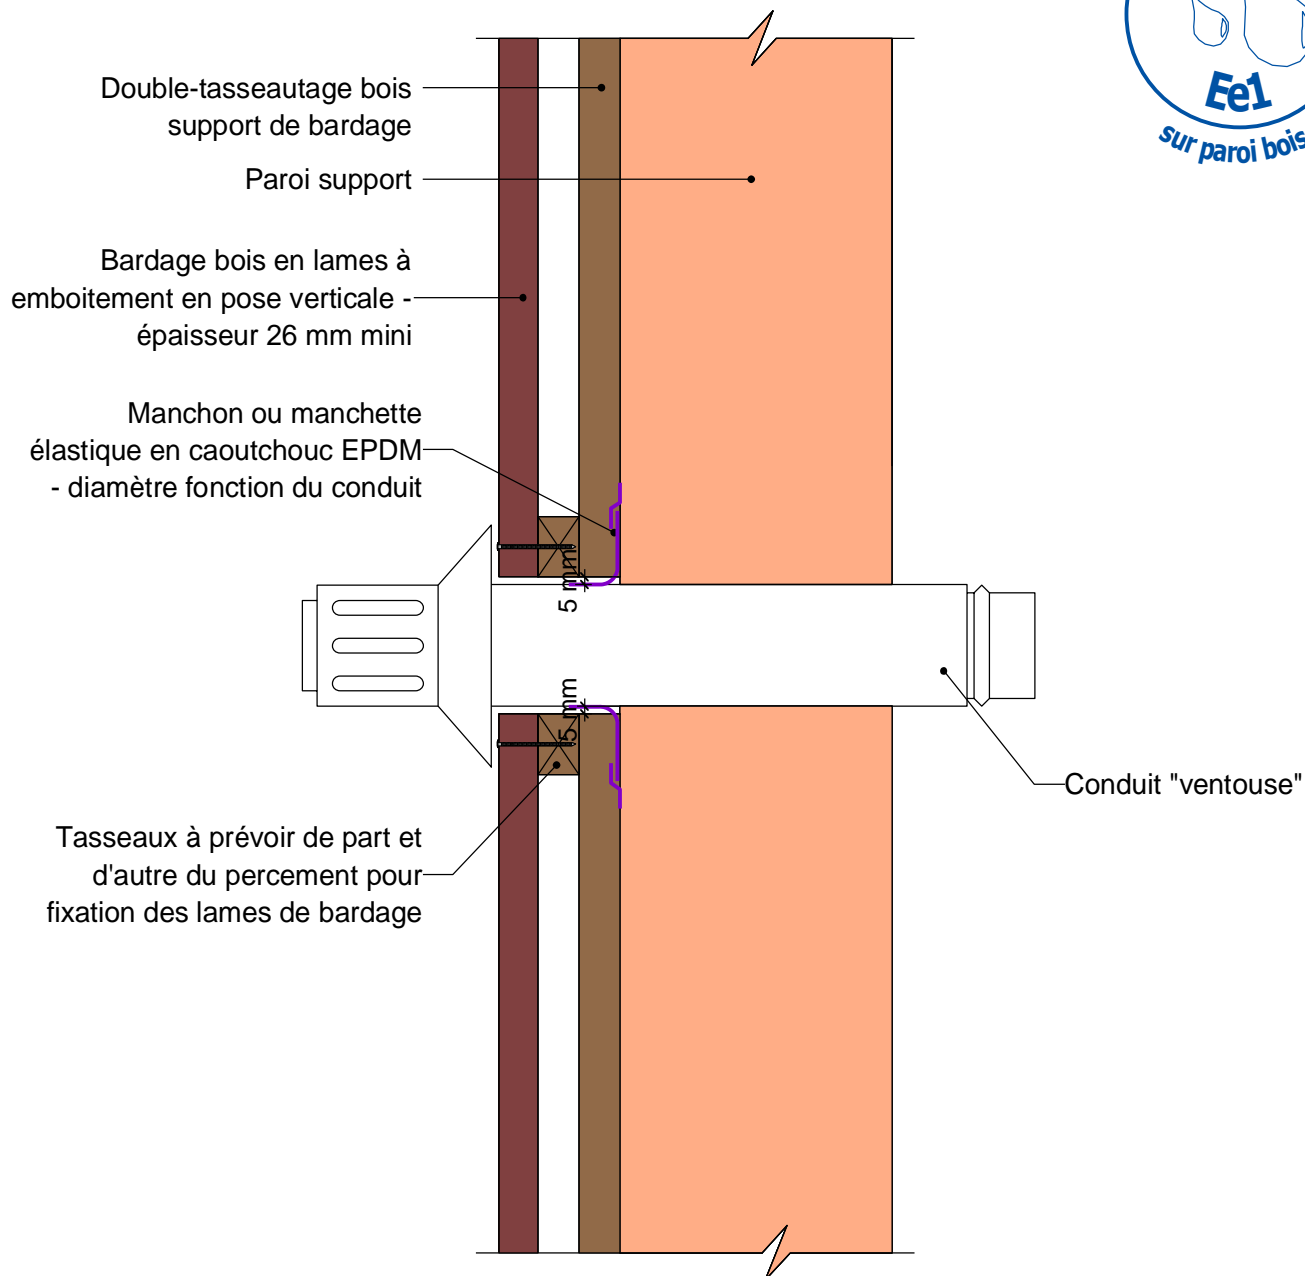

BARDAGES EN LAMES : lames à emboîtement - pose verticale (épaisseur 26 mm mini)

avec exigences feu façade

Traversée de paroi - Détail sur Conduit "ventouse" de chaudière - Compatible niveau étanchéité Ee1

15/10/2020

BLEVT140-02

Vue en coupe verticale

Ech 1/5

www.catalogue-bois-construction.fr