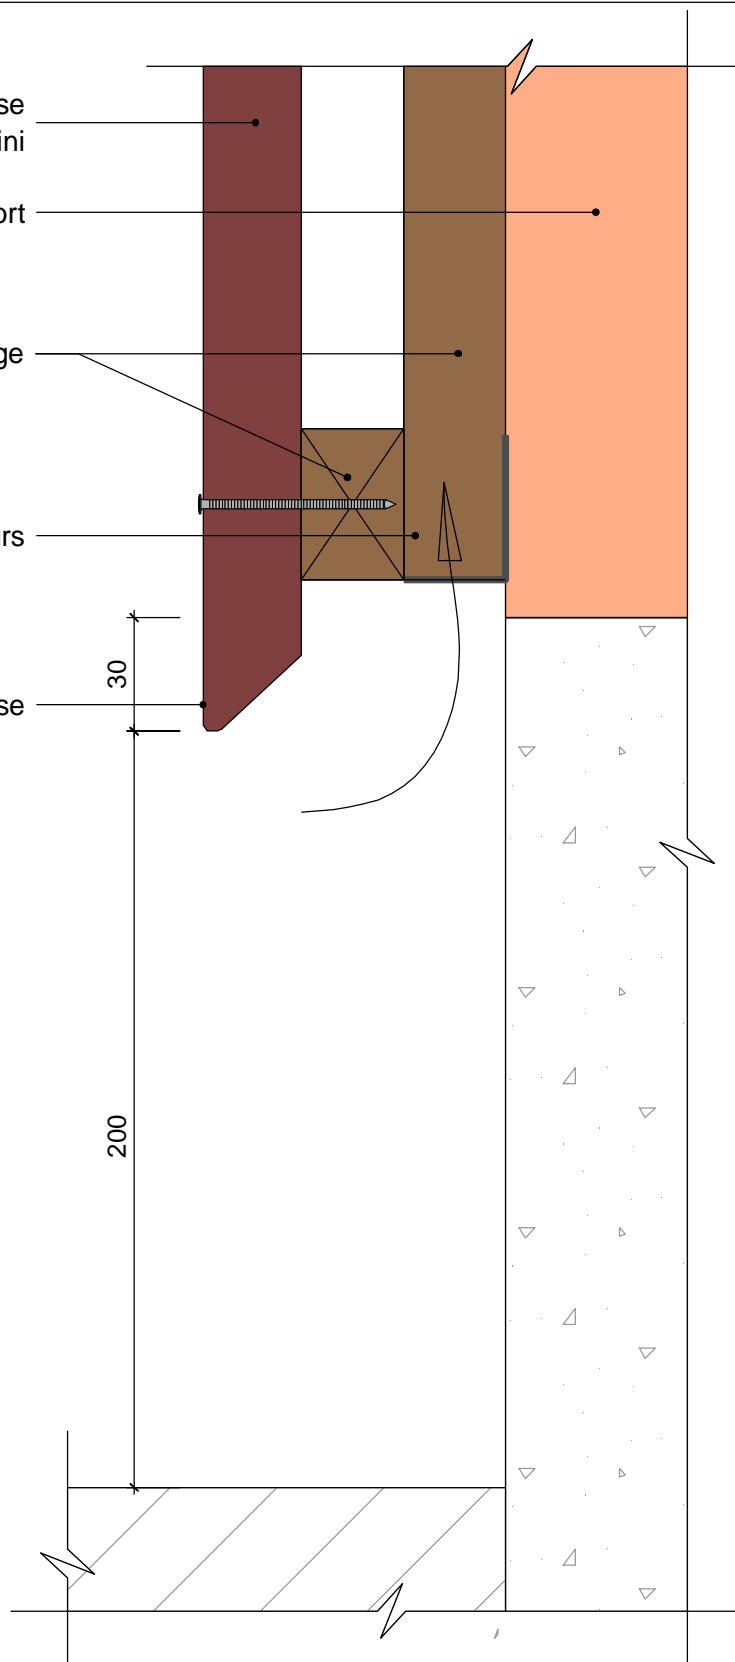

BARDAGES EN LAMES : lames à emboîtement - pose verticale (épaisseur 26 mm mini)

avec exigences feu façade

Détail pied de mur

Bardage bois en lames à emboîtement en pose verticale - épaisseur 26 mm mini

Paroi support

Double-tasseautage bois support de bardage

Grille anti-rongeurs

Goutte d'eau en partie basse

15/10/2020

BLEVT110-01

Vue en coupe verticale

Ech 1/2

Il est rappelé à l'utilisateur qui consulte le site et utilise les informations qu'il contient, qu'il doit les utiliser sous sa seule responsabilité en vérifiant leur pertinence, leur cohérence et leur non obsolescence.