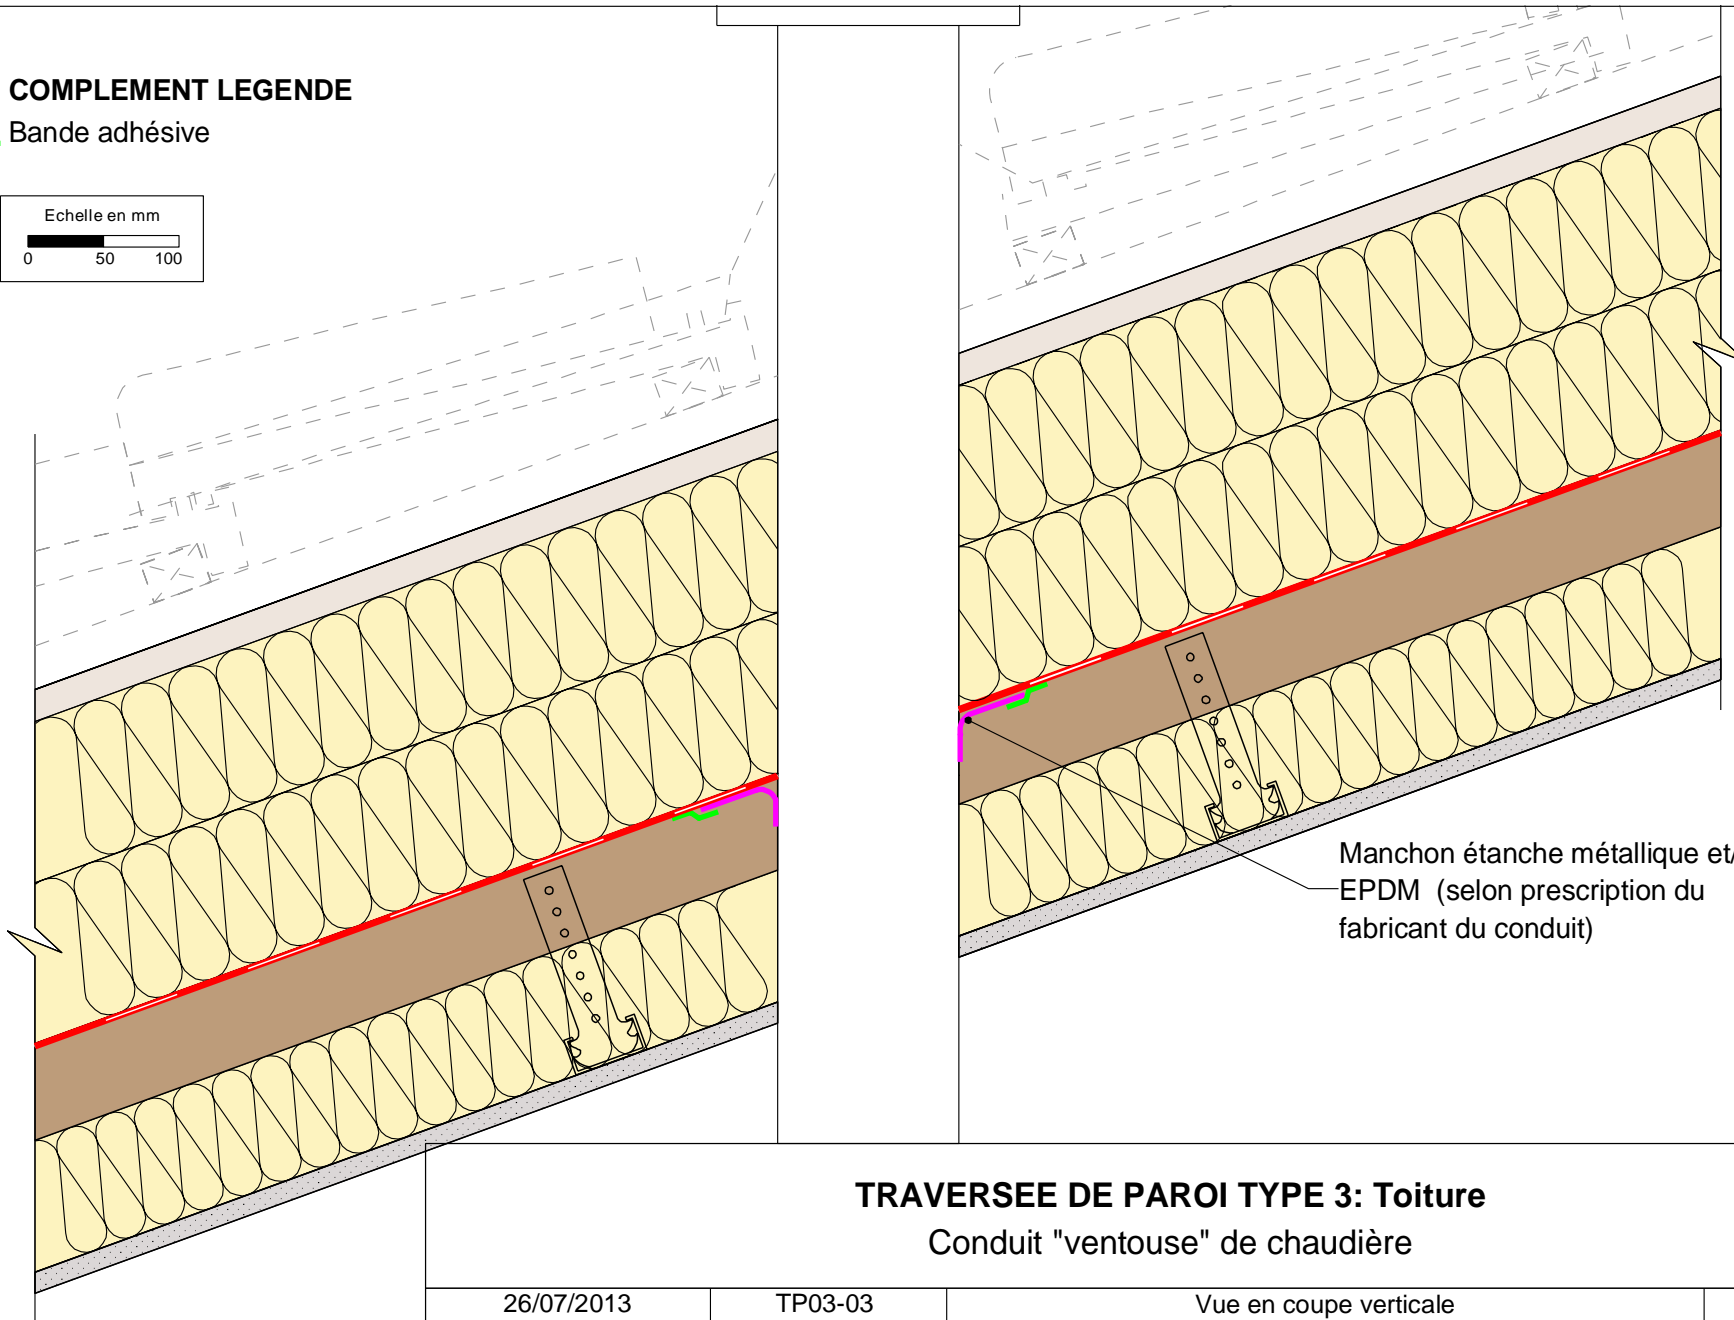

COMPLEMENT LEGENDE

Bande adhésive

Manchon étanche métallique et/ou
EPDM (selon prescription du
fabricant du conduit)

TRAVERSEE DE PAROI TYPE 3: Toiture Conduit "ventouse" de chaudière

26/07/2013

TP03-03

Vue en coupe verticale

Ech 1/5

Il est rappelé à l'utilisateur qui consulte le site et utilise les informations qu'il contient, qu'il doit les utiliser sous sa seule responsabilité en vérifiant leur pertinence, leur cohérence et leur non obsolescence.

www.catalogue-construction-bois.fr