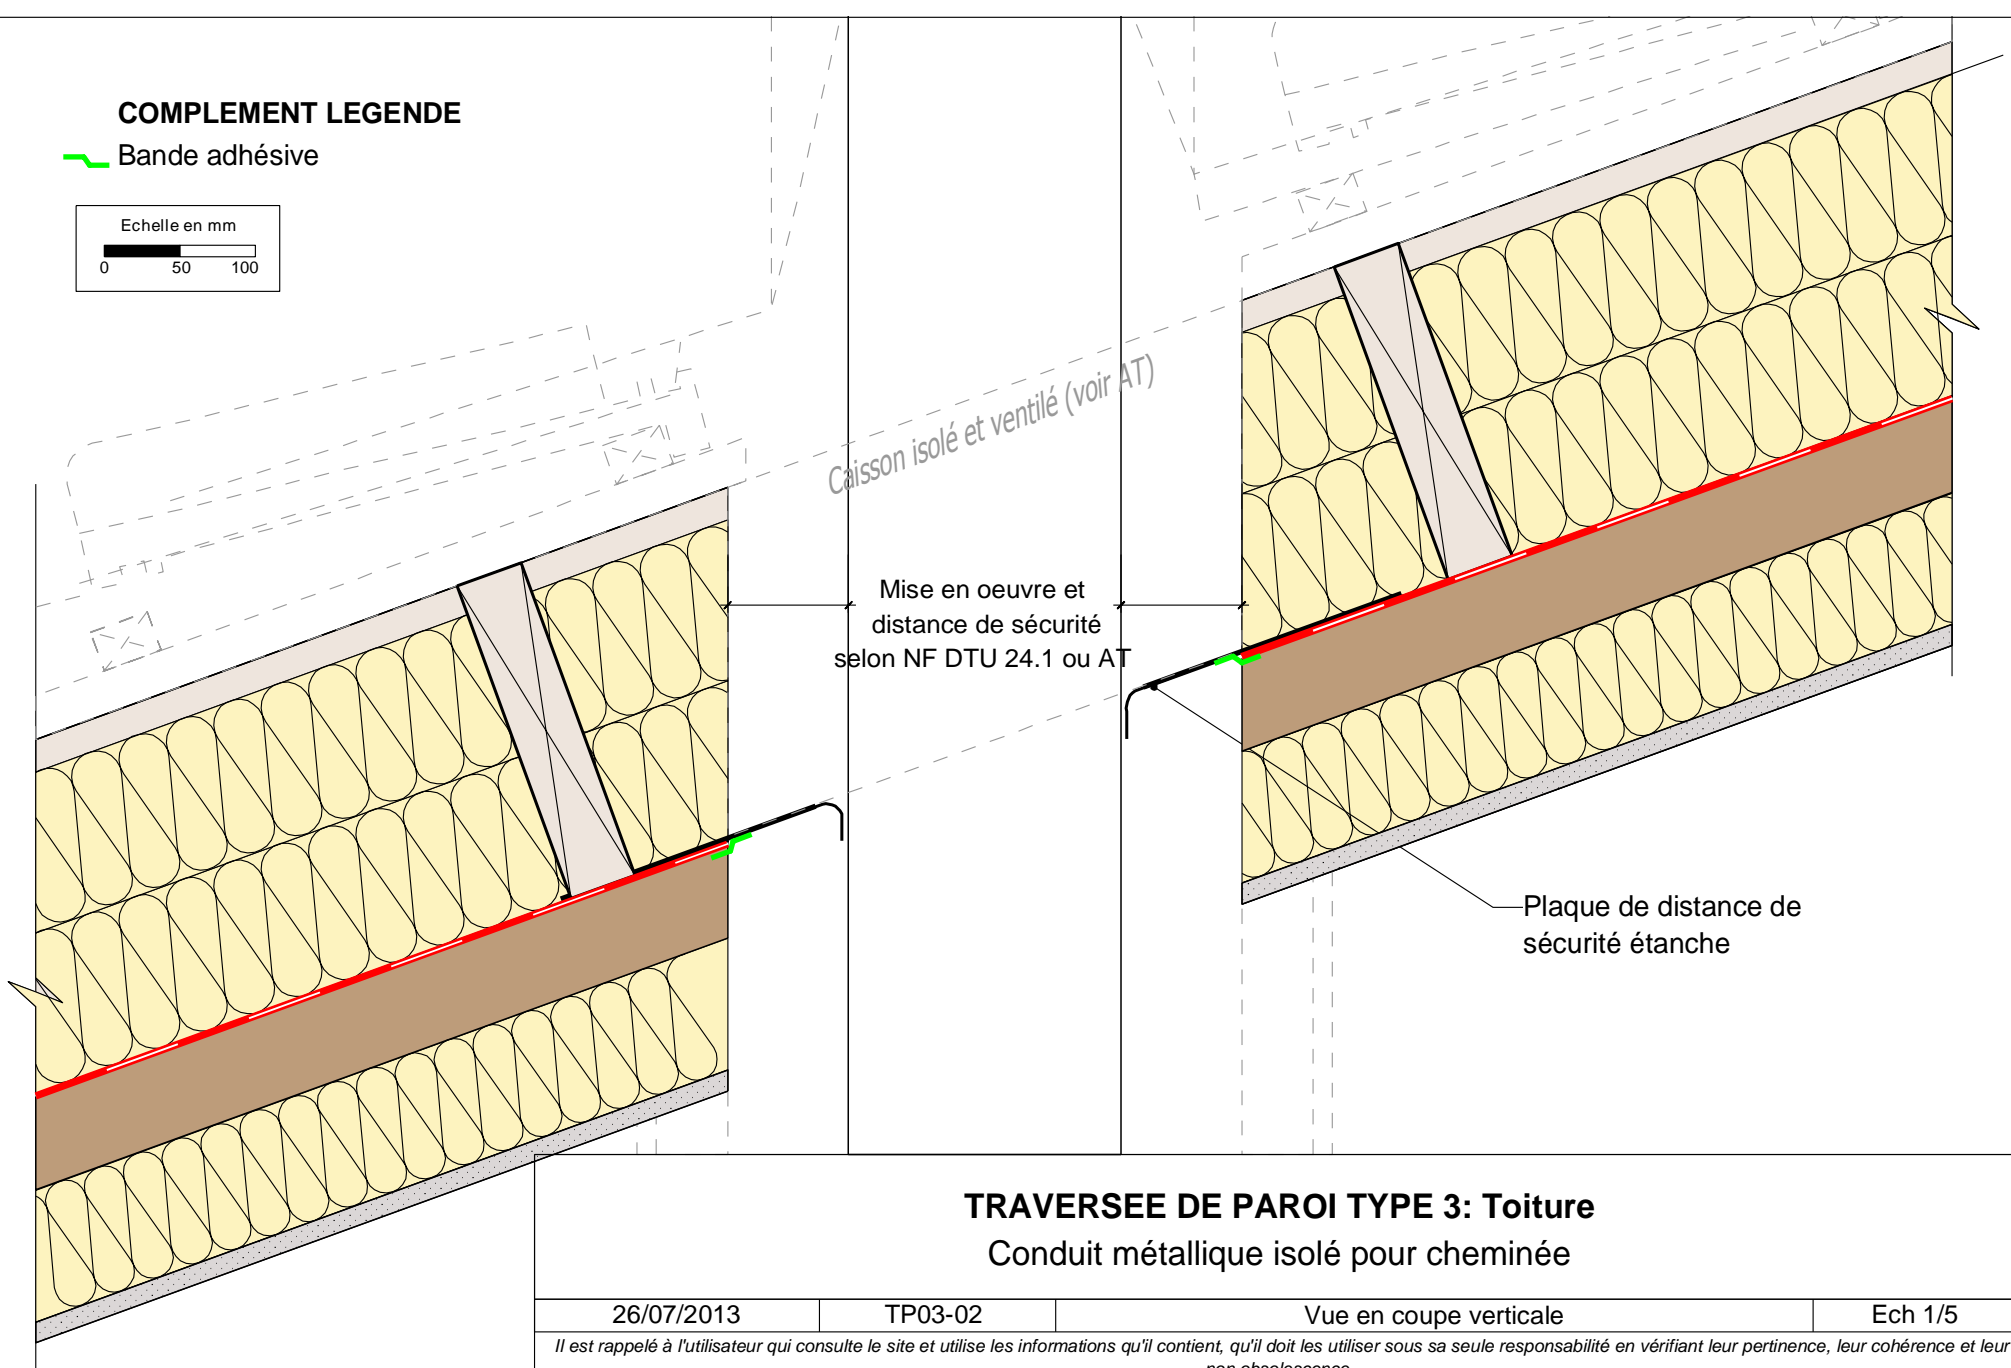

COMPLEMENT LEGENDE

Bande adhésive

Echelle en mm

0 50 100

TRAVERSEE DE PAROI TYPE 3: Toiture Conduit métallique isolé pour cheminée

26/07/2013

TP03-02

Vue en coupe verticale

Ech 1/5

Il est rappelé à l'utilisateur qui consulte le site et utilise les informations qu'il contient, qu'il doit les utiliser sous sa seule responsabilité en vérifiant leur pertinence, leur cohérence et leur non obsolescence.

www.catalogue-construction-bois.fr