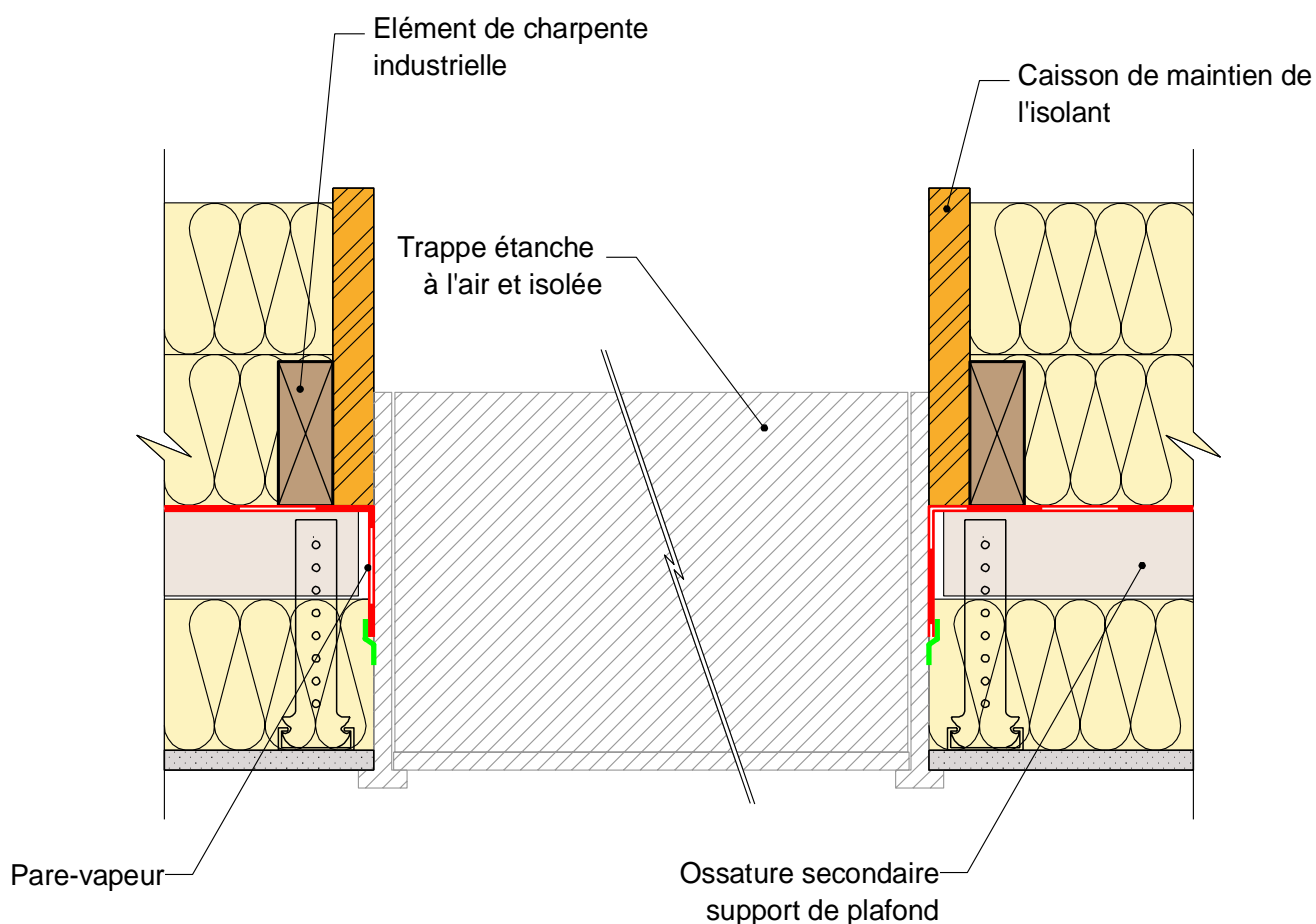

COMPLEMENT LEGENDE

Bande adhésive

TRAVERSEE DE PAROI TYPE 3: Toiture Trappe d'accès aux combles

26/07/2013

TP03-01

Vue en coupe verticale

Ech 1/5

Il est rappelé à l'utilisateur qui consulte le site et utilise les informations qu'il contient, qu'il doit les utiliser sous sa seule responsabilité en vérifiant leur pertinence, leur cohérence et leur non obsolescence.

www.catalogue-construction-bois.fr