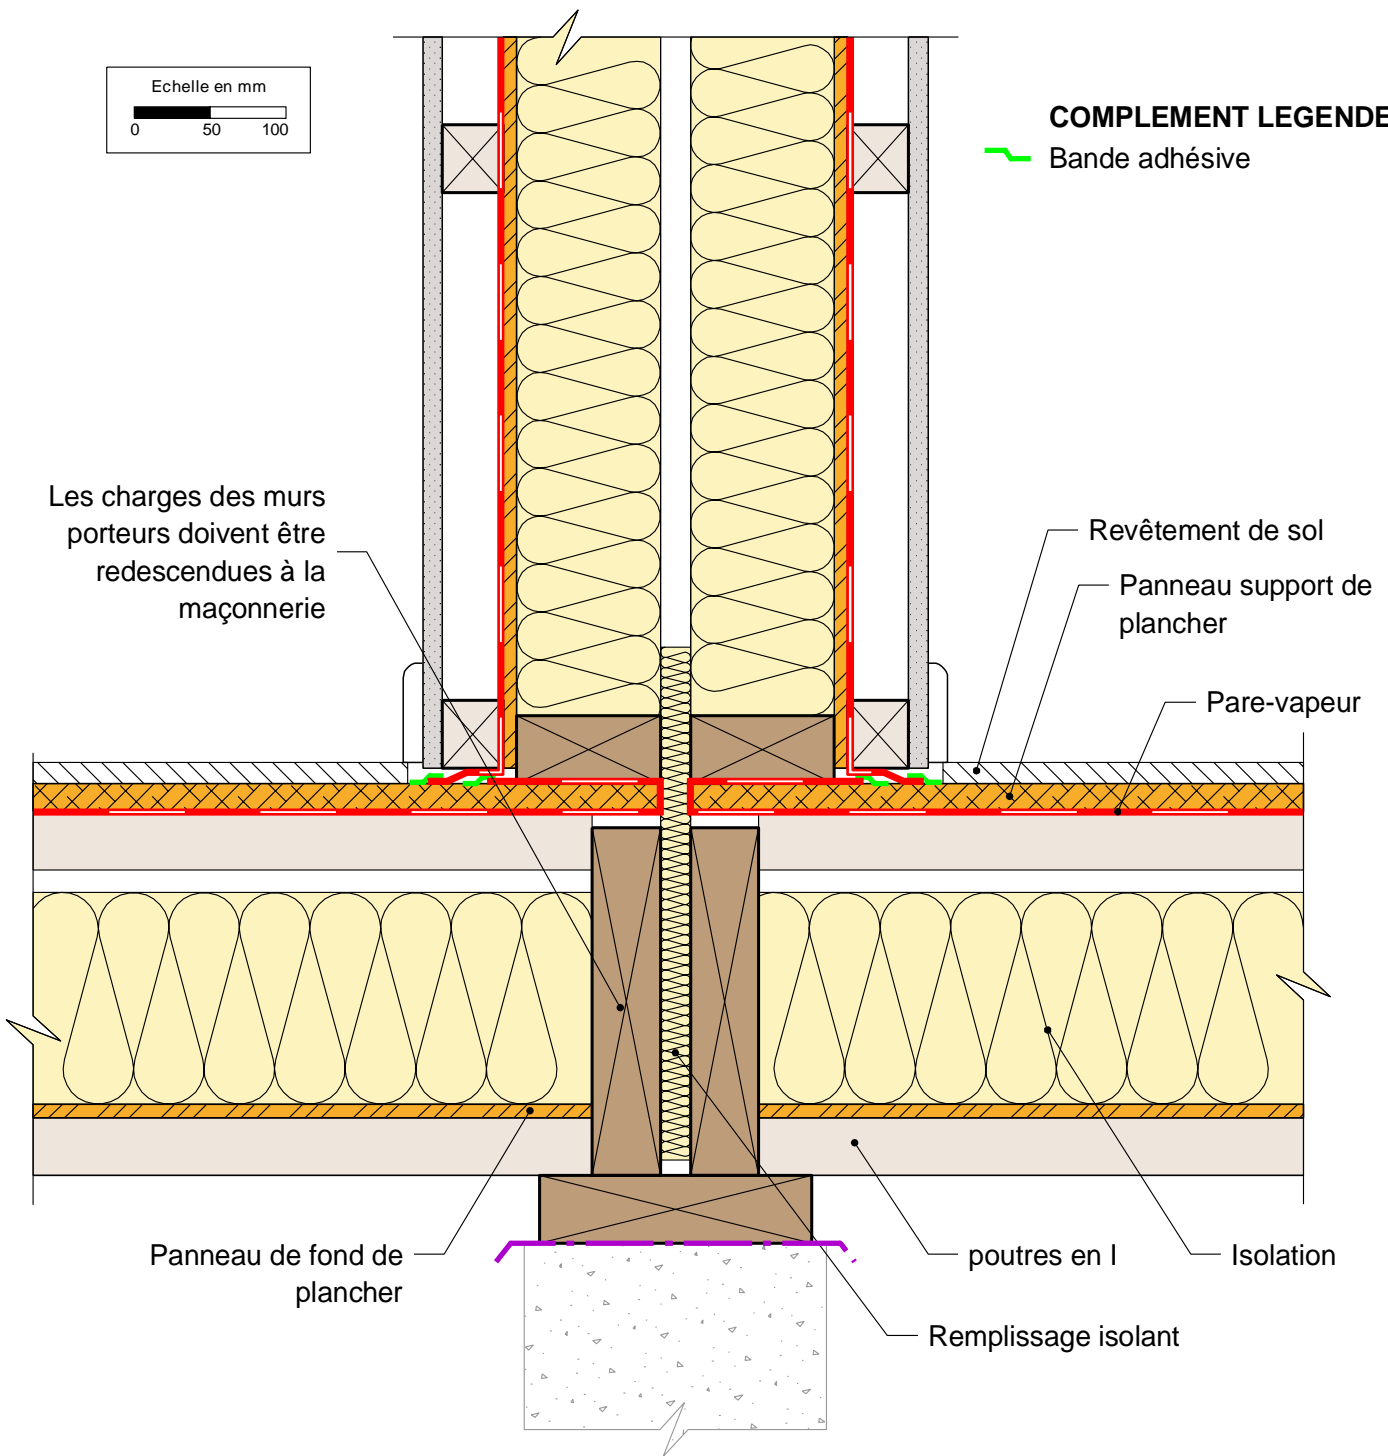

COMPLEMENT LEGENDE

Bande adhésive

MUR PORTEUR INTERIEUR : Mur double ossature
Détail pied de mur sur dalle bois poutre en I

26/07/2013

MI06-04

Vue en coupe verticale

Ech 1/5

Il est rappelé à l'utilisateur qui consulte le site et utilise les informations qu'il contient, qu'il doit les utiliser sous sa seule responsabilité en vérifiant leur pertinence, leur cohérence et leur non obsolescence.

www.catalogue-construction-bois.fr