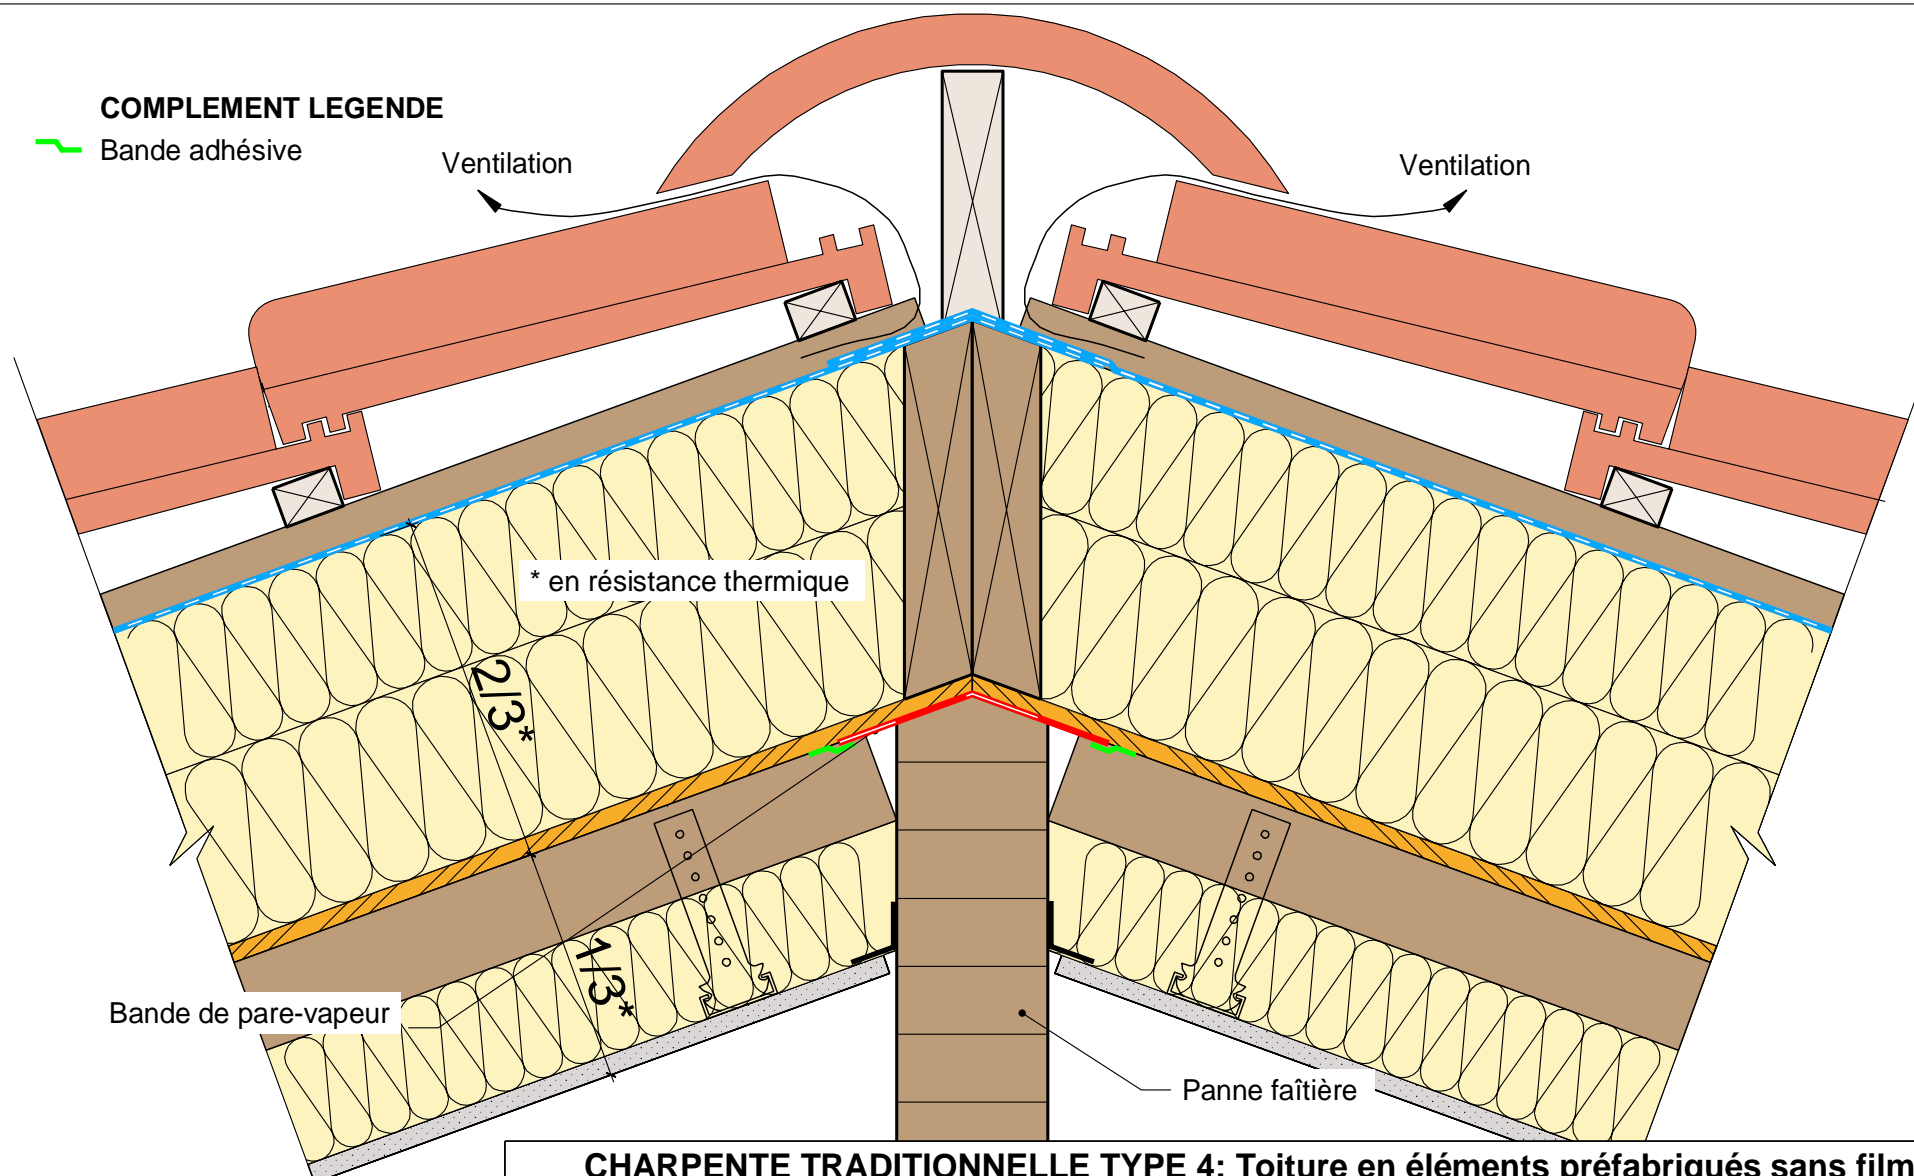

COMPLEMENT LEGENDE

 Bande adhésive

Ventilation

Ventilation

CHARPENTE TRADITIONNELLE TYPE 4: Toiture en éléments préfabriqués sans film pare-vapeur

Liaison au faîtage

02/05/2016

CT04-05

Vue en coupe verticale

Ech 1/5

Il est rappelé à l'utilisateur qui consulte le site et utilise les informations qu'il contient, qu'il doit les utiliser sous sa seule responsabilité en vérifiant leur pertinence, leur cohérence et leur non obsolescence.