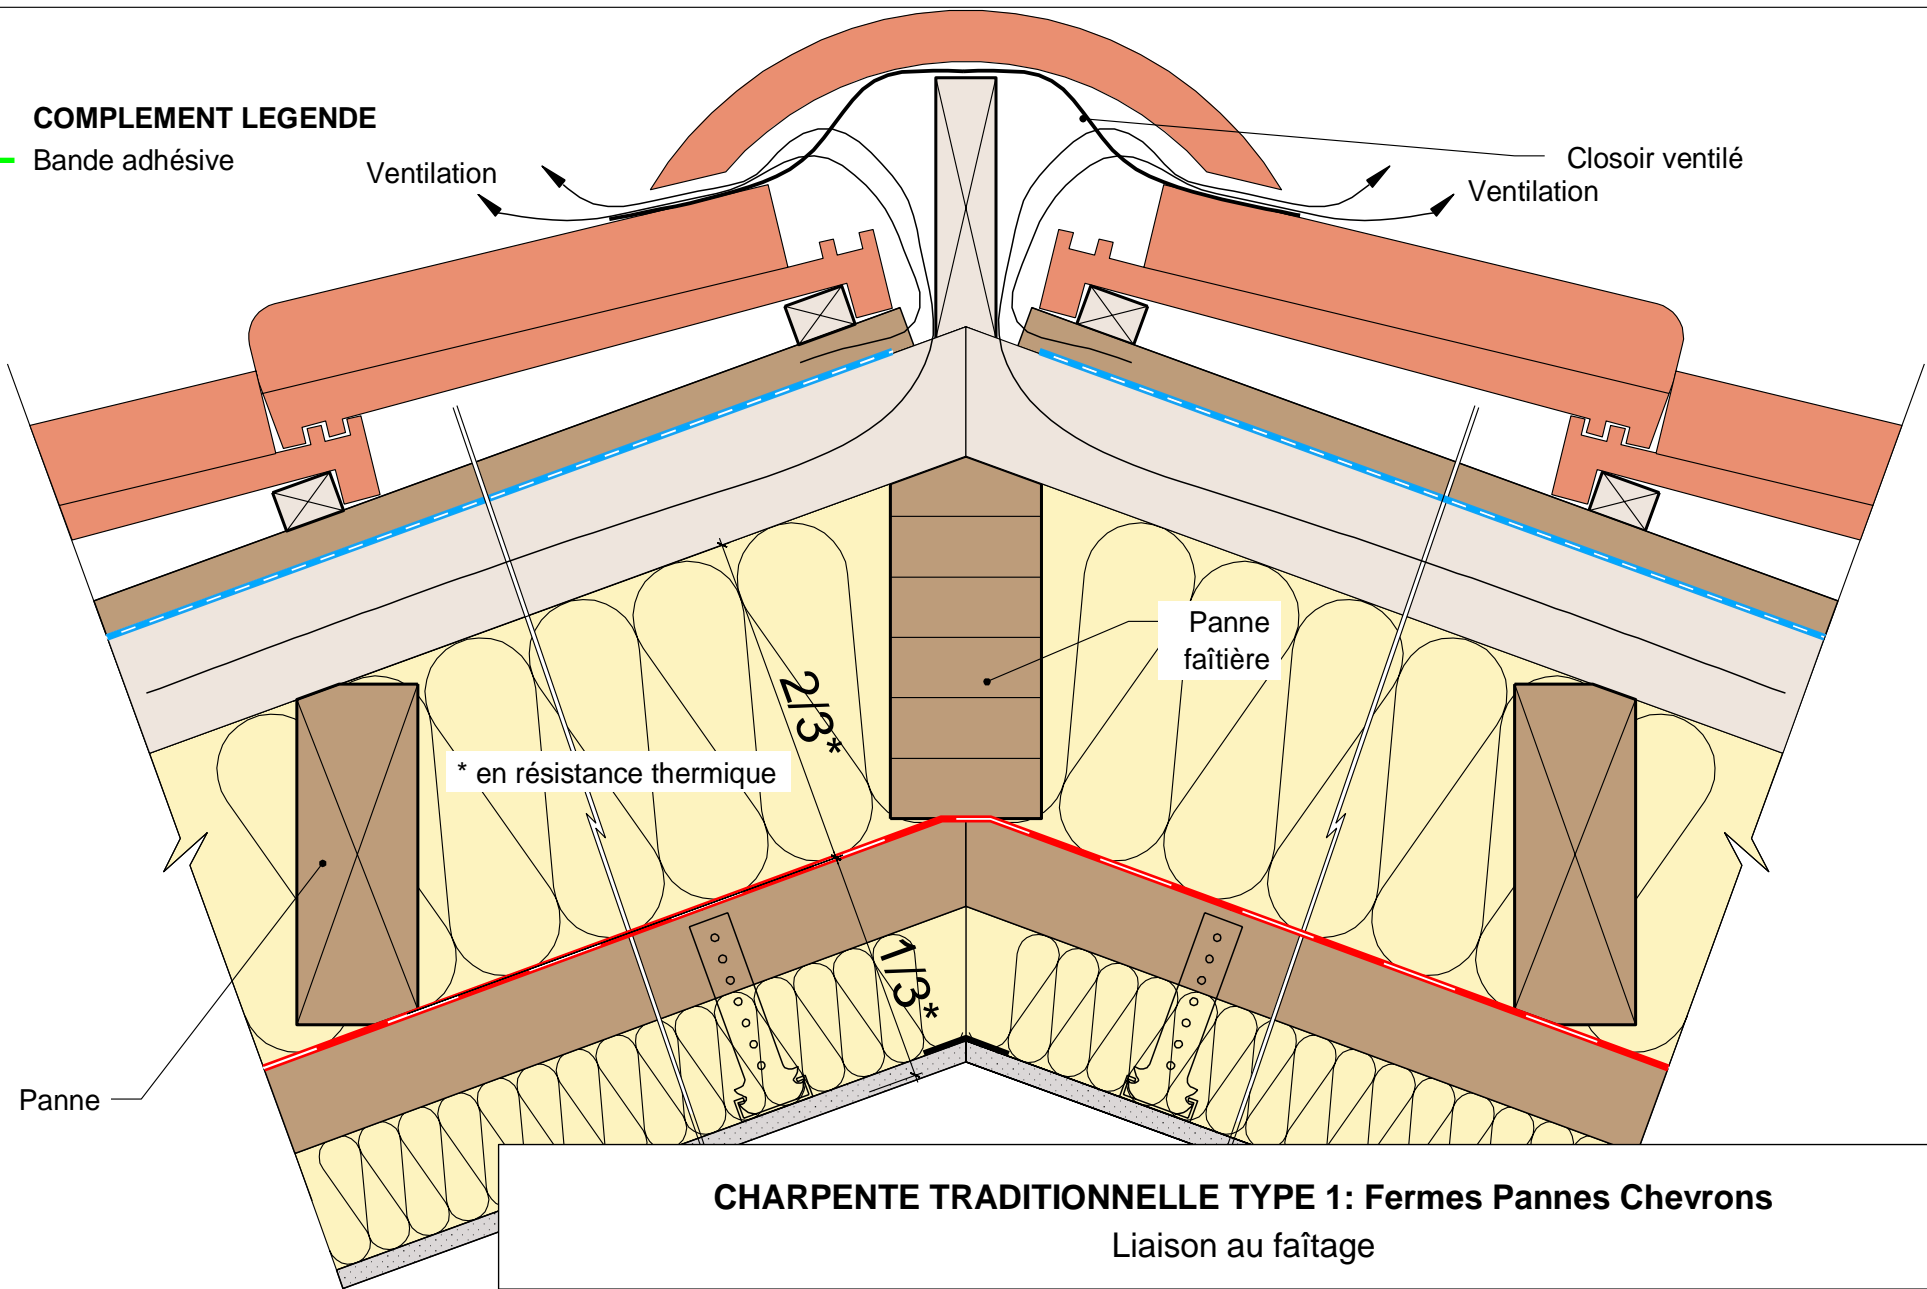

COMPLEMENT LEGENDE

Bande adhésive

Ventilation

Closoir ventilé
Ventilation

CHARPENTE TRADITIONNELLE TYPE 1: Fermes Pannes Chevrons

Liaison au faîtage

26/07/2013

CT01-05

Vue en coupe verticale

Ech 1/5

Il est rappelé à l'utilisateur qui consulte le site et utilise les informations qu'il contient, qu'il doit les utiliser sous sa seule responsabilité en vérifiant leur pertinence, leur cohérence et leur non obsolescence.

www.catalogue-construction-bois.fr

Echelle en mm