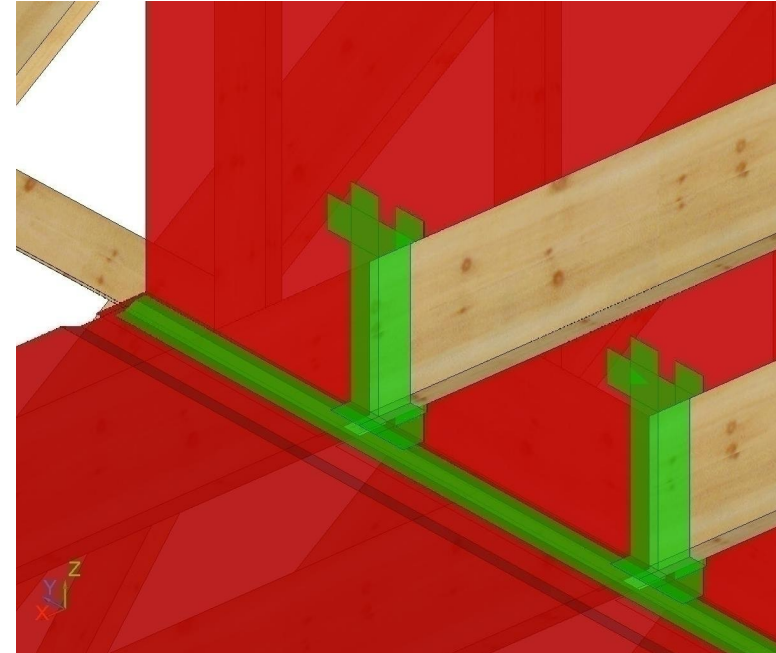

Schémas de raccordement du pare-vapeur

CHARPENTE INDUSTRIELLE TYPE 2: Combles aménagés

Avec entrain porteur

Liaison basse pied droit - Schémas de raccordements du pare-vapeur

26/07/2013

CI02-05

Il est rappelé à l'utilisateur qui consulte le site et utilise les informations qu'il contient, qu'il doit les utiliser sous sa seule responsabilité en vérifiant leur pertinence, leur cohérence et leur non obsolescence.

www.catalogue-construction-bois.fr