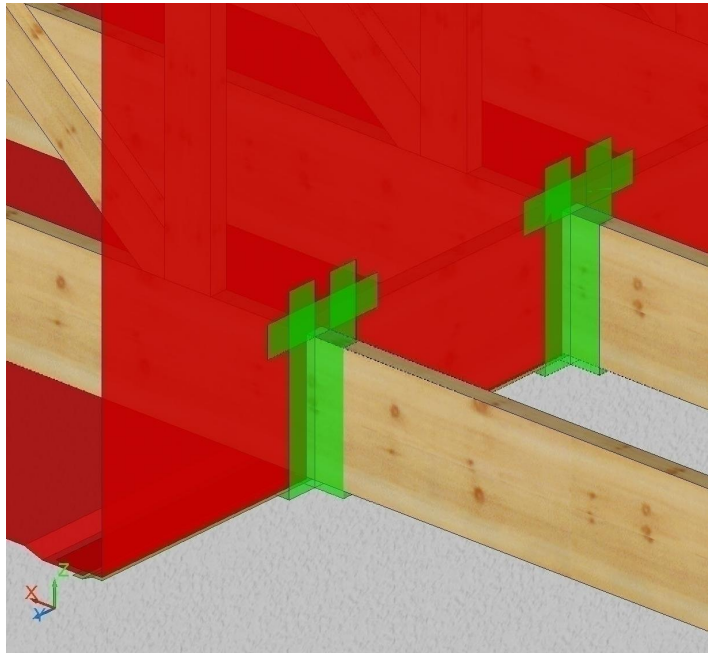

Schémas de raccordement du pare-vapeur

CHARPENTE INDUSTRIELLE TYPE 2: Combles aménagés

Avec entrain porteur

Liaison basse pied droit - Schémas de raccordements du pare-vapeur

26/07/2013

CI02-05

Il est rappelé à l'utilisateur qui consulte le site et utilise les informations qu'il contient, qu'il doit les utiliser sous sa seule responsabilité en vérifiant leur pertinence, leur cohérence et leur non obsolescence.

www.catalogue-construction-bois.fr