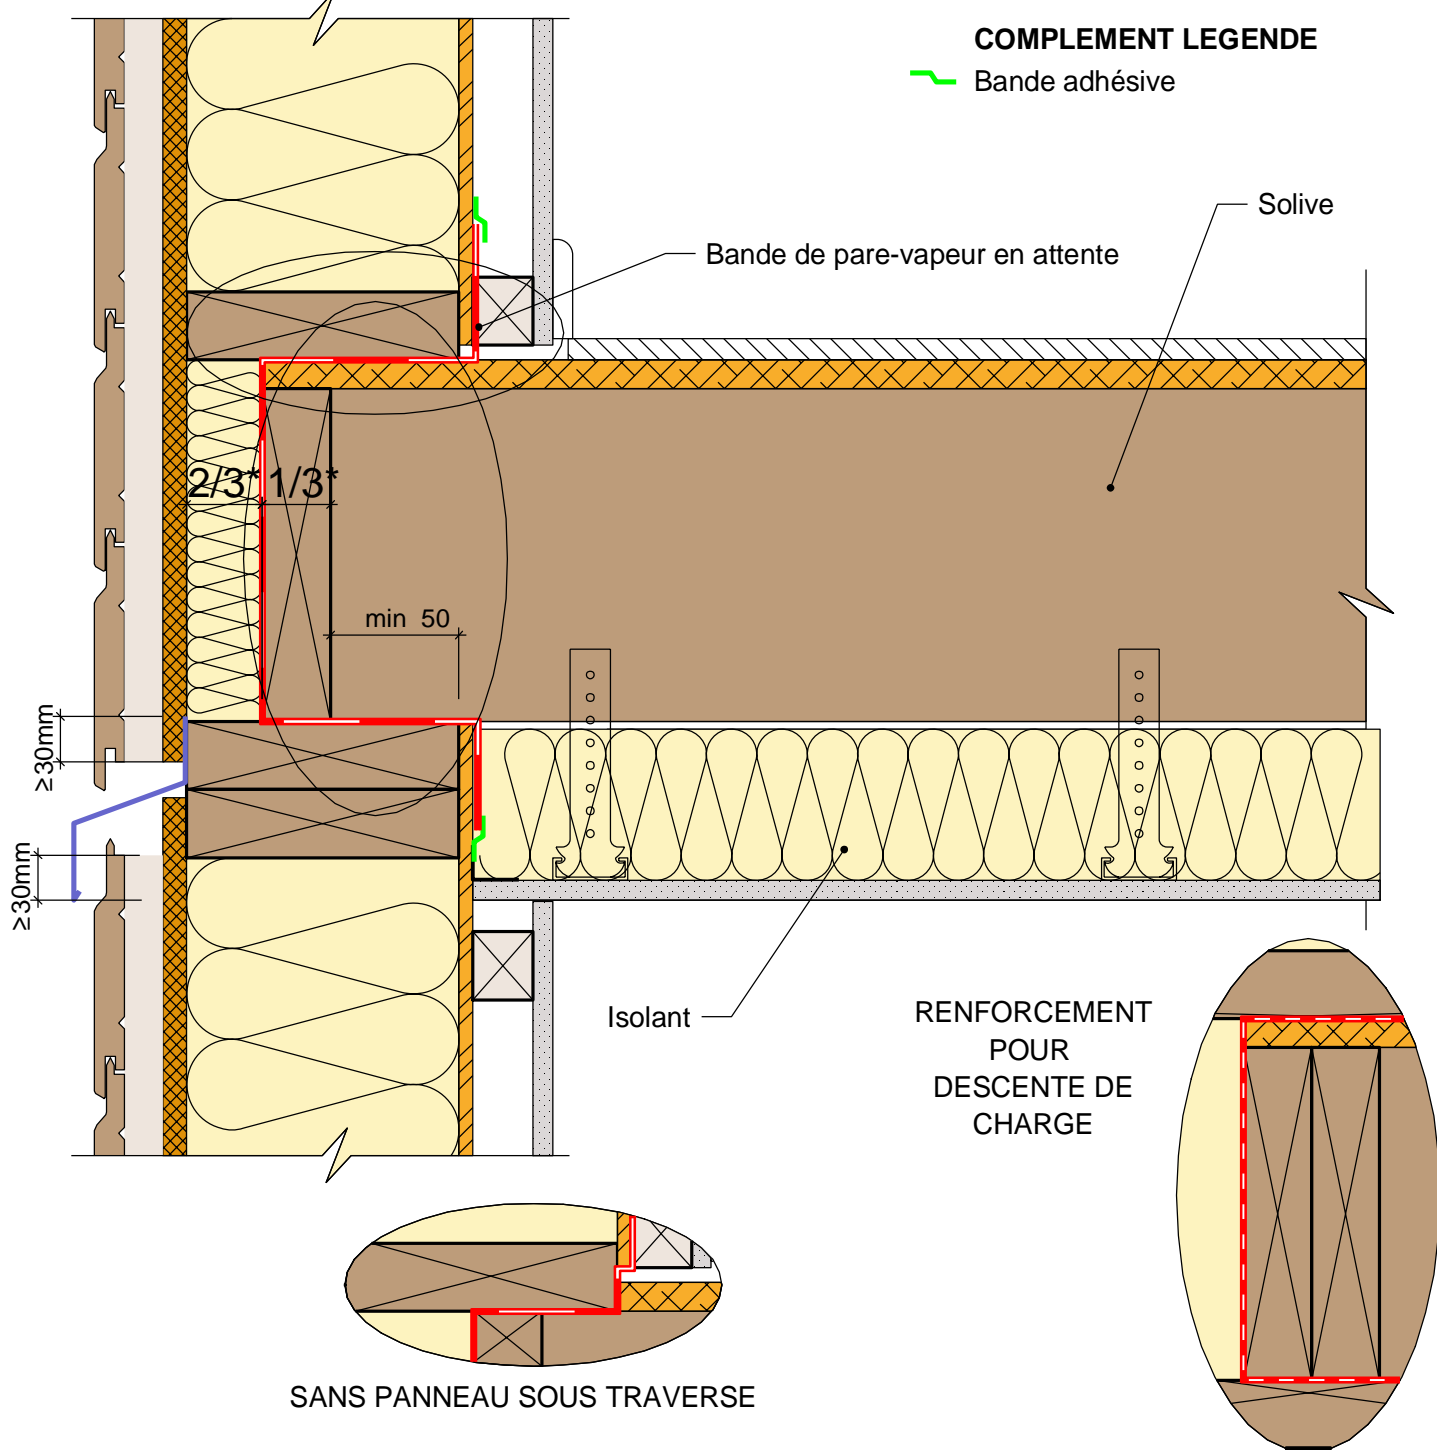

* en résistance thermique

MUR EXTERIEUR TYPE 10: Isolant en âme - voile travaillant intérieur sans film pare-vapeur
 Plancher sur lisse haute

13/04/2017

ME10-19

Vue en coupe verticale

Ech 1/5

Il est rappelé à l'utilisateur qui consulte le site et utilise les informations qu'il contient, qu'il doit les utiliser sous sa seule responsabilité en vérifiant leur pertinence, leur cohérence et leur non obsolescence.